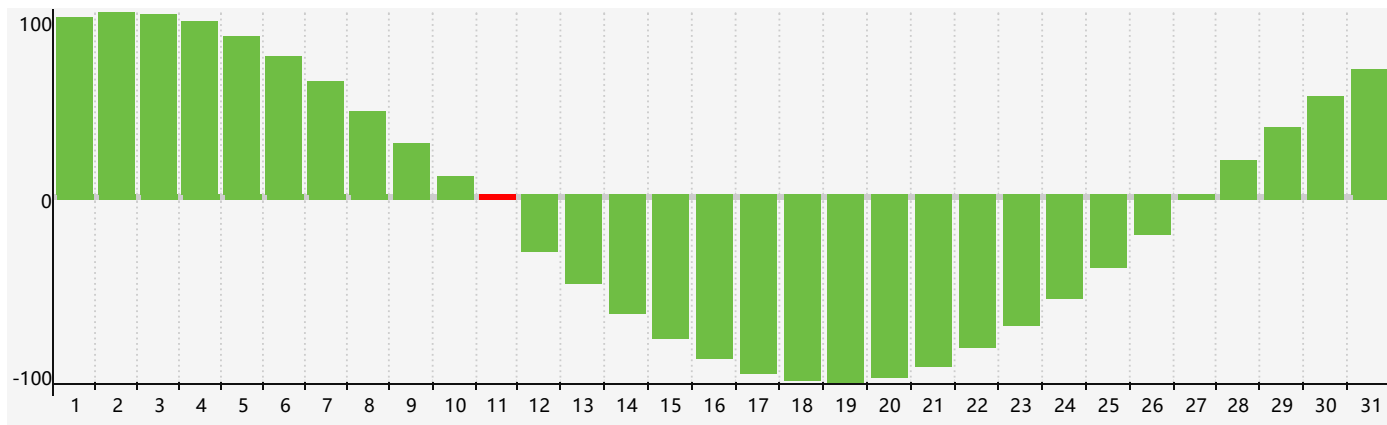

智力節律曲线图 - 2018年12月

情感節律曲线图 - 2018年12月

身體節律曲线图 - 2018年12月

公曆2018年十二月 農曆戊戌年 [狗年]

星期日	星期一	星期二	星期三	星期四	星期五	星期六
十八 25	十九 26	二十 27	廿一 28	廿二 29	廿三 30	廿四 1
廿五 2	廿六 3	廿七 4	廿八 5	廿九 6	大雪 初一 7	初二 8
初三 9	初四 10	初五 11 智力臨界日	初六 12	初七 13	初八 14 身體臨界日	初九 15
初十 16	十一 17	十二 18	十三 19 情感臨界日	十四 20	十五 21	冬至 十六 22
十七 23	十八 24	十九 25	二十 26	廿一 27	廿二 28	廿三 29
廿四 30	廿五 31	廿六 1	廿七 2	廿八 3	廿九 4	小寒 三十 5