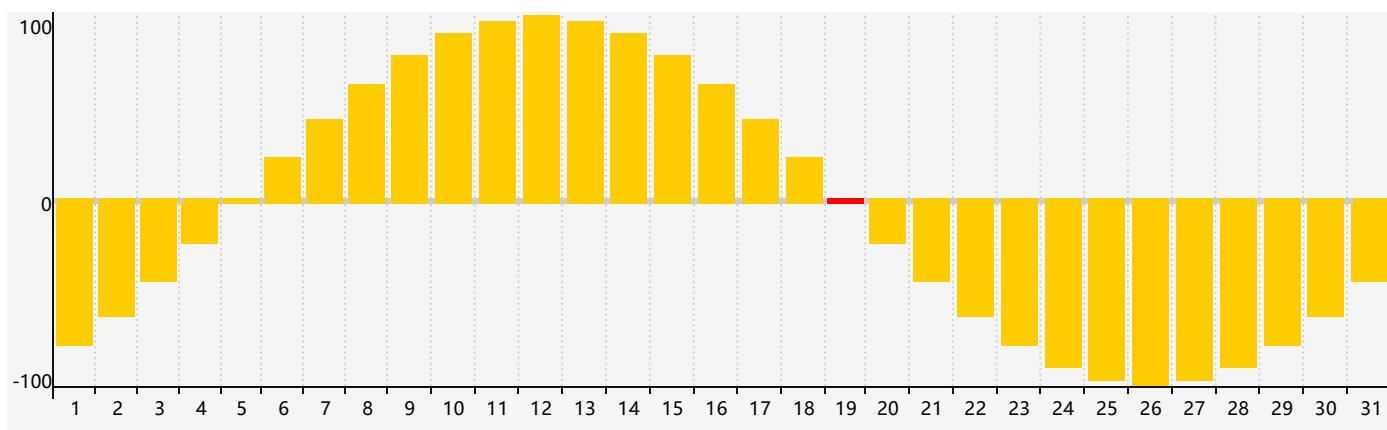

智力節律曲线图 - 2018年12月

情感節律曲线图 - 2018年12月

身體節律曲线图 - 2018年12月

公曆2018年十二月 農曆戊戌年 [狗年]

星期日	星期一	星期二	星期三	星期四	星期五	星期六
十八 25	十九 26	二十 27	廿一 28	廿二 29	廿三 30	廿四 1
廿五 2	廿六 3	廿七 4	廿八 5	廿九 6	大雪 初一 7	初二 8
初三 9	初四 10	初五 11 智力臨界日	初六 12	初七 13	初八 14 身體臨界日	初九 15
初十 16	十一 17	十二 18	十三 19 情感臨界日	十四 20	十五 21	冬至 十六 22
十七 23	十八 24	十九 25	二十 26	廿一 27	廿二 28	廿三 29
廿四 30	廿五 31	廿六 1	廿七 2	廿八 3	廿九 4	小寒 三十 5