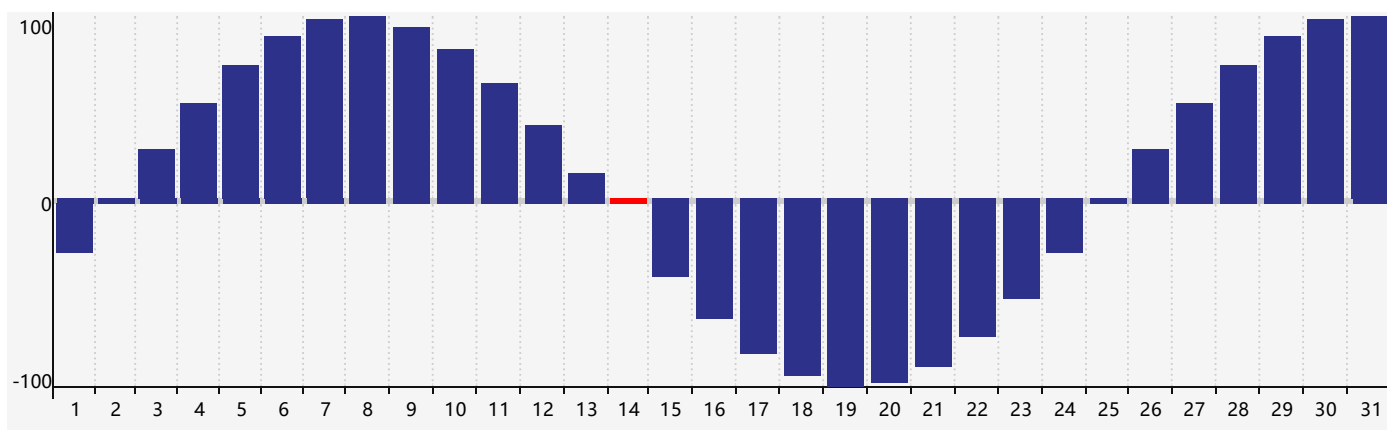

智力節律曲线图 - 2018年12月

情感節律曲线图 - 2018年12月

身體節律曲线图 - 2018年12月

公曆2018年十二月 農曆戊戌年 [狗年]

星期日	星期一	星期二	星期三	星期四	星期五	星期六
十八 25	十九 26	二十 27	廿一 28	廿二 29	廿三 30	廿四 1
廿五 2	廿六 3	廿七 4	廿八 5	廿九 6	大雪 初一 7	初二 8
初三 9	初四 10	初五 11 智力臨界日	初六 12	初七 13	初八 14 身體臨界日	初九 15
初十 16	十一 17	十二 18	十三 19 情感臨界日	十四 20	十五 21	冬至 十六 22
十七 23	十八 24	十九 25	二十 26	廿一 27	廿二 28	廿三 29
廿四 30	廿五 31	廿六 1	廿七 2	廿八 3	廿九 4	小寒 三十 5