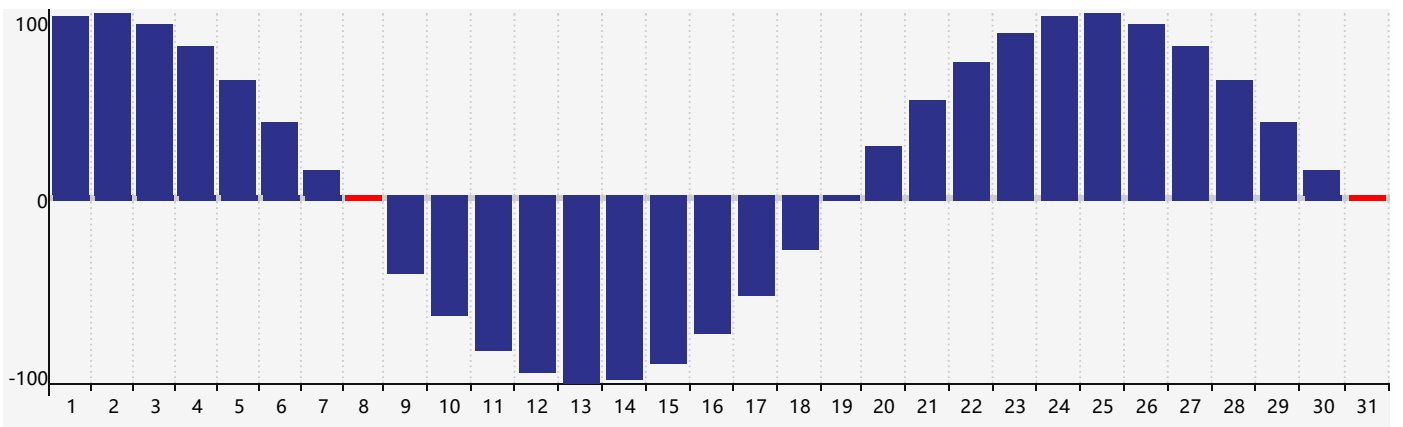

智力節律曲线图 - 2018年12月

情感節律曲线图 - 2018年12月

身體節律曲线图 - 2018年12月

公曆2018年十二月 農曆戊戌年 [狗年]

星期日	星期一	星期二	星期三	星期四	星期五	星期六
十八 25	十九 26	二十 27	廿一 28	廿二 29	廿三 30	廿四 1
廿五 2	廿六 3	廿七 4 情感臨界日	廿八 5	廿九 6	大雪 初一 7 智力臨界日	初二 8 身體臨界日
初三 9	初四 10	初五 11	初六 12	初七 13	初八 14	初九 15
初十 16	十一 17	十二 18	十三 19	十四 20	十五 21	冬至 十六 22
十七 23	十八 24	十九 25	二十 26	廿一 27	廿二 28	廿三 29
廿四 30	廿五 31 身體臨界日	廿六 1 情感臨界日	廿七 2	廿八 3	廿九 4	小寒 三十 5