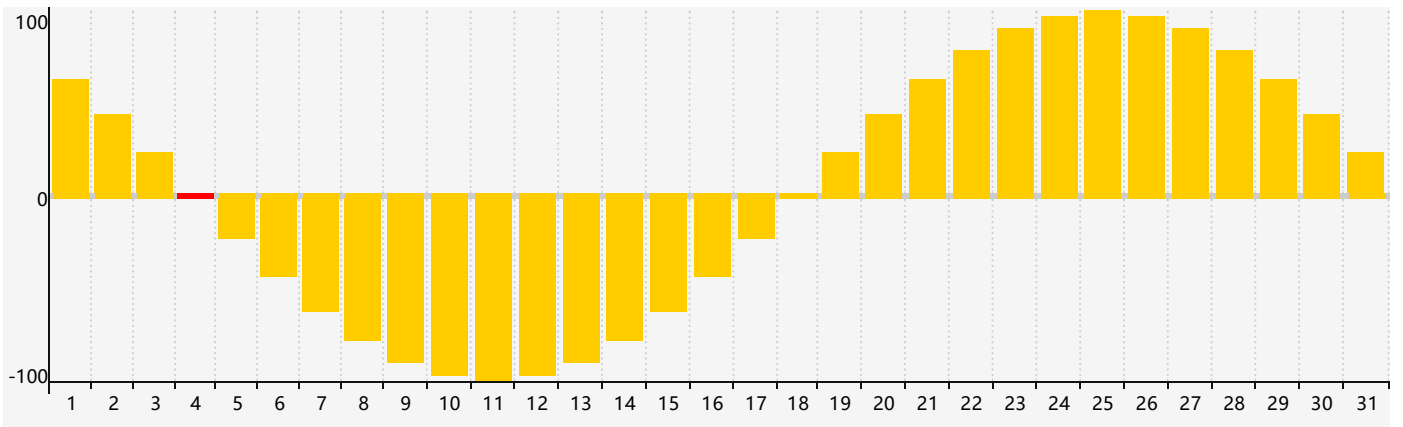

智力節律曲线图 - 2018年12月

情感節律曲线图 - 2018年12月

身體節律曲线图 - 2018年12月

公曆2018年十二月 農曆戊戌年 [狗年]

星期日	星期一	星期二	星期三	星期四	星期五	星期六
十八 25	十九 26	二十 27	廿一 28	廿二 29	廿三 30	廿四 1
廿五 2	廿六 3	廿七 4 情感臨界日	廿八 5	廿九 6	大雪 初一 7 智力臨界日	初二 8 身體臨界日
初三 9	初四 10	初五 11	初六 12	初七 13	初八 14	初九 15
初十 16	十一 17	十二 18	十三 19	十四 20	十五 21	冬至 十六 22
十七 23	十八 24	十九 25	二十 26	廿一 27	廿二 28	廿三 29
廿四 30	廿五 31 身體臨界日	廿六 1 情感臨界日	廿七 2	廿八 3	廿九 4	小寒 三十 5