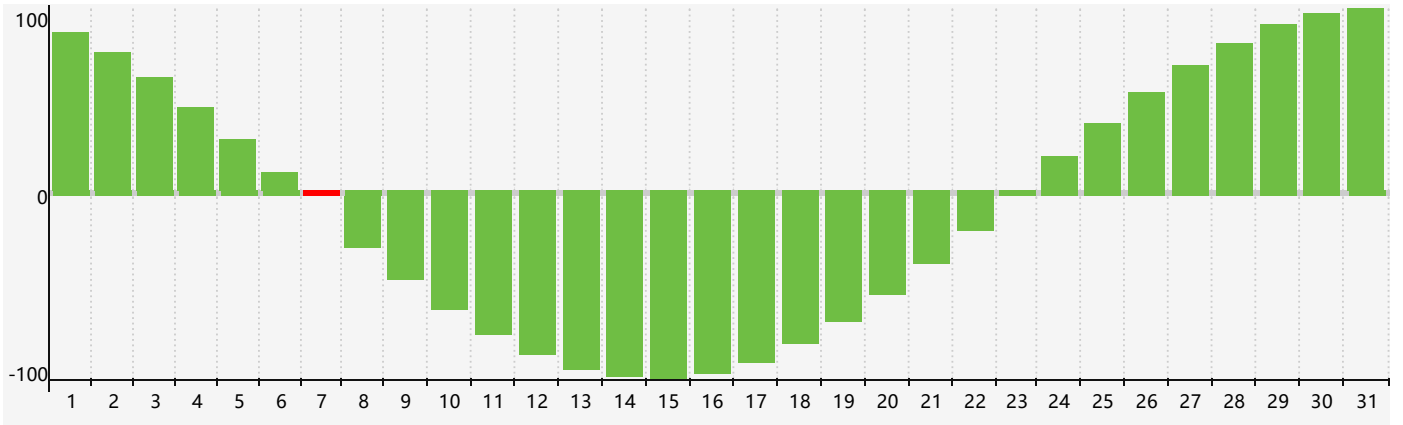

智力節律曲线图 - 2018年12月

情感節律曲线图 - 2018年12月

身體節律曲线图 - 2018年12月

公曆2018年十二月 農曆戊戌年 [狗年]

星期日	星期一	星期二	星期三	星期四	星期五	星期六
十八 25	十九 26	二十 27	廿一 28	廿二 29	廿三 30	廿四 1
廿五 2	廿六 3	廿七 4 情感臨界日	廿八 5	廿九 6	大雪 初一 7 智力臨界日	初二 8 身體臨界日
初三 9	初四 10	初五 11	初六 12	初七 13	初八 14	初九 15
初十 16	十一 17	十二 18	十三 19	十四 20	十五 21	冬至 十六 22
十七 23	十八 24	十九 25	二十 26	廿一 27	廿二 28	廿三 29
廿四 30	廿五 31 身體臨界日	廿六 1 情感臨界日	廿七 2	廿八 3	廿九 4	小寒 三十 5