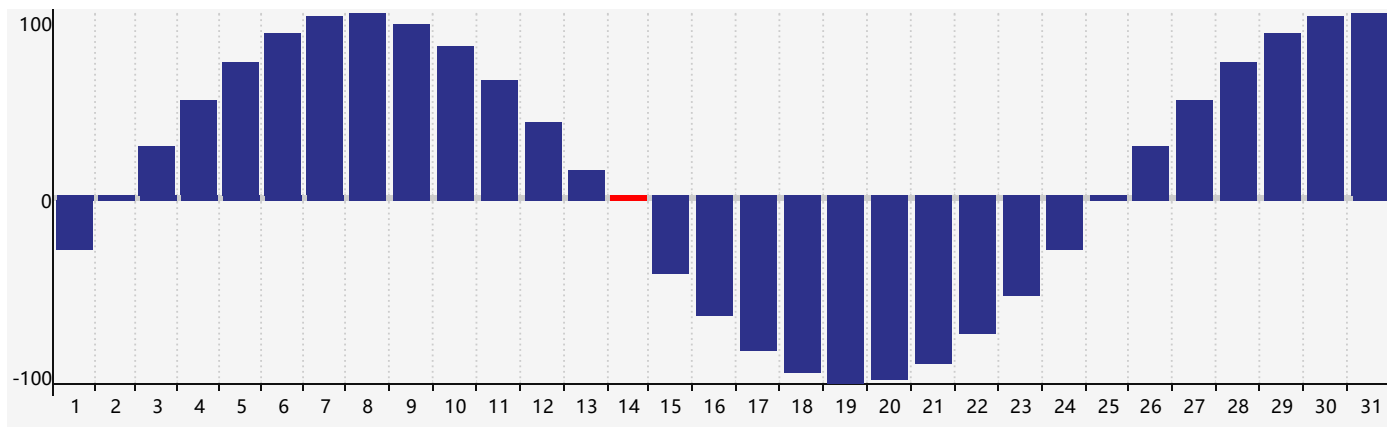

智力節律曲线图 - 2018年12月

情感節律曲线图 - 2018年12月

身體節律曲线图 - 2018年12月

公曆2018年十二月 農曆戊戌年 [狗年]

星期日	星期一	星期二	星期三	星期四	星期五	星期六
十八 25	十九 26	二十 27	廿一 28	廿二 29	廿三 30	廿四 1
廿五 2	廿六 3	廿七 4	廿八 5	廿九 6 智力臨界日	大雪 初一 7	初二 8
初三 9	初四 10	初五 11	初六 12	初七 13	初八 14 身體臨界日	初九 15
初十 16	十一 17	十二 18	十三 19	十四 20	十五 21 情感臨界日	冬至 十六 22
十七 23	十八 24	十九 25	二十 26	廿一 27	廿二 28	廿三 29
廿四 30	廿五 31	廿六 1	廿七 2	廿八 3	廿九 4	小寒 三十 5