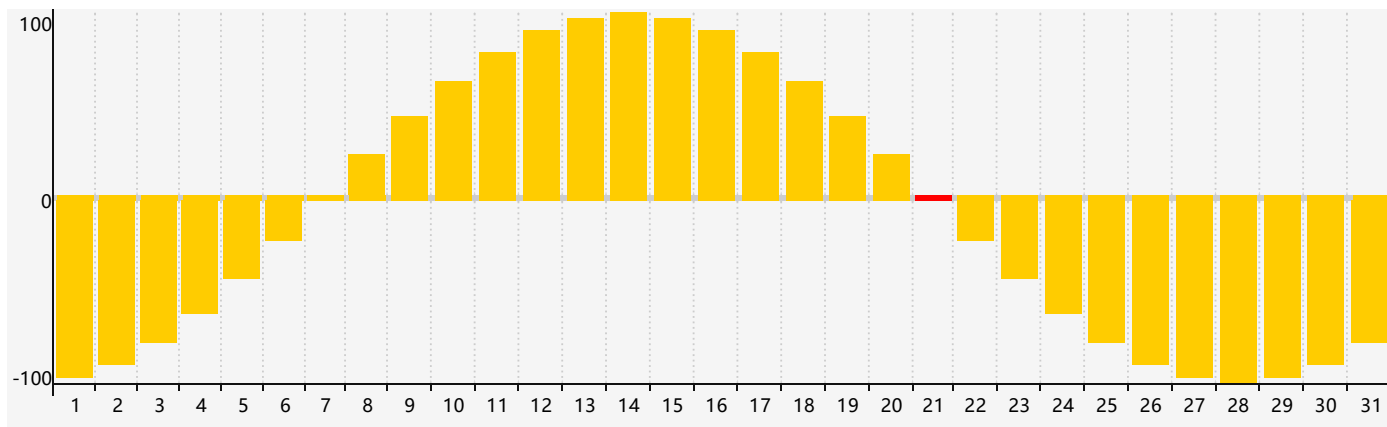

智力節律曲线图 - 2018年12月

情感節律曲线图 - 2018年12月

身體節律曲线图 - 2018年12月

公曆2018年十二月 農曆戊戌年 [狗年]

星期日	星期一	星期二	星期三	星期四	星期五	星期六
十八 25	十九 26	二十 27	廿一 28	廿二 29	廿三 30	廿四 1
廿五 2	廿六 3	廿七 4	廿八 5	廿九 6 智力臨界日	大雪 初一 7	初二 8
初三 9	初四 10	初五 11	初六 12	初七 13	初八 14 身體臨界日	初九 15
初十 16	十一 17	十二 18	十三 19	十四 20	十五 21 情感臨界日	冬至 十六 22
十七 23	十八 24	十九 25	二十 26	廿一 27	廿二 28	廿三 29
廿四 30	廿五 31	廿六 1	廿七 2	廿八 3	廿九 4	小寒 三十 5