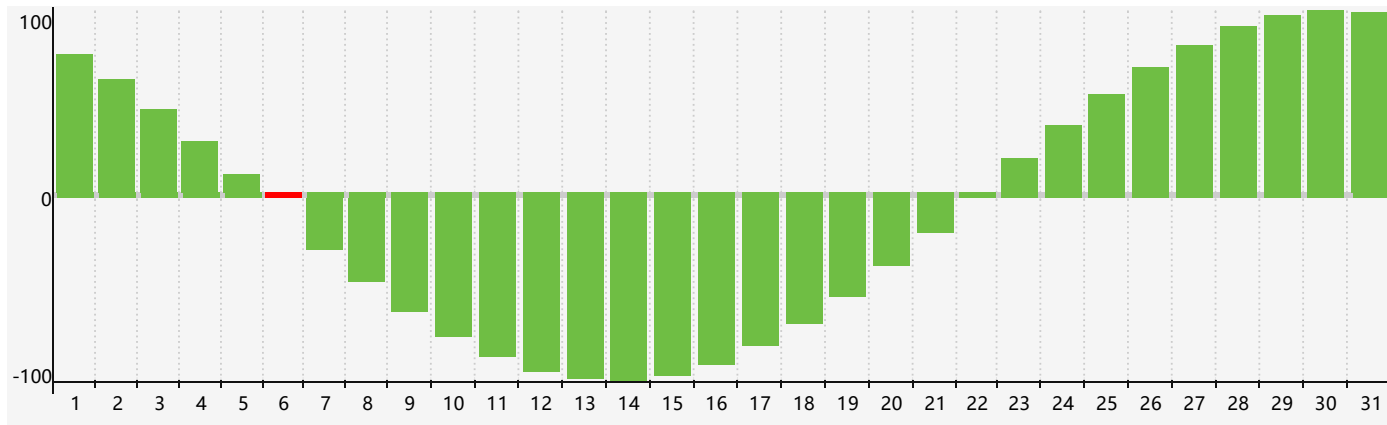

智力節律曲线图 - 2018年12月

情感節律曲线图 - 2018年12月

身體節律曲线图 - 2018年12月

公曆2018年十二月 農曆戊戌年 [狗年]

星期日	星期一	星期二	星期三	星期四	星期五	星期六
十八 25	十九 26	二十 27	廿一 28	廿二 29	廿三 30	廿四 1
廿五 2	廿六 3	廿七 4	廿八 5	廿九 6 智力臨界日	大雪 初一 7	初二 8
初三 9	初四 10	初五 11	初六 12	初七 13	初八 14 身體臨界日	初九 15
初十 16	十一 17	十二 18	十三 19	十四 20	十五 21 情感臨界日	冬至 十六 22
十七 23	十八 24	十九 25	二十 26	廿一 27	廿二 28	廿三 29
廿四 30	廿五 31	廿六 1	廿七 2	廿八 3	廿九 4	小寒 三十 5