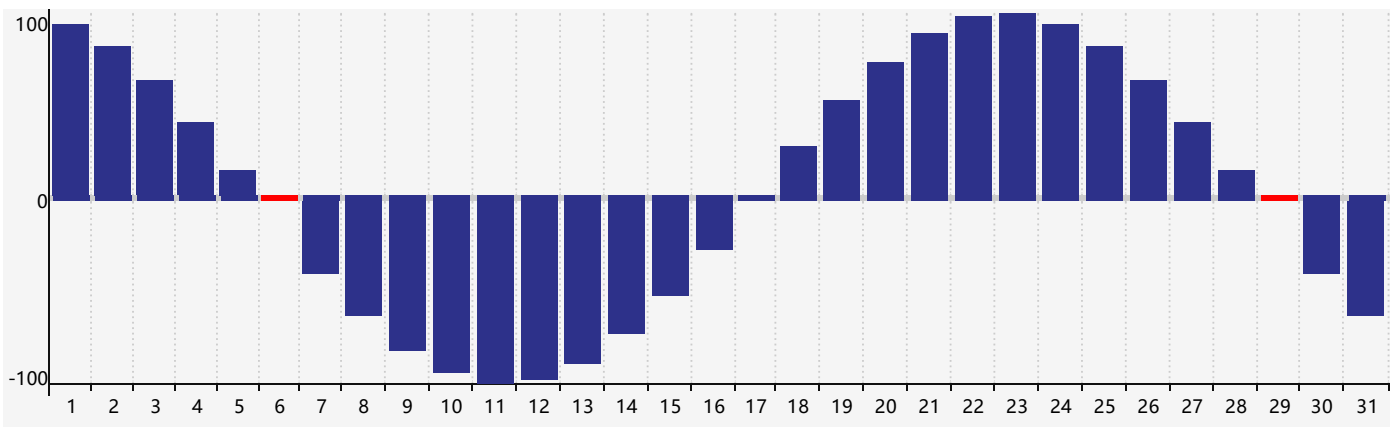

智力節律曲线图 - 2018年12月

情感節律曲线图 - 2018年12月

身體節律曲线图 - 2018年12月

公曆2018年十二月 農曆戊戌年 [狗年]

星期日	星期一	星期二	星期三	星期四	星期五	星期六
十八 25	十九 26 情感臨界日	二十 27	廿一 28	廿二 29	廿三 30	廿四 1
廿五 2	廿六 3	廿七 4	廿八 5	廿九 6 身體臨界日	大雪 初一 7 智力臨界日	初二 8
初三 9	初四 10	初五 11	初六 12	初七 13	初八 14	初九 15
初十 16	十一 17	十二 18	十三 19	十四 20	十五 21	冬至 十六 22
十七 23	十八 24 情感臨界日	十九 25	二十 26	廿一 27	廿二 28	廿三 29 身體臨界日
廿四 30	廿五 31	廿六 1	廿七 2	廿八 3	廿九 4	小寒 三十 5