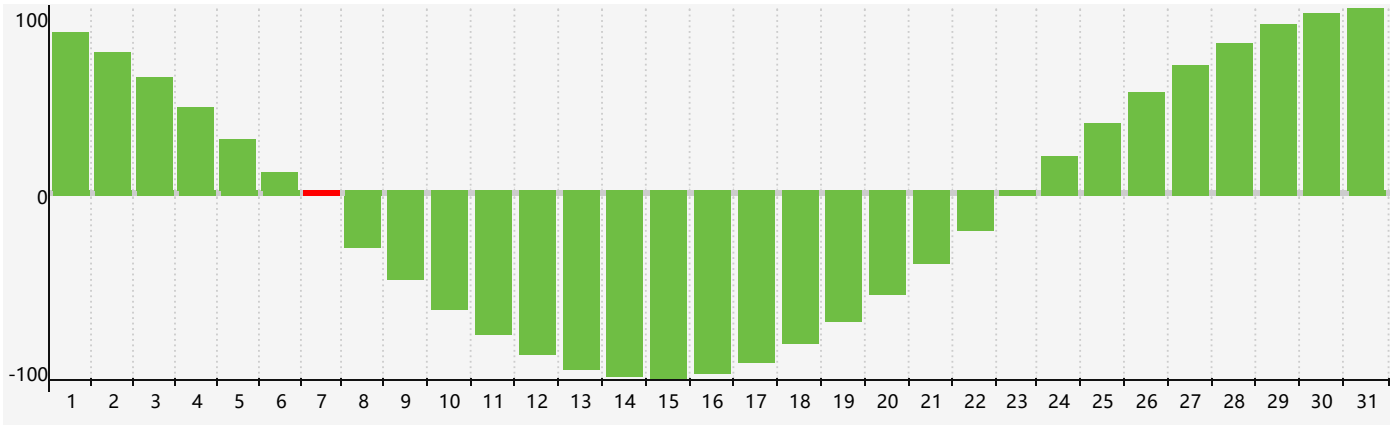

智力節律曲线图 - 2018年12月

情感節律曲线图 - 2018年12月

身體節律曲线图 - 2018年12月

公曆2018年十二月 農曆戊戌年 [狗年]

星期日	星期一	星期二	星期三	星期四	星期五	星期六
十八 25	十九 26 情感臨界日	二十 27	廿一 28	廿二 29	廿三 30	廿四 1
廿五 2	廿六 3	廿七 4	廿八 5	廿九 6 身體臨界日	大雪 初一 7 智力臨界日	初二 8
初三 9	初四 10	初五 11	初六 12	初七 13	初八 14	初九 15
初十 16	十一 17	十二 18	十三 19	十四 20	十五 21	冬至 十六 22
十七 23	十八 24 情感臨界日	十九 25	二十 26	廿一 27	廿二 28	廿三 29 身體臨界日
廿四 30	廿五 31	廿六 1	廿七 2	廿八 3	廿九 4	小寒 三十 5