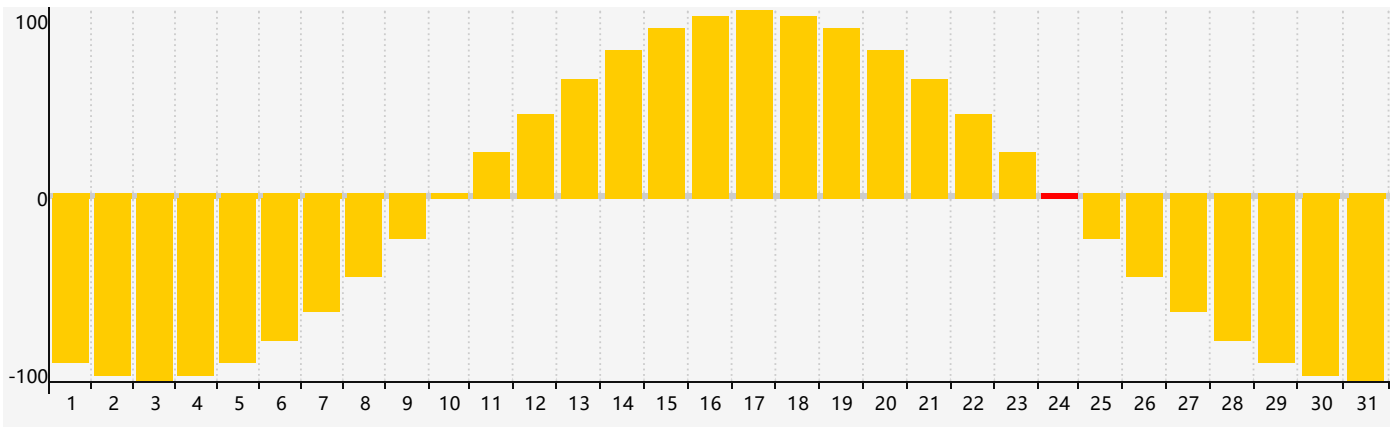

智力節律曲线图 - 2018年12月

情感節律曲线图 - 2018年12月

身體節律曲线图 - 2018年12月

公曆2018年十二月 農曆戊戌年 [狗年]

星期日	星期一	星期二	星期三	星期四	星期五	星期六
十八 25	十九 26 情感臨界日	二十 27	廿一 28	廿二 29	廿三 30	廿四 1
廿五 2	廿六 3	廿七 4	廿八 5	廿九 6 身體臨界日	大雪 初一 7 智力臨界日	初二 8
初三 9	初四 10	初五 11	初六 12	初七 13	初八 14	初九 15
初十 16	十一 17	十二 18	十三 19	十四 20	十五 21	冬至 十六 22
十七 23	十八 24 情感臨界日	十九 25	二十 26	廿一 27	廿二 28	廿三 29 身體臨界日
廿四 30	廿五 31	廿六 1	廿七 2	廿八 3	廿九 4	小寒 三十 5