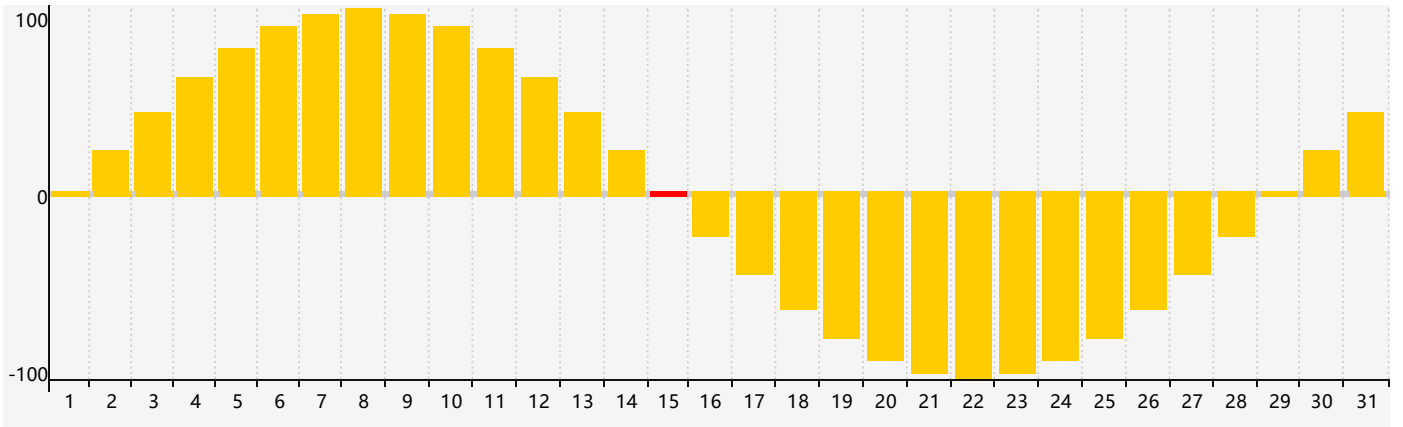

智力節律曲线图 - 2018年12月

情感節律曲线图 - 2018年12月

身體節律曲线图 - 2018年12月

公曆2018年十二月 農曆戊戌年 [狗年]

星期日	星期一	星期二	星期三	星期四	星期五	星期六
十八 25	十九 26	二十 27 智力臨界日	廿一 28	廿二 29	廿三 30	廿四 1
廿五 2	廿六 3	廿七 4	廿八 5 身體臨界日	廿九 6	大雪 初一 7	初二 8
初三 9	初四 10	初五 11	初六 12	初七 13	初八 14	初九 15 情感臨界日
初十 16	十一 17	十二 18	十三 19	十四 20	十五 21	冬至 十六 22
十七 23	十八 24	十九 25	二十 26	廿一 27	廿二 28 身體臨界日	廿三 29
廿四 30 智力臨界日	廿五 31	廿六 1	廿七 2	廿八 3	廿九 4	小寒 三十 5