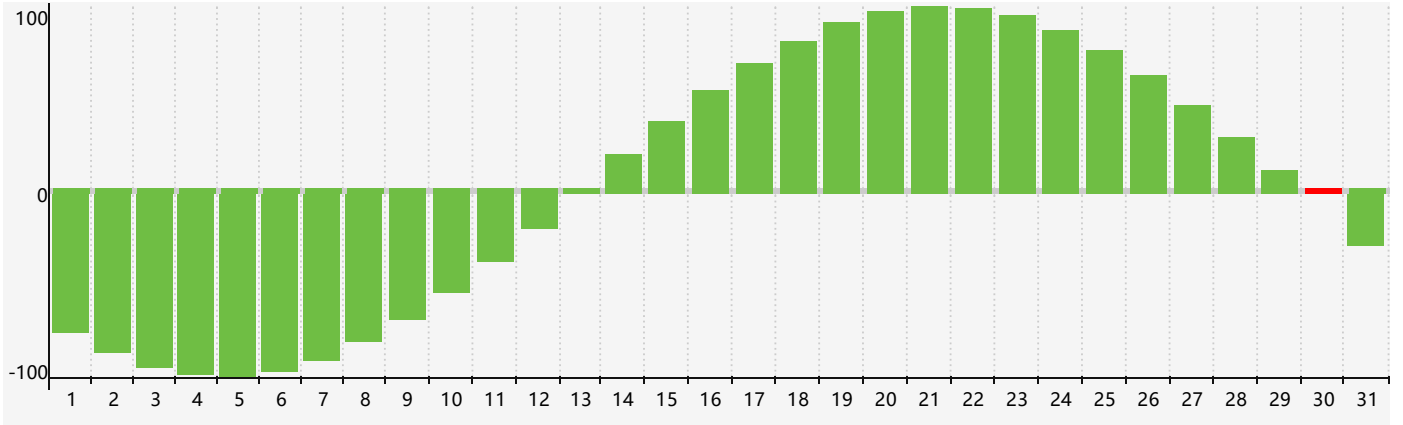

智力節律曲线图 - 2018年12月

情感節律曲线图 - 2018年12月

身體節律曲线图 - 2018年12月

公曆2018年十二月 農曆戊戌年 [狗年]

星期日	星期一	星期二	星期三	星期四	星期五	星期六
十八 25	十九 26	二十 27 智力臨界日	廿一 28	廿二 29	廿三 30	廿四 1
廿五 2	廿六 3	廿七 4	廿八 5 身體臨界日	廿九 6	大雪 初一 7	初二 8
初三 9	初四 10	初五 11	初六 12	初七 13	初八 14	初九 15 情感臨界日
初十 16	十一 17	十二 18	十三 19	十四 20	十五 21	冬至 十六 22
十七 23	十八 24	十九 25	二十 26	廿一 27	廿二 28 身體臨界日	廿三 29
廿四 30 智力臨界日	廿五 31	廿六 1	廿七 2	廿八 3	廿九 4	小寒 三十 5