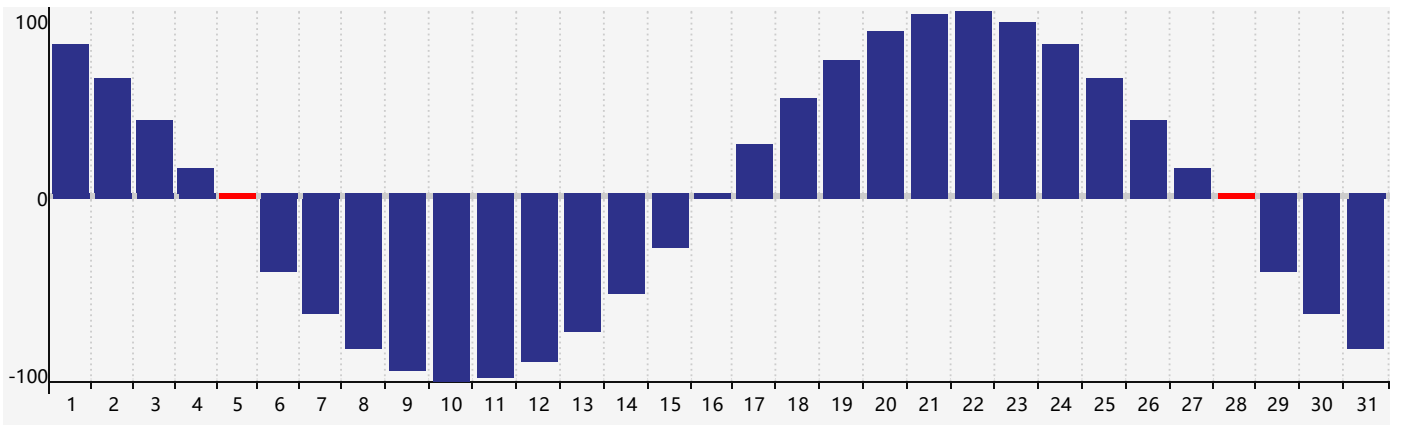

智力節律曲线图 - 2018年12月

情感節律曲线图 - 2018年12月

身體節律曲线图 - 2018年12月

公曆2018年十二月 農曆戊戌年 [狗年]

星期日	星期一	星期二	星期三	星期四	星期五	星期六
十八 25	十九 26	二十 27 智力臨界日	廿一 28	廿二 29	廿三 30	廿四 1
廿五 2	廿六 3	廿七 4	廿八 5 身體臨界日	廿九 6	大雪 初一 7	初二 8
初三 9	初四 10	初五 11	初六 12	初七 13	初八 14	初九 15 情感臨界日
初十 16	十一 17	十二 18	十三 19	十四 20	十五 21	冬至 十六 22
十七 23	十八 24	十九 25	二十 26	廿一 27	廿二 28 身體臨界日	廿三 29
廿四 30 智力臨界日	廿五 31	廿六 1	廿七 2	廿八 3	廿九 4	小寒 三十 5