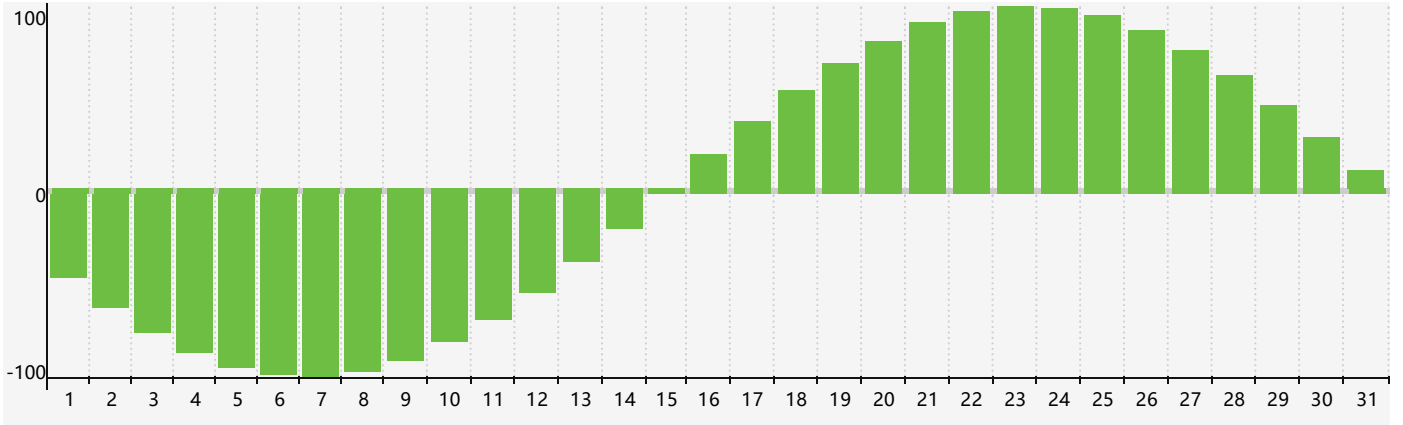

智力節律曲线图 - 2018年12月

情感節律曲线图 - 2018年12月

身體節律曲线图 - 2018年12月

公曆2018年十二月 農曆戊戌年 [狗年]

星期日	星期一	星期二	星期三	星期四	星期五	星期六
十八 25	十九 26	二十 27	廿一 28	廿二 29 智力臨界日	廿三 30	廿四 1
廿五 2	廿六 3	廿七 4	廿八 5	廿九 6	大雪 初一 7 身體臨界日	初二 8
初三 9	初四 10	初五 11	初六 12	初七 13	初八 14	初九 15
初十 16	十一 17 情感臨界日	十二 18	十三 19	十四 20	十五 21	冬至 十六 22
十七 23	十八 24	十九 25	二十 26	廿一 27	廿二 28	廿三 29
廿四 30 身體臨界日	廿五 31	廿六 1 智力臨界日	廿七 2	廿八 3	廿九 4	小寒 三十 5