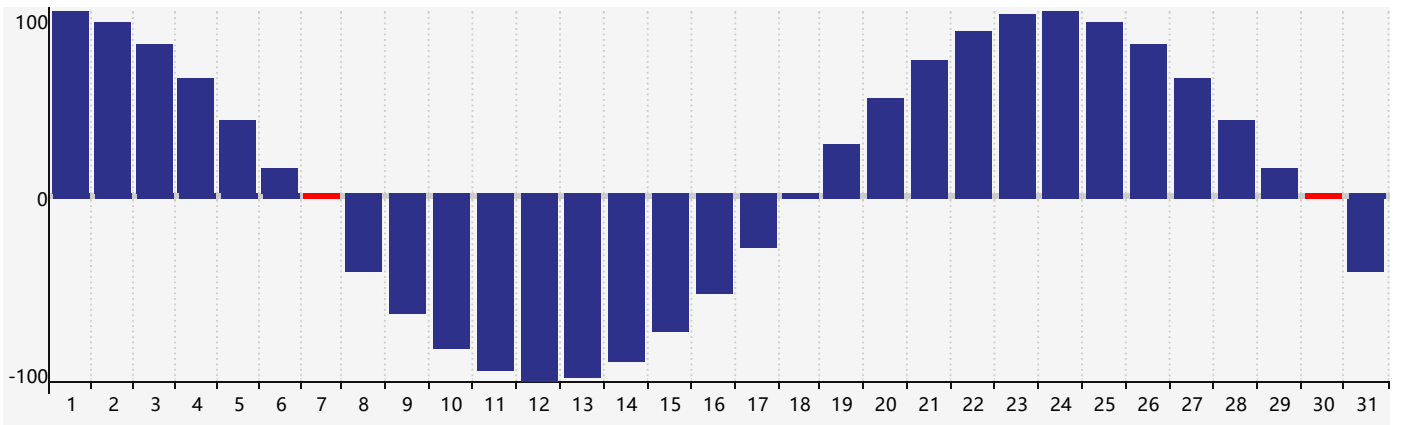

智力節律曲线图 - 2018年12月

情感節律曲线图 - 2018年12月

身體節律曲线图 - 2018年12月

公曆2018年十二月 農曆戊戌年 [狗年]

星期日	星期一	星期二	星期三	星期四	星期五	星期六
十八 25	十九 26	二十 27	廿一 28	廿二 29 智力臨界日	廿三 30	廿四 1
廿五 2	廿六 3	廿七 4	廿八 5	廿九 6	大雪 初一 7 身體臨界日	初二 8
初三 9	初四 10	初五 11	初六 12	初七 13	初八 14	初九 15
初十 16	十一 17 情感臨界日	十二 18	十三 19	十四 20	十五 21	冬至 十六 22
十七 23	十八 24	十九 25	二十 26	廿一 27	廿二 28	廿三 29
廿四 30 身體臨界日	廿五 31	廿六 1 智力臨界日	廿七 2	廿八 3	廿九 4	小寒 三十 5