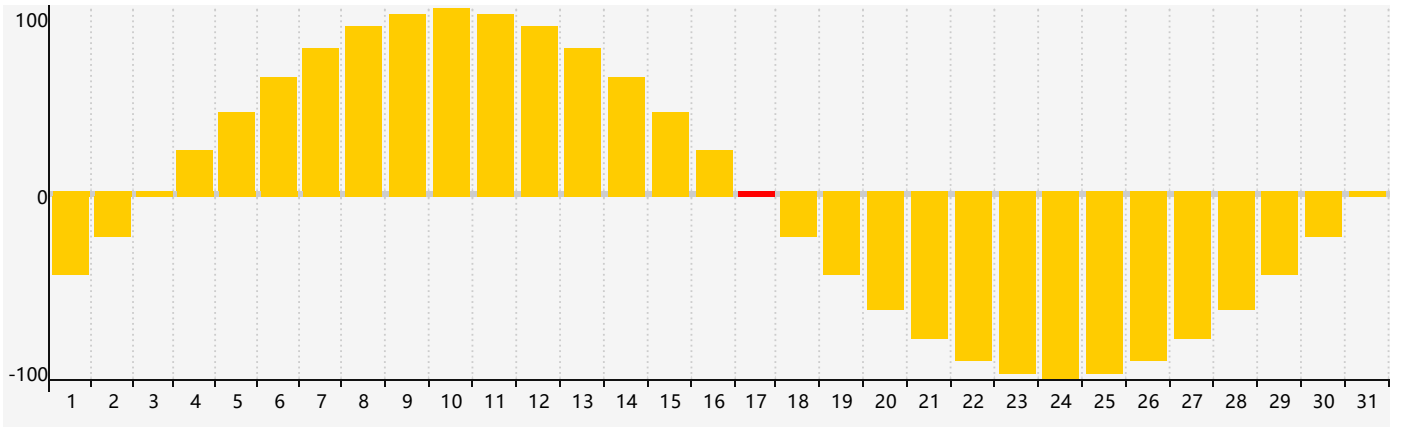

智力節律曲线图 - 2018年12月

情感節律曲线图 - 2018年12月

身體節律曲线图 - 2018年12月

公曆2018年十二月 農曆戊戌年 [狗年]

星期日	星期一	星期二	星期三	星期四	星期五	星期六
十八 25	十九 26	二十 27	廿一 28	廿二 29 智力臨界日	廿三 30	廿四 1
廿五 2	廿六 3	廿七 4	廿八 5	廿九 6	大雪 初一 7 身體臨界日	初二 8
初三 9	初四 10	初五 11	初六 12	初七 13	初八 14	初九 15
初十 16	十一 17 情感臨界日	十二 18	十三 19	十四 20	十五 21	冬至 十六 22
十七 23	十八 24	十九 25	二十 26	廿一 27	廿二 28	廿三 29
廿四 30 身體臨界日	廿五 31	廿六 1 智力臨界日	廿七 2	廿八 3	廿九 4	小寒 三十 5