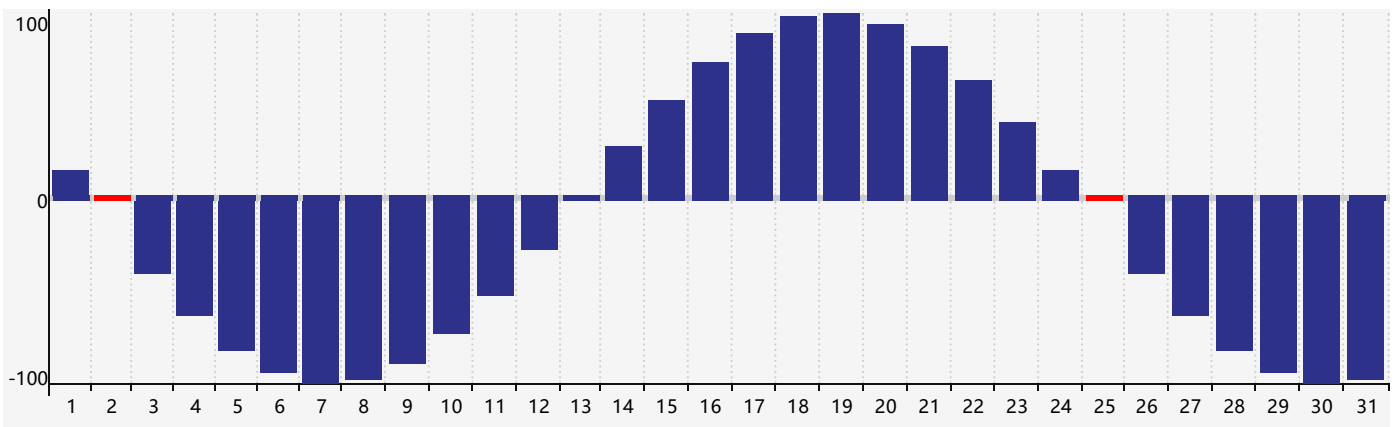

### 智力節律曲线图 - 2018年12月

### 情感節律曲线图 - 2018年12月

### 身體節律曲线图 - 2018年12月

公曆2018年十二月 農曆戊戌年 [狗年]

星期日	星期一	星期二	星期三	星期四	星期五	星期六
十八 25 情感臨界日	十九 26	二十 27	廿一 28	廿二 29	廿三 30	廿四 1
廿五 2 身體臨界日	廿六 3	廿七 4	廿八 5	廿九 6	大雪 初一 7	初二 8
初三 9	初四 10	初五 11	初六 12	初七 13	初八 14	初九 15
初十 16	十一 17	十二 18	十三 19	十四 20	十五 21	冬至 十六 22
十七 23 情感臨界日	十八 24	十九 25 智力臨界日 身體臨界日	二十 26	廿一 27	廿二 28	廿三 29
廿四 30	廿五 31	廿六 1	廿七 2	廿八 3	廿九 4	小寒 三十 5