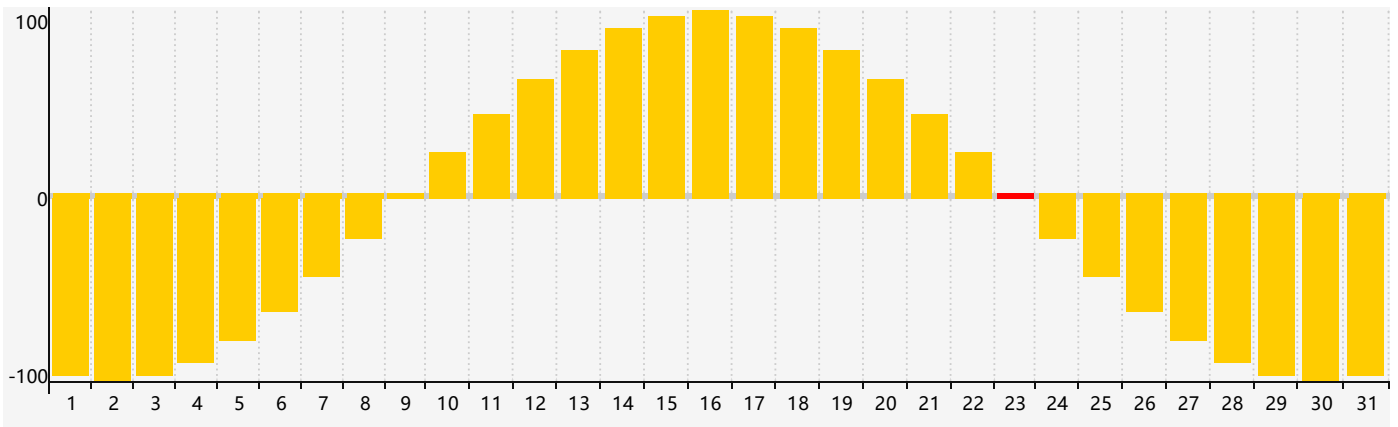

### 智力節律曲线图 - 2018年12月

### 情感節律曲线图 - 2018年12月

### 身體節律曲线图 - 2018年12月

公曆2018年十二月 農曆戊戌年 [狗年]

星期日	星期一	星期二	星期三	星期四	星期五	星期六
十八 25 情感臨界日	十九 26	二十 27	廿一 28	廿二 29	廿三 30	廿四 1
廿五 2 身體臨界日	廿六 3	廿七 4	廿八 5	廿九 6	大雪 初一 7	初二 8
初三 9	初四 10	初五 11	初六 12	初七 13	初八 14	初九 15
初十 16	十一 17	十二 18	十三 19	十四 20	十五 21	冬至 十六 22
十七 23 情感臨界日	十八 24	十九 25 智力臨界日 身體臨界日	二十 26	廿一 27	廿二 28	廿三 29
廿四 30	廿五 31	廿六 1	廿七 2	廿八 3	廿九 4	小寒 三十 5