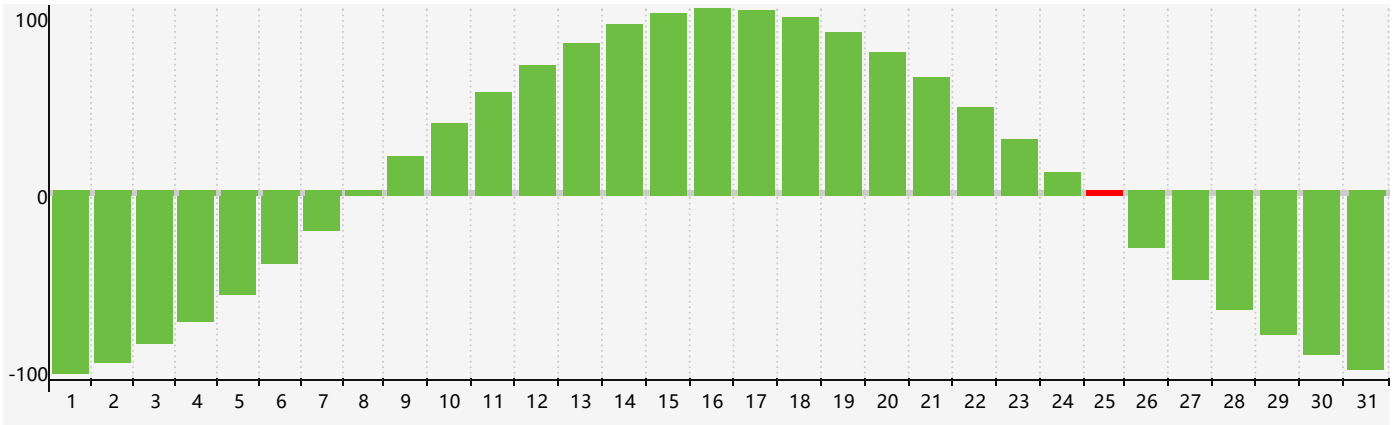

### 智力節律曲线图 - 2018年12月

### 情感節律曲线图 - 2018年12月

### 身體節律曲线图 - 2018年12月

公曆2018年十二月 農曆戊戌年 [狗年]

星期日	星期一	星期二	星期三	星期四	星期五	星期六
十八 25 情感臨界日	十九 26	二十 27	廿一 28	廿二 29	廿三 30	廿四 1
廿五 2 身體臨界日	廿六 3	廿七 4	廿八 5	廿九 6	大雪 初一 7	初二 8
初三 9	初四 10	初五 11	初六 12	初七 13	初八 14	初九 15
初十 16	十一 17	十二 18	十三 19	十四 20	十五 21	冬至 十六 22
十七 23 情感臨界日	十八 24	十九 25 智力臨界日 身體臨界日	二十 26	廿一 27	廿二 28	廿三 29
廿四 30	廿五 31	廿六 1	廿七 2	廿八 3	廿九 4	小寒 三十 5