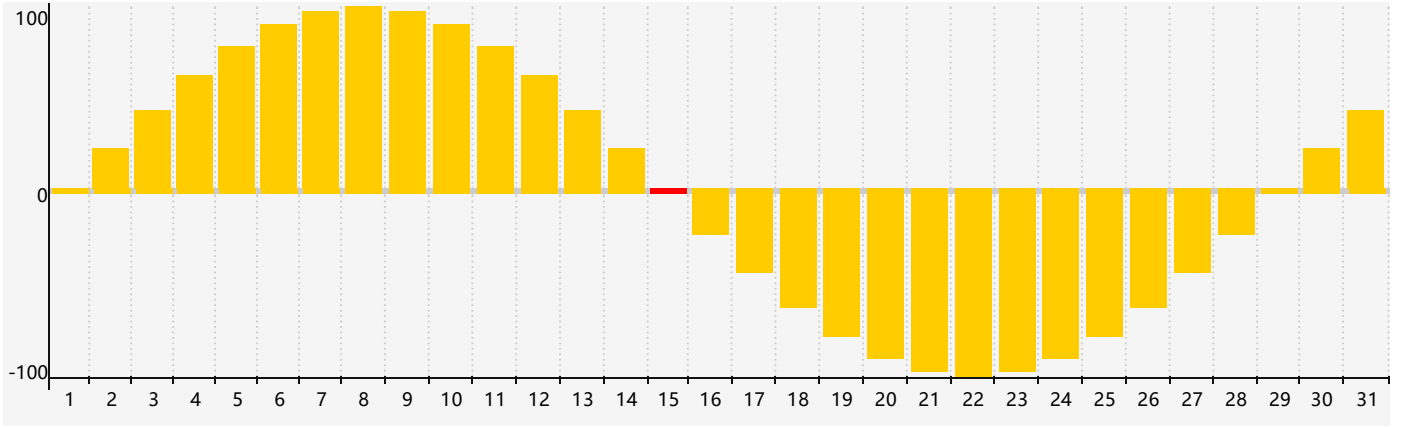

情感節律曲线图 - 2018年12月

公曆2018年十二月 農曆戊戌年 [狗年]

星期日	星期一	星期二	星期三	星期四	星期五	星期六
十八 25	十九 26	二十 27	廿一 28	廿二 29	廿三 30	廿四 1
廿五 2	廿六 3	廿七 4	廿八 5	廿九 6	大雪 初一 7	初二 8
初三 9	初四 10	初五 11	初六 12	初七 13	初八 14	初九 15 情感臨界日
初十 16	十一 17	十二 18	十三 19	十四 20	十五 21	冬至 十六 22
十七 23	十八 24	十九 25	二十 26	廿一 27	廿二 28	廿三 29
廿四 30	廿五 31	廿六 1	廿七 2	廿八 3	廿九 4	小寒 三十 5