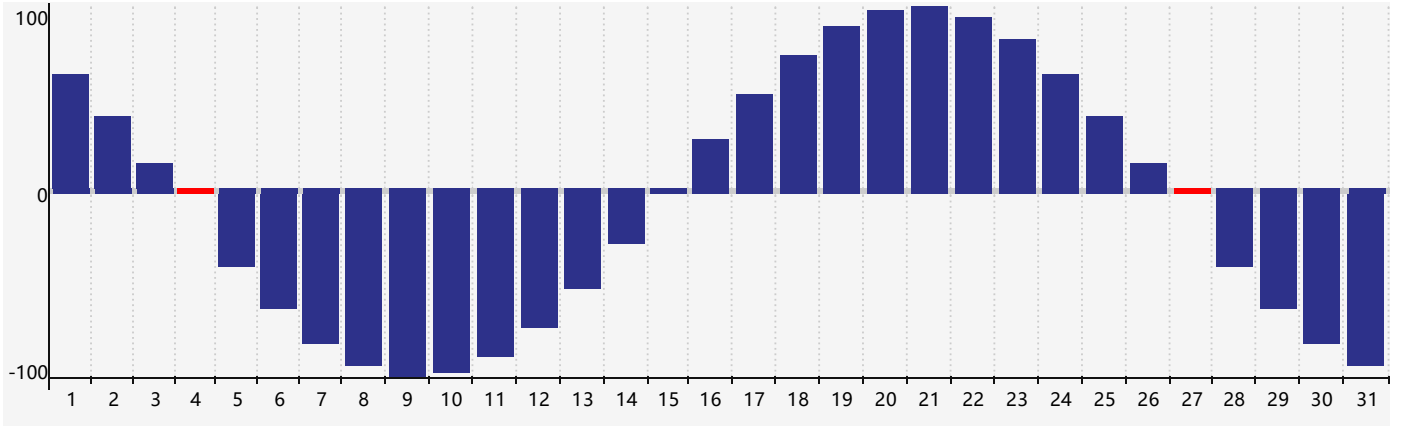

# 身體節律曲线图 - 2018年12月

公曆2018年十二月 農曆戊戌年 [狗年]

星期日	星期一	星期二	星期三	星期四	星期五	星期六
十八 25	十九 26	二十 27	廿一 28	廿二 29	廿三 30	廿四 1
廿五 2	廿六 3	廿七 4 身體臨界日	廿八 5	廿九 6	大雪 初一 7	初二 8
初三 9	初四 10	初五 11	初六 12	初七 13	初八 14	初九 15
初十 16	十一 17	十二 18	十三 19	十四 20	十五 21	冬至 十六 22
十七 23	十八 24	十九 25	二十 26	廿一 27 身體臨界日	廿二 28	廿三 29
廿四 30	廿五 31	廿六 1	廿七 2	廿八 3	廿九 4	小寒 三十 5