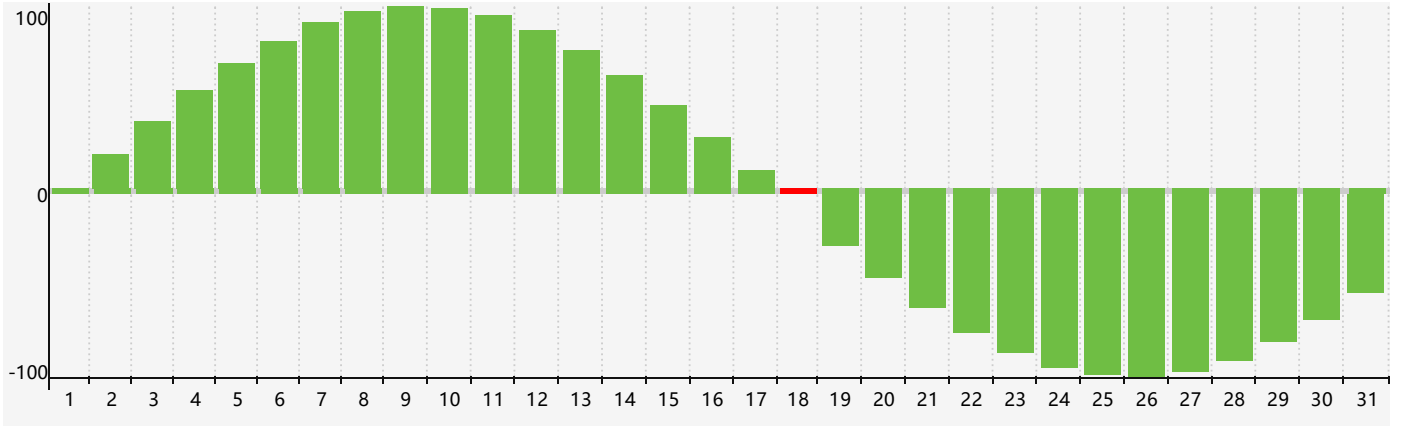

### 智力節律曲线图 - 2018年12月

公曆2018年十二月 農曆戊戌年 [狗年]

星期日	星期一	星期二	星期三	星期四	星期五	星期六
十八 25	十九 26	二十 27	廿一 28	廿二 29	廿三 30	廿四 1
廿五 2	廿六 3	廿七 4	廿八 5	廿九 6	大雪 初一 7	初二 8
初三 9	初四 10	初五 11	初六 12	初七 13	初八 14	初九 15
初十 16	十一 17	十二 18 智力臨界日	十三 19	十四 20	十五 21	冬至 十六 22
十七 23	十八 24	十九 25	二十 26	廿一 27	廿二 28	廿三 29
廿四 30	廿五 31	廿六 1	廿七 2	廿八 3	廿九 4	小寒 三十 5