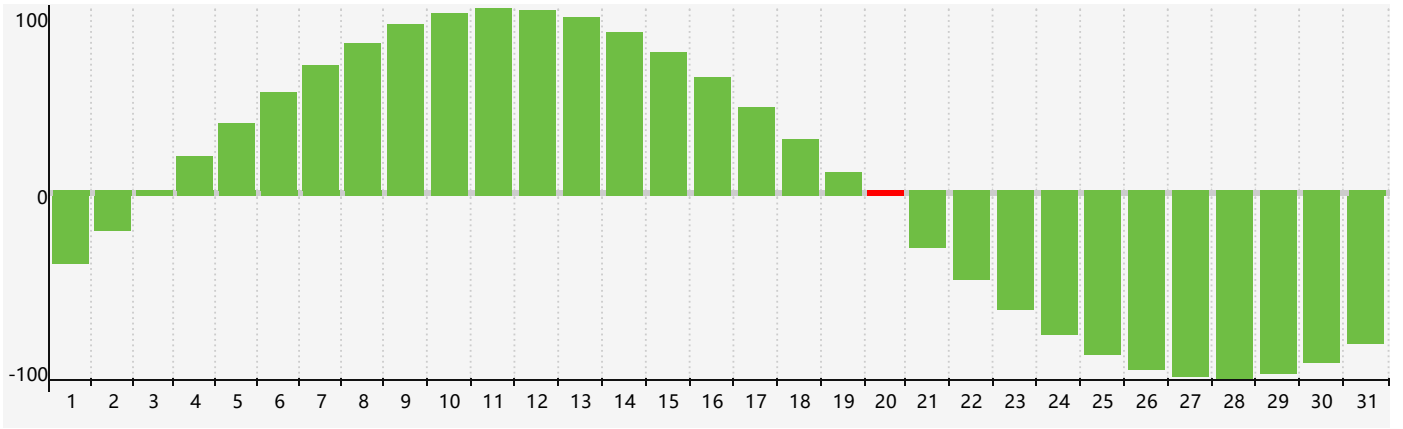

智力節律曲线图 - 2018年12月

公曆2018年十二月 農曆戊戌年 [狗年]

星期日	星期一	星期二	星期三	星期四	星期五	星期六
十八 25	十九 26	二十 27	廿一 28	廿二 29	廿三 30	廿四 1
廿五 2	廿六 3	廿七 4	廿八 5	廿九 6	大雪 初一 7	初二 8
初三 9	初四 10	初五 11	初六 12	初七 13	初八 14	初九 15
初十 16	十一 17	十二 18	十三 19	十四 20 智力臨界日	十五 21	冬至 十六 22
十七 23	十八 24	十九 25	二十 26	廿一 27	廿二 28	廿三 29
廿四 30	廿五 31	廿六 1	廿七 2	廿八 3	廿九 4	小寒 三十 5