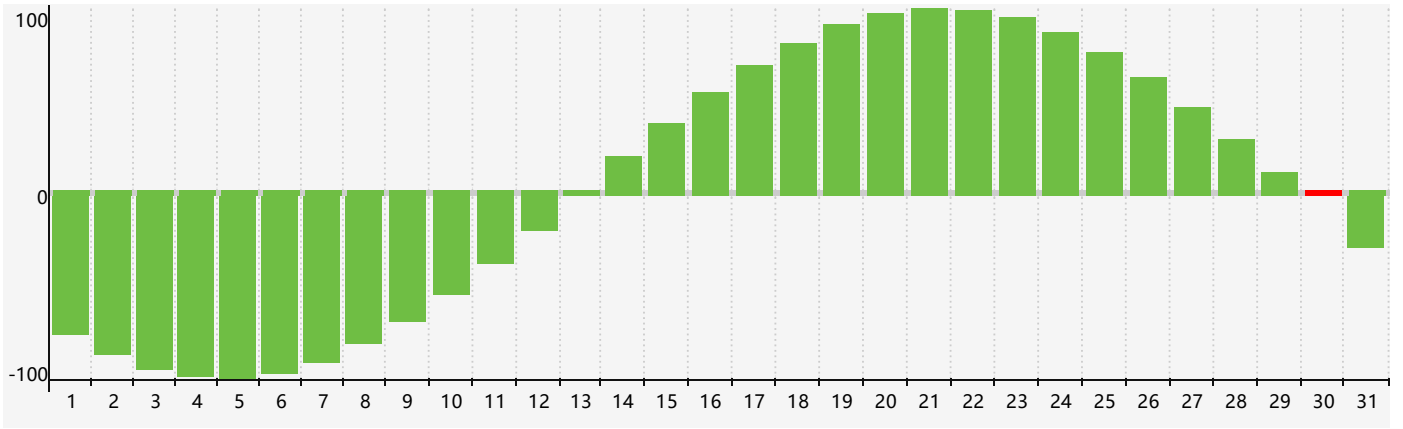

智力節律曲线图 - 2018年12月

公曆2018年十二月 農曆戊戌年 [狗年]

星期日	星期一	星期二	星期三	星期四	星期五	星期六
十八 25	十九 26	二十 27 智力臨界日	廿一 28	廿二 29	廿三 30	廿四 1
廿五 2	廿六 3	廿七 4	廿八 5	廿九 6	大雪 初一 7	初二 8
初三 9	初四 10	初五 11	初六 12	初七 13	初八 14	初九 15
初十 16	十一 17	十二 18	十三 19	十四 20	十五 21	冬至 十六 22
十七 23	十八 24	十九 25	二十 26	廿一 27	廿二 28	廿三 29
廿四 30 智力臨界日	廿五 31	廿六 1	廿七 2	廿八 3	廿九 4	小寒 三十 5