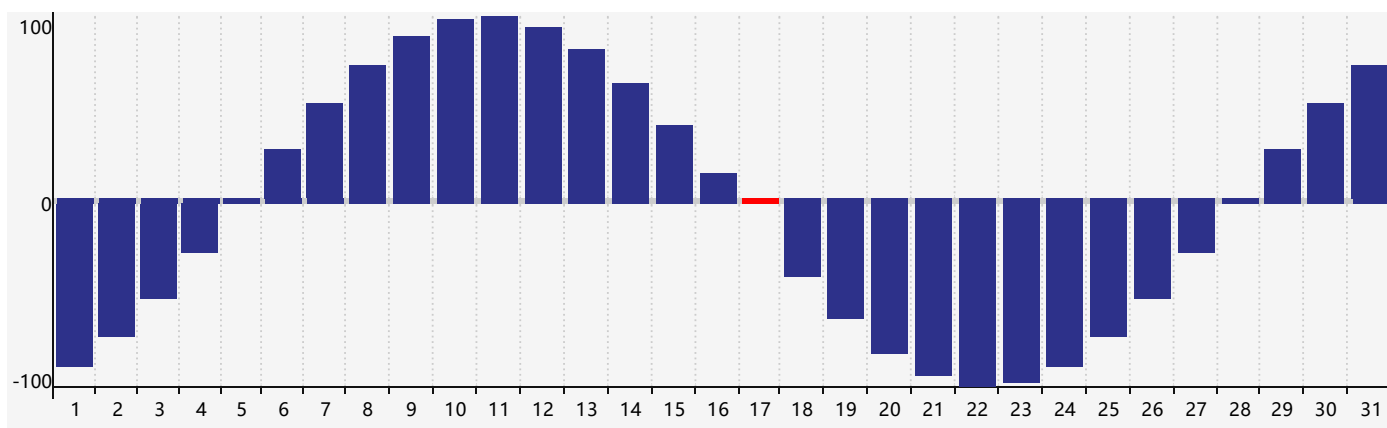

智力節律曲线图 - 2018年3月

情感節律曲线图 - 2018年3月

身體節律曲线图 - 2018年3月

公曆2018年三月 農曆戊戌年 [狗年]

星期日	星期一	星期二	星期三	星期四	星期五	星期六
初十 25	十一 26	十二 27	十三 28	十四 1	十五 2	十六 3
十七 4	驚蟄 十八 5	十九 6	二十 7	廿一 8 情感臨界日	廿二 9	廿三 10
廿四 11	廿五 12	廿六 13	廿七 14	廿八 15	廿九 16 智力臨界日	二月初一 17 身體臨界日
初二 18	初三 19	春分 初四 20	初五 21	初六 22	初七 23	初八 24
初九 25	初十 26	十一 27	十二 28	十三 29	十四 30	十五 31