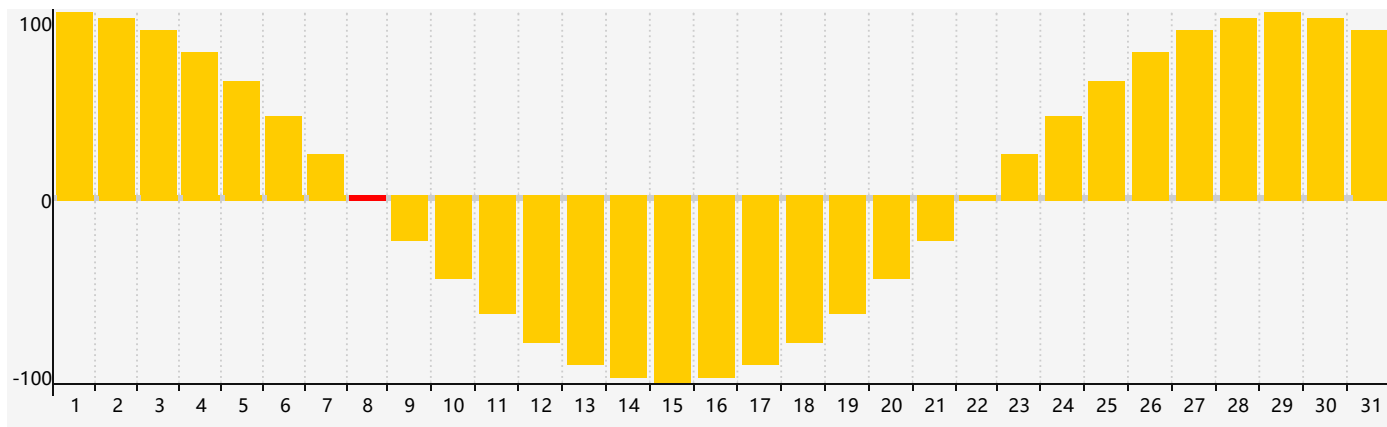

智力節律曲线图 - 2018年3月

情感節律曲线图 - 2018年3月

身體節律曲线图 - 2018年3月

公曆2018年三月 農曆戊戌年 [狗年]

星期日	星期一	星期二	星期三	星期四	星期五	星期六
初十 25	十一 26	十二 27	十三 28	十四 1	十五 2	十六 3
十七 4	驚蟄 十八 5	十九 6	二十 7	廿一 8 情感臨界日	廿二 9	廿三 10
廿四 11	廿五 12	廿六 13	廿七 14	廿八 15	廿九 16 智力臨界日	二月初一 17 身體臨界日
初二 18	初三 19	春分 初四 20	初五 21	初六 22	初七 23	初八 24
初九 25	初十 26	十一 27	十二 28	十三 29	十四 30	十五 31