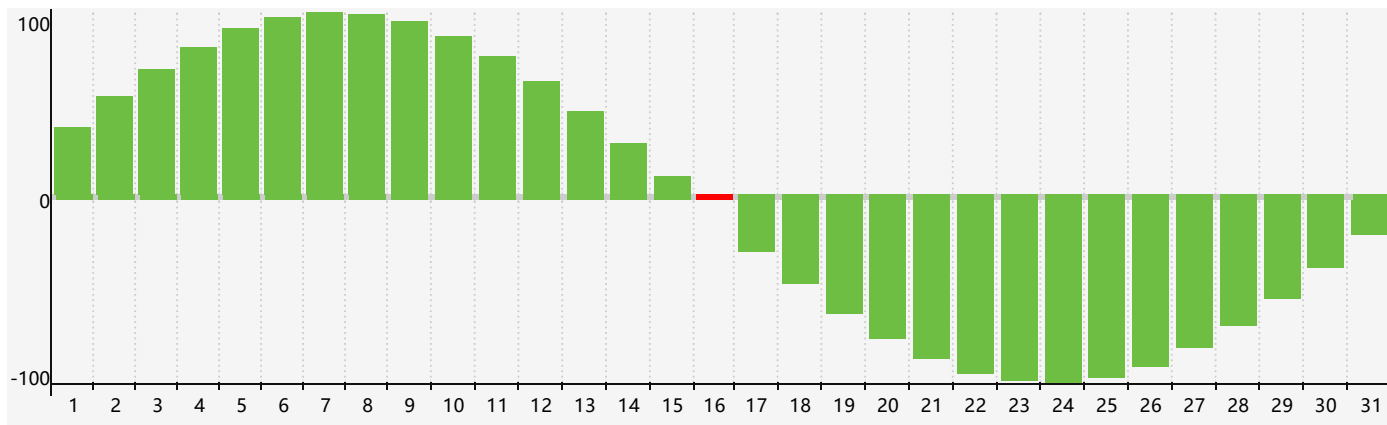

智力節律曲线图 - 2018年3月

情感節律曲线图 - 2018年3月

身體節律曲线图 - 2018年3月

公曆2018年三月 農曆戊戌年 [狗年]

星期日	星期一	星期二	星期三	星期四	星期五	星期六
初十 25	十一 26	十二 27	十三 28	十四 1	十五 2	十六 3
十七 4	驚蟄 十八 5	十九 6	二十 7	廿一 8 情感臨界日	廿二 9	廿三 10
廿四 11	廿五 12	廿六 13	廿七 14	廿八 15	廿九 16 智力臨界日	二月初一 17 身體臨界日
初二 18	初三 19	春分 初四 20	初五 21	初六 22	初七 23	初八 24
初九 25	初十 26	十一 27	十二 28	十三 29	十四 30	十五 31