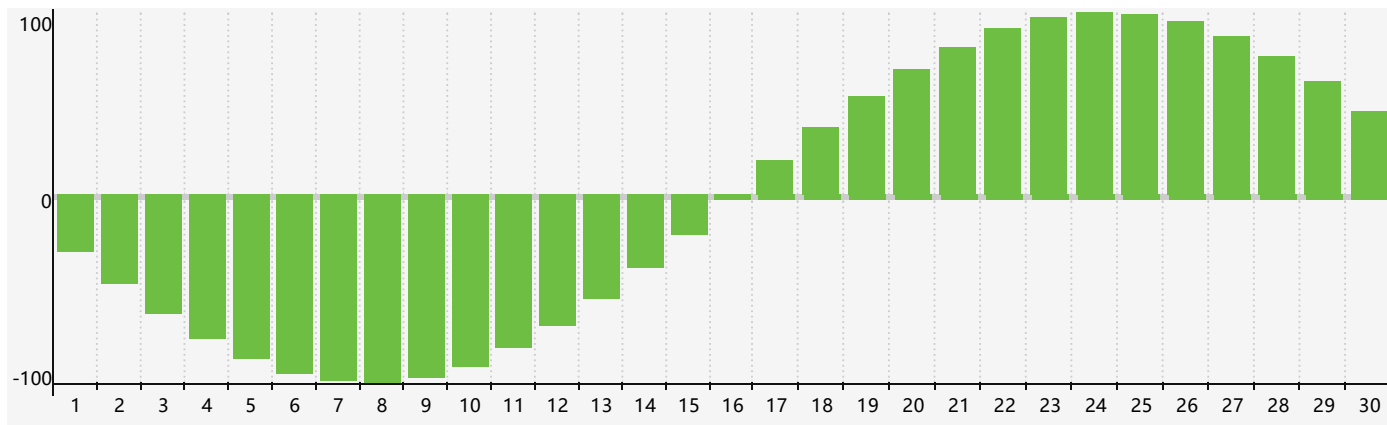

智力節律曲线图 - 2018年4月

情感節律曲线图 - 2018年4月

身體節律曲线图 - 2018年4月

公曆2018年四月 農曆戊戌年 [狗年]

星期日	星期一	星期二	星期三	星期四	星期五	星期六
十六 1 	十七 2 	十八 3 	十九 4 	清明 二十 5 	廿一 6 	廿二 7
廿三 8 	廿四 9 	廿五 10 	廿六 11 	廿七 12 	廿八 13 身體臨界日 	廿九 14
三十 15 	三月 初一 16 	初二 17 	初三 18 	初四 19 	穀雨 初五 20 	初六 21
初七 22 	初八 23 	初九 24 	初十 25 	十一 26 	十二 27 情感臨界日 	十三 28
十四 29 	十五 30 	十六 1 	十七 2 	十八 3 智力臨界日 	十九 4 	立夏 二十 5