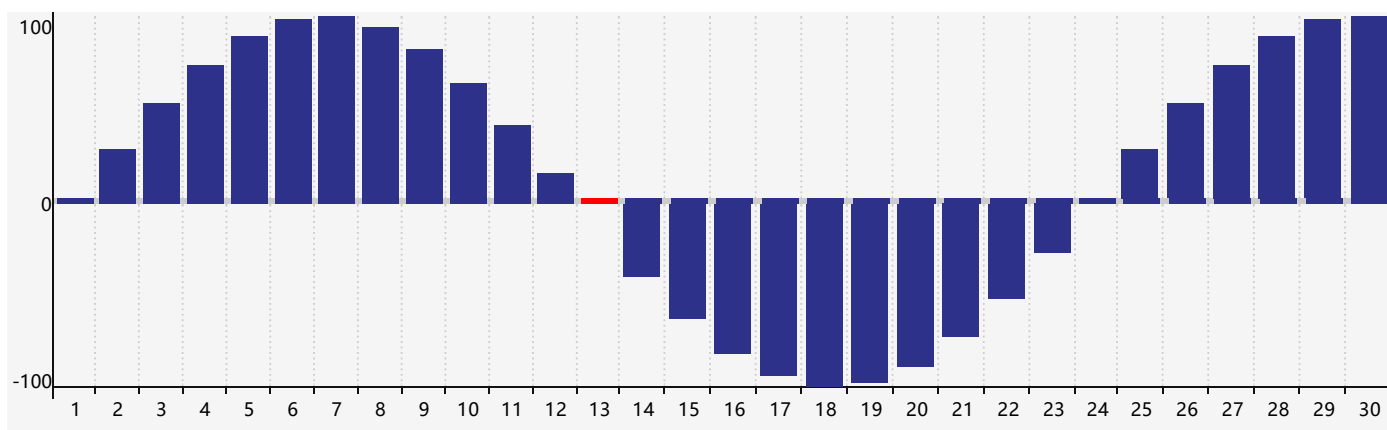

智力節律曲线图 - 2018年4月

情感節律曲线图 - 2018年4月

身體節律曲线图 - 2018年4月

公曆2018年四月 農曆戊戌年 [狗年]

星期日	星期一	星期二	星期三	星期四	星期五	星期六
十六 1 	十七 2 	十八 3 	十九 4 	清明 二十 5 	廿一 6 	廿二 7
廿三 8 	廿四 9 	廿五 10 	廿六 11 	廿七 12 	廿八 13 身體臨界日 	廿九 14
三十 15 	三月 初一 16 	初二 17 	初三 18 	初四 19 	穀雨 初五 20 	初六 21
初七 22 	初八 23 	初九 24 	初十 25 	十一 26 	十二 27 情感臨界日 	十三 28
十四 29 	十五 30 	十六 1 	十七 2 	十八 3 智力臨界日 	十九 4 	立夏 二十 5