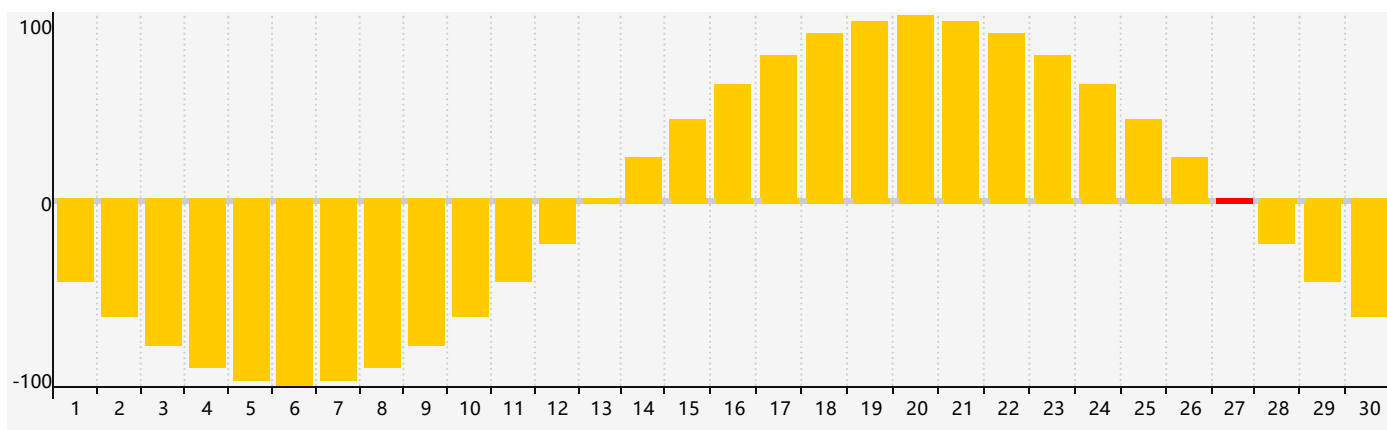

智力節律曲线图 - 2018年4月

情感節律曲线图 - 2018年4月

身體節律曲线图 - 2018年4月

公曆2018年四月 農曆戊戌年 [狗年]

星期日	星期一	星期二	星期三	星期四	星期五	星期六
十六 1 	十七 2 	十八 3 	十九 4 	清明 二十 5 	廿一 6 	廿二 7
廿三 8 	廿四 9 	廿五 10 	廿六 11 	廿七 12 	廿八 13 身體臨界日 	廿九 14
三十 15 	三月 初一 16 	初二 17 	初三 18 	初四 19 	穀雨 初五 20 	初六 21
初七 22 	初八 23 	初九 24 	初十 25 	十一 26 	十二 27 情感臨界日 	十三 28
十四 29 	十五 30 	十六 1 	十七 2 	十八 3 智力臨界日 	十九 4 	立夏 二十 5