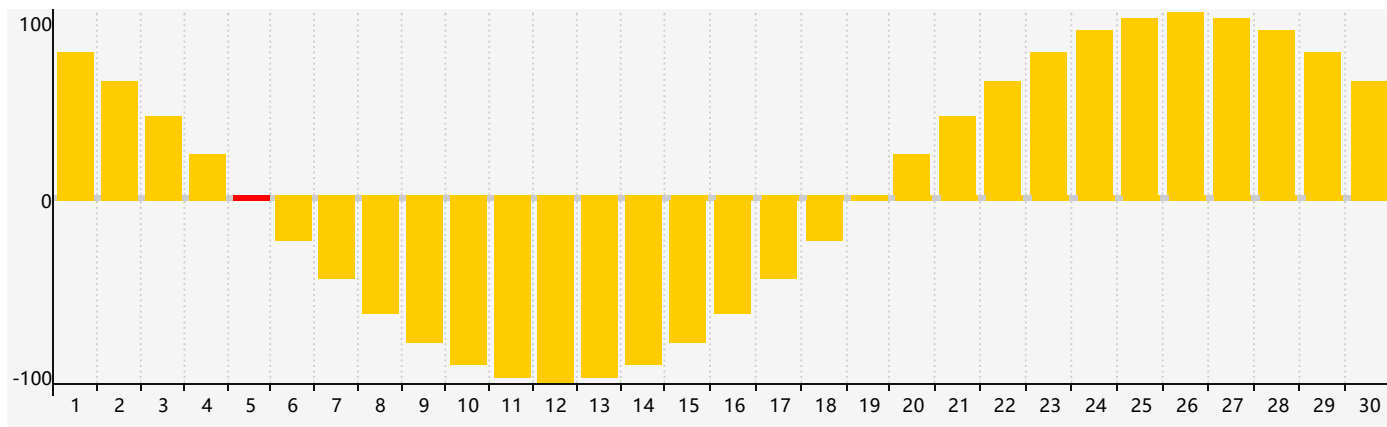

智力節律曲线图 - 2018年4月

情感節律曲线图 - 2018年4月

身體節律曲线图 - 2018年4月

公曆2018年四月 農曆戊戌年 [狗年]

星期日	星期一	星期二	星期三	星期四	星期五	星期六
十六 1 	十七 2 	十八 3 	十九 4 	清明 二十 5 情感臨界日 	廿一 6 	廿二 7
廿三 8 	廿四 9 身體臨界日 	廿五 10 	廿六 11 	廿七 12 	廿八 13 	廿九 14
三十 15 	三月 初一 16 	初二 17 	初三 18 智力臨界日 	初四 19 	穀雨 初五 20 	初六 21
初七 22 	初八 23 	初九 24 	初十 25 	十一 26 	十二 27 	十三 28
十四 29 	十五 30 	十六 1 	十七 2 身體臨界日 	十八 3 情感臨界日 	十九 4 	立夏 二十 5