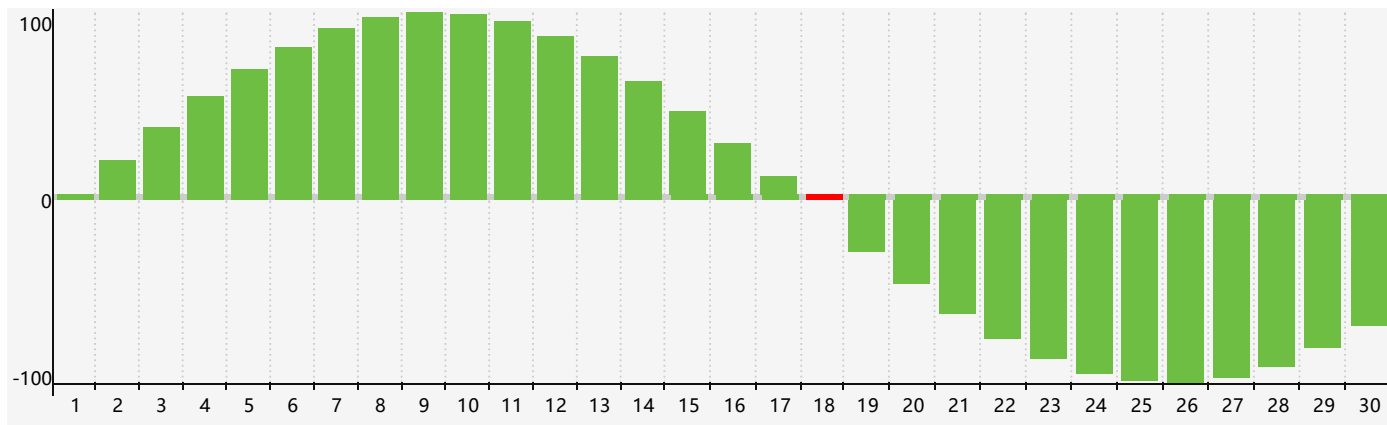

智力節律曲线图 - 2018年4月

情感節律曲线图 - 2018年4月

身體節律曲线图 - 2018年4月

公曆2018年四月 農曆戊戌年 [狗年]

星期日	星期一	星期二	星期三	星期四	星期五	星期六
十六 1 	十七 2 	十八 3 	十九 4 	清明 二十 5 情感臨界日 	廿一 6 	廿二 7
廿三 8 	廿四 9 身體臨界日 	廿五 10 	廿六 11 	廿七 12 	廿八 13 	廿九 14
三十 15 	三月 初一 16 	初二 17 	初三 18 智力臨界日 	初四 19 	穀雨 初五 20 	初六 21
初七 22 	初八 23 	初九 24 	初十 25 	十一 26 	十二 27 	十三 28
十四 29 	十五 30 	十六 1 	十七 2 身體臨界日 	十八 3 情感臨界日 	十九 4 	立夏 二十 5