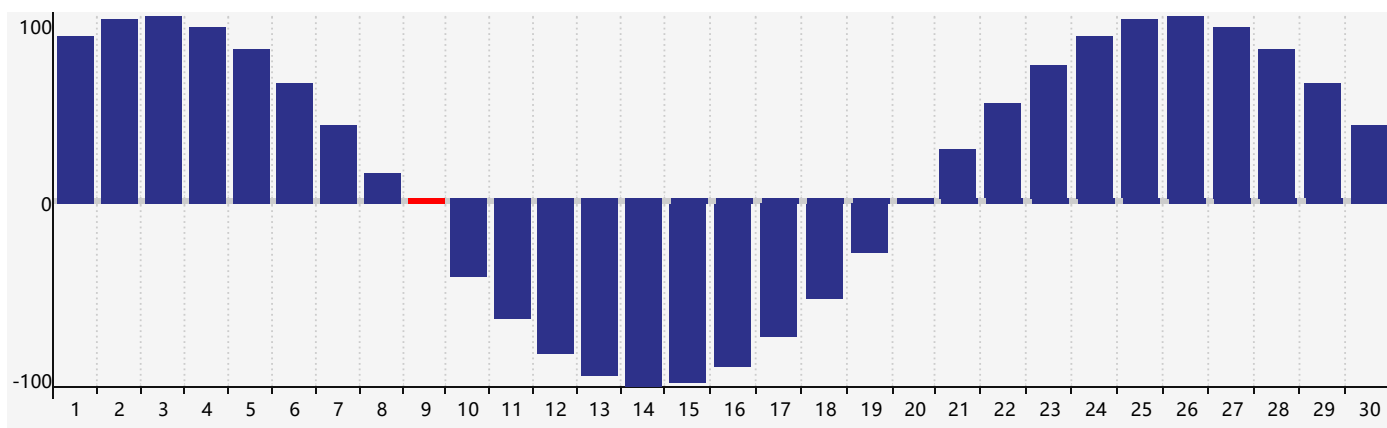

智力節律曲线图 - 2018年4月

情感節律曲线图 - 2018年4月

身體節律曲线图 - 2018年4月

公曆2018年四月 農曆戊戌年 [狗年]

星期日	星期一	星期二	星期三	星期四	星期五	星期六
十六 1 	十七 2 	十八 3 	十九 4 	清明 二十 5 情感臨界日 	廿一 6 	廿二 7
廿三 8 	廿四 9 身體臨界日 	廿五 10 	廿六 11 	廿七 12 	廿八 13 	廿九 14
三十 15 	三月 初一 16 	初二 17 	初三 18 智力臨界日 	初四 19 	穀雨 初五 20 	初六 21
初七 22 	初八 23 	初九 24 	初十 25 	十一 26 	十二 27 	十三 28
十四 29 	十五 30 	十六 1 	十七 2 身體臨界日 	十八 3 情感臨界日 	十九 4 	立夏 二十 5