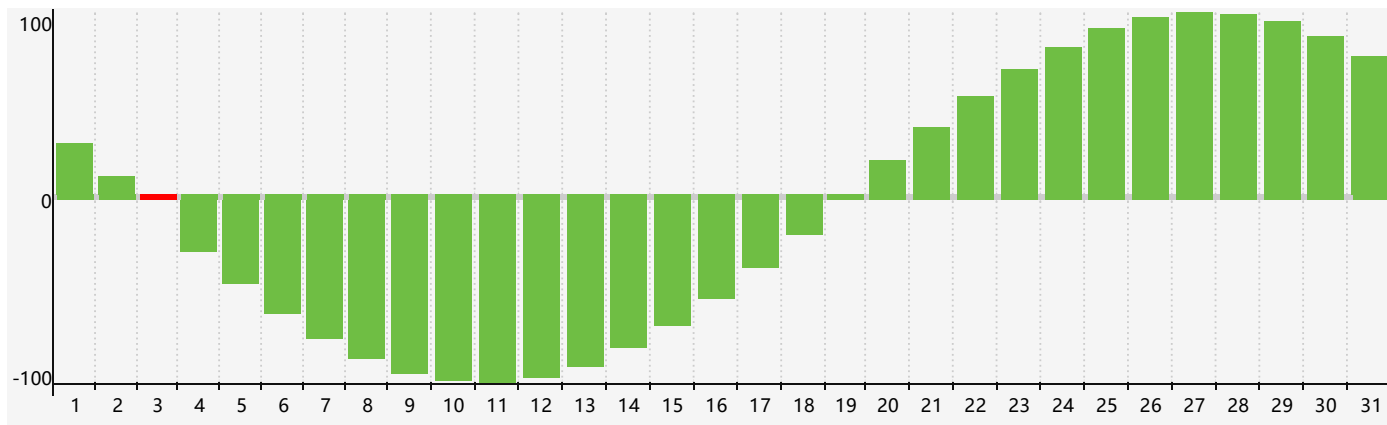

智力節律曲线图 - 2018年5月

情感節律曲线图 - 2018年5月

身體節律曲线图 - 2018年5月

公曆2018年五月 農曆戊戌年 [狗年]

星期日	星期一	星期二	星期三	星期四	星期五	星期六
十四 29	十五 30	十六 1	十七 2	十八 3 智力臨界日	十九 4	立夏 二十 5
廿一 6 身體臨界日	廿二 7	廿三 8	廿四 9	廿五 10	廿六 11	廿七 12
廿八 13	廿九 14	四月初一 15	初二 16	初三 17	初四 18	初五 19
初六 20	小滿 初七 21	初八 22	初九 23	初十 24	十一 25 情感臨界日	十二 26
十三 27	十四 28	十五 29 身體臨界日	十六 30	十七 31	十八 1	十九 2