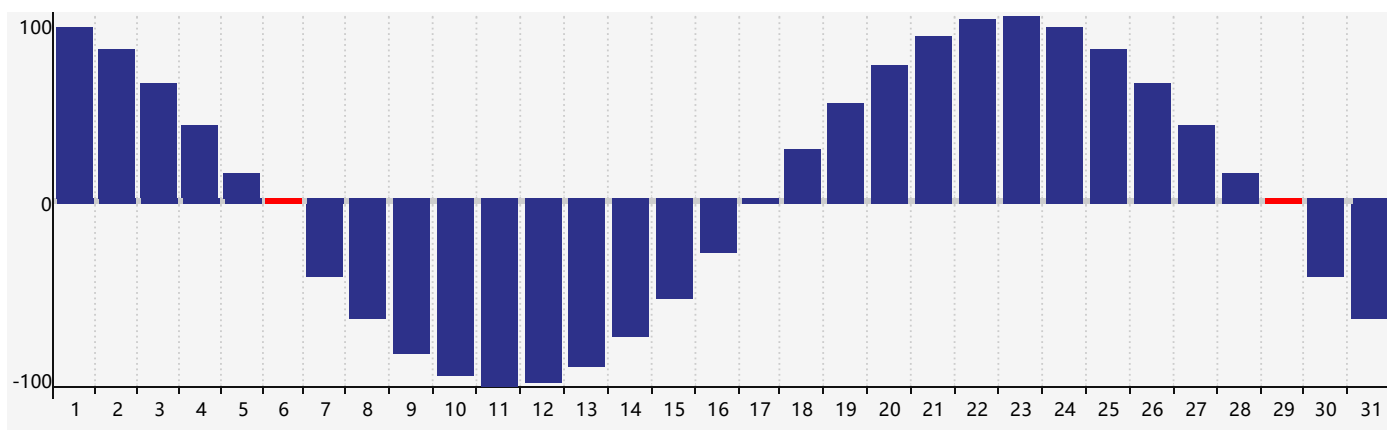

智力節律曲线图 - 2018年5月

情感節律曲线图 - 2018年5月

身體節律曲线图 - 2018年5月

公曆2018年五月 農曆戊戌年 [狗年]

星期日	星期一	星期二	星期三	星期四	星期五	星期六
十四 29	十五 30	十六 1	十七 2	十八 3 智力臨界日	十九 4	立夏 二十 5
廿一 6 身體臨界日	廿二 7	廿三 8	廿四 9	廿五 10	廿六 11	廿七 12
廿八 13	廿九 14	四月初一 15	初二 16	初三 17	初四 18	初五 19
初六 20	小滿 初七 21	初八 22	初九 23	初十 24	十一 25 情感臨界日	十二 26
十三 27	十四 28	十五 29 身體臨界日	十六 30	十七 31	十八 1	十九 2