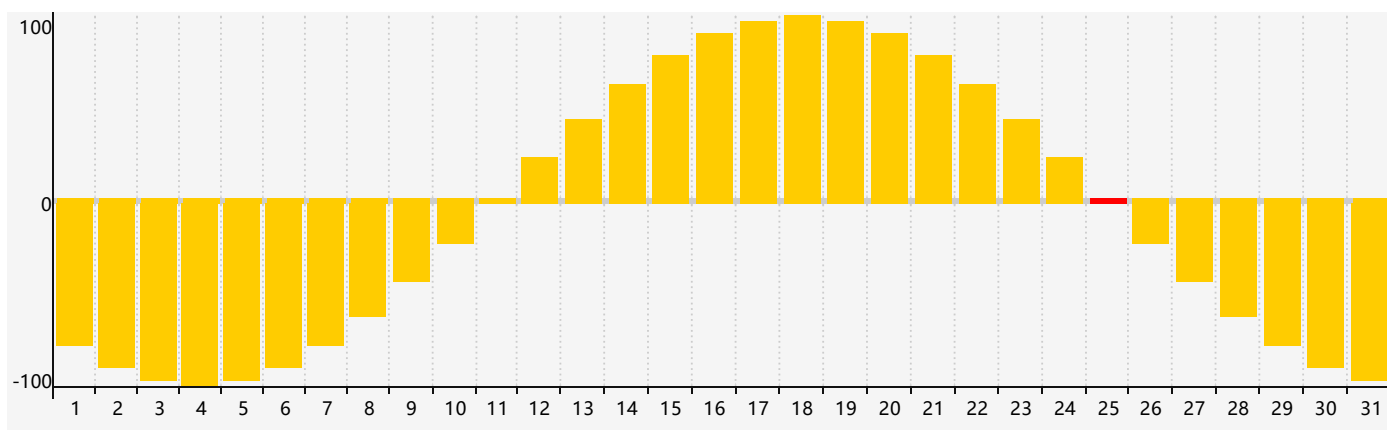

智力節律曲线图 - 2018年5月

情感節律曲线图 - 2018年5月

身體節律曲线图 - 2018年5月

公曆2018年五月 農曆戊戌年 [狗年]

星期日	星期一	星期二	星期三	星期四	星期五	星期六
十四 29	十五 30	十六 1	十七 2	十八 3 智力臨界日	十九 4	立夏 二十 5
廿一 6 身體臨界日	廿二 7	廿三 8	廿四 9	廿五 10	廿六 11	廿七 12
廿八 13	廿九 14	四月初一 15	初二 16	初三 17	初四 18	初五 19
初六 20	小滿 初七 21	初八 22	初九 23	初十 24	十一 25 情感臨界日	十二 26
十三 27	十四 28	十五 29 身體臨界日	十六 30	十七 31	十八 1	十九 2