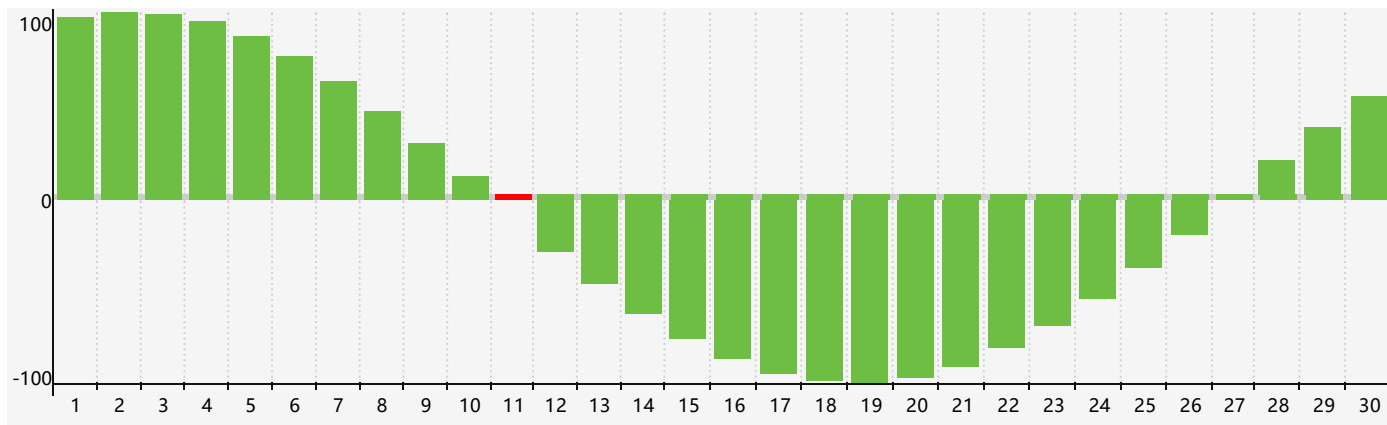

智力節律曲线图 - 2018年6月

情感節律曲线图 - 2018年6月

身體節律曲线图 - 2018年6月

公曆2018年六月 農曆戊戌年 [狗年]

星期日	星期一	星期二	星期三	星期四	星期五	星期六
十三 27	十四 28 情感臨界日	十五 29	十六 30	十七 31	十八 1	十九 2
二十 3	廿一 4 身體臨界日	廿二 5	芒種 廿三 6	廿四 7	廿五 8	廿六 9
廿七 10	廿八 11 智力臨界日	廿九 12	三十 13	五月初一 14	初二 15	初三 16
初四 17	初五 18	初六 19	初七 20	夏至 初八 21	初九 22	初十 23
十一 24	十二 25 情感臨界日	十三 26	十四 27 身體臨界日	十五 28	十六 29	十七 30