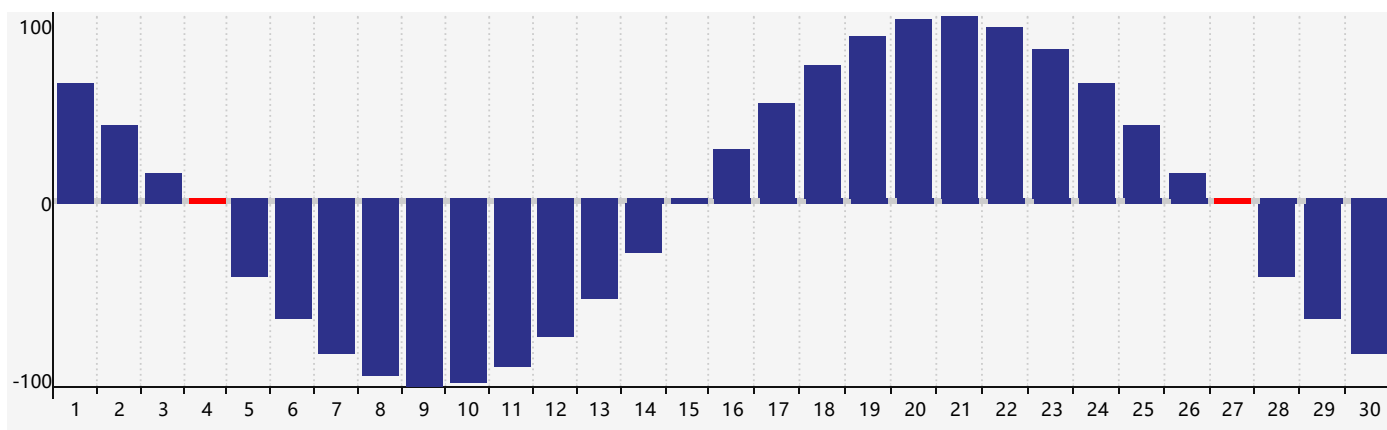

智力節律曲线图 - 2018年6月

情感節律曲线图 - 2018年6月

身體節律曲线图 - 2018年6月

公曆2018年六月 農曆戊戌年 [狗年]

星期日	星期一	星期二	星期三	星期四	星期五	星期六
十三 27	十四 28 情感臨界日	十五 29	十六 30	十七 31	十八 1	十九 2
二十 3	廿一 4 身體臨界日	廿二 5	芒種 廿三 6	廿四 7	廿五 8	廿六 9
廿七 10	廿八 11 智力臨界日	廿九 12	三十 13	五月初一 14	初二 15	初三 16
初四 17	初五 18	初六 19	初七 20	夏至 初八 21	初九 22	初十 23
十一 24	十二 25 情感臨界日	十三 26	十四 27 身體臨界日	十五 28	十六 29	十七 30