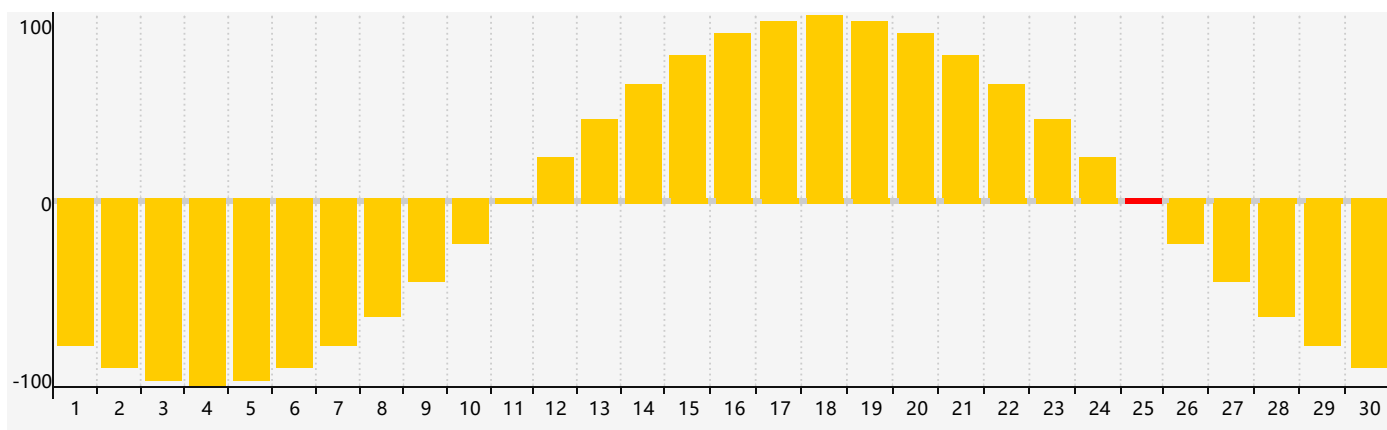

智力節律曲线图 - 2018年6月

情感節律曲线图 - 2018年6月

身體節律曲线图 - 2018年6月

公曆2018年六月 農曆戊戌年 [狗年]

星期日	星期一	星期二	星期三	星期四	星期五	星期六
十三 27	十四 28 情感臨界日	十五 29	十六 30	十七 31	十八 1	十九 2
二十 3	廿一 4 身體臨界日	廿二 5	芒種 廿三 6	廿四 7	廿五 8	廿六 9
廿七 10	廿八 11 智力臨界日	廿九 12	三十 13	五月初一 14	初二 15	初三 16
初四 17	初五 18	初六 19	初七 20	夏至 初八 21	初九 22	初十 23
十一 24	十二 25 情感臨界日	十三 26	十四 27 身體臨界日	十五 28	十六 29	十七 30