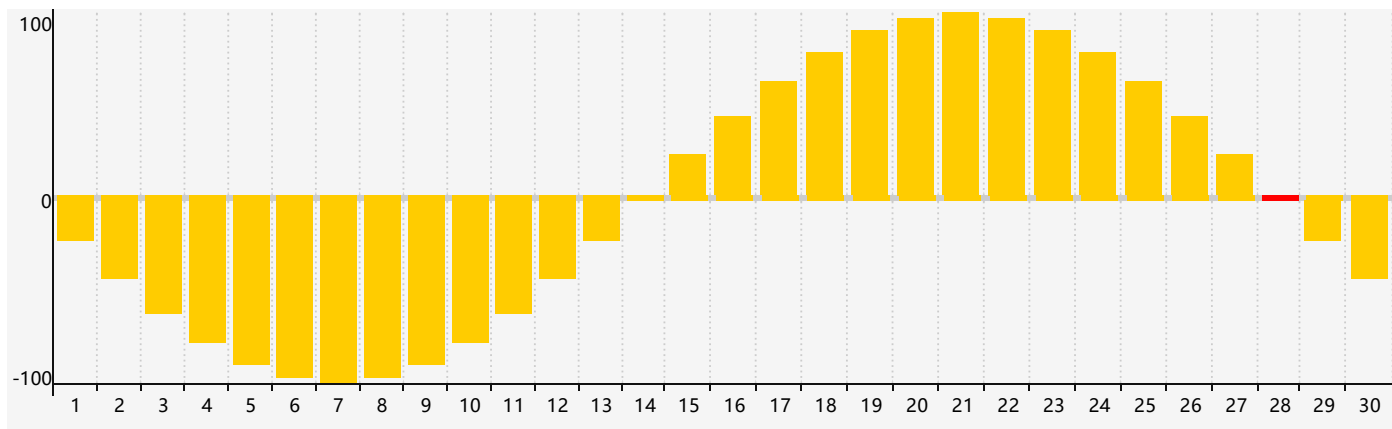

智力節律曲线图 - 2018年6月

情感節律曲线图 - 2018年6月

身體節律曲线图 - 2018年6月

公曆2018年六月 農曆戊戌年 [狗年]

星期日	星期一	星期二	星期三	星期四	星期五	星期六
十三 27	十四 28	十五 29	十六 30	十七 31 情感臨界日	十八 1	十九 2
二十 3	廿一 4	廿二 5	芒種 廿三 6	廿四 7	廿五 8	廿六 9
廿七 10	廿八 11	廿九 12	三十 13	五月初一 14	初二 15	初三 16
初四 17 身體臨界日	初五 18	初六 19	初七 20	夏至 初八 21	初九 22	初十 23 智力臨界日
十一 24	十二 25	十三 26	十四 27	十五 28 情感臨界日	十六 29	十七 30