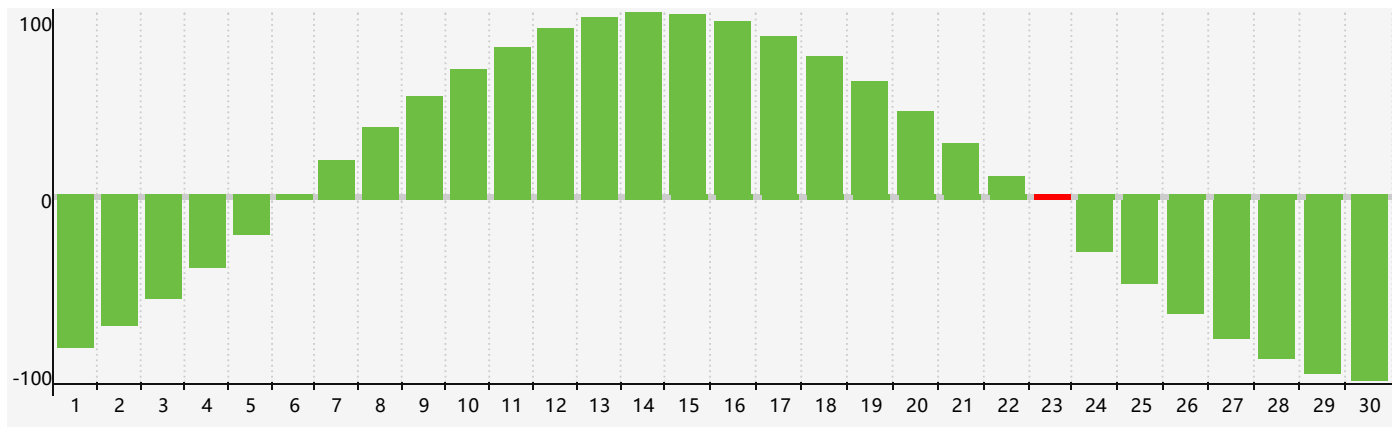

智力節律曲线图 - 2018年6月

情感節律曲线图 - 2018年6月

身體節律曲线图 - 2018年6月

公曆2018年六月 農曆戊戌年 [狗年]

星期日	星期一	星期二	星期三	星期四	星期五	星期六
十三 27	十四 28	十五 29	十六 30	十七 31 情感臨界日	十八 1	十九 2
二十 3	廿一 4	廿二 5	芒種 廿三 6	廿四 7	廿五 8	廿六 9
廿七 10	廿八 11	廿九 12	三十 13	五月初一 14	初二 15	初三 16
初四 17 身體臨界日	初五 18	初六 19	初七 20	夏至 初八 21	初九 22	初十 23 智力臨界日
十一 24	十二 25	十三 26	十四 27	十五 28 情感臨界日	十六 29	十七 30