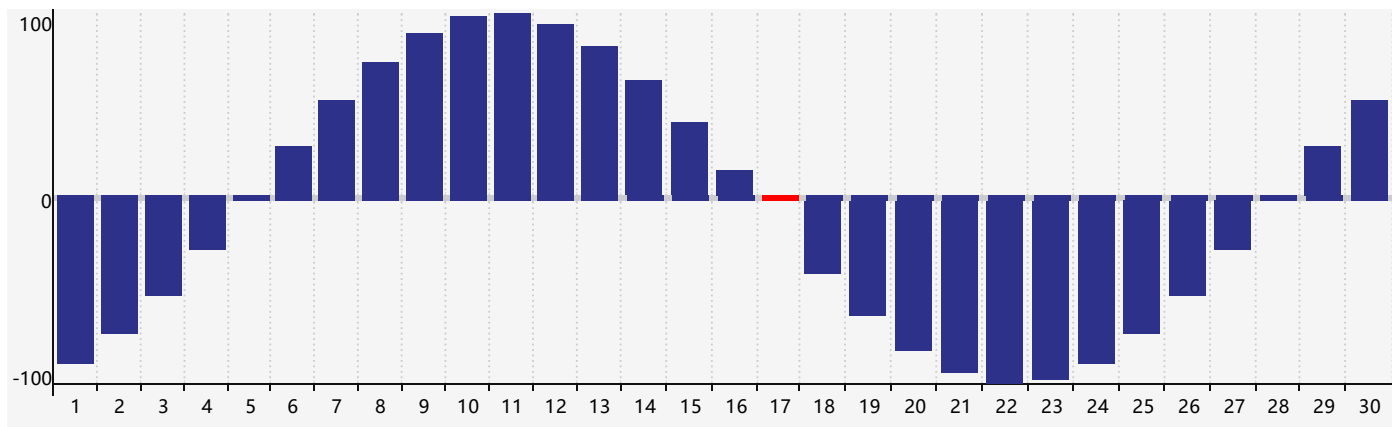

智力節律曲线图 - 2018年6月

情感節律曲线图 - 2018年6月

身體節律曲线图 - 2018年6月

公曆2018年六月 農曆戊戌年 [狗年]

星期日	星期一	星期二	星期三	星期四	星期五	星期六
十三 27	十四 28	十五 29	十六 30	十七 31 情感臨界日	十八 1	十九 2
二十 3	廿一 4	廿二 5	芒種 廿三 6	廿四 7	廿五 8	廿六 9
廿七 10	廿八 11	廿九 12	三十 13	五月初一 14	初二 15	初三 16
初四 17 身體臨界日	初五 18	初六 19	初七 20	夏至 初八 21	初九 22	初十 23 智力臨界日
十一 24	十二 25	十三 26	十四 27	十五 28 情感臨界日	十六 29	十七 30