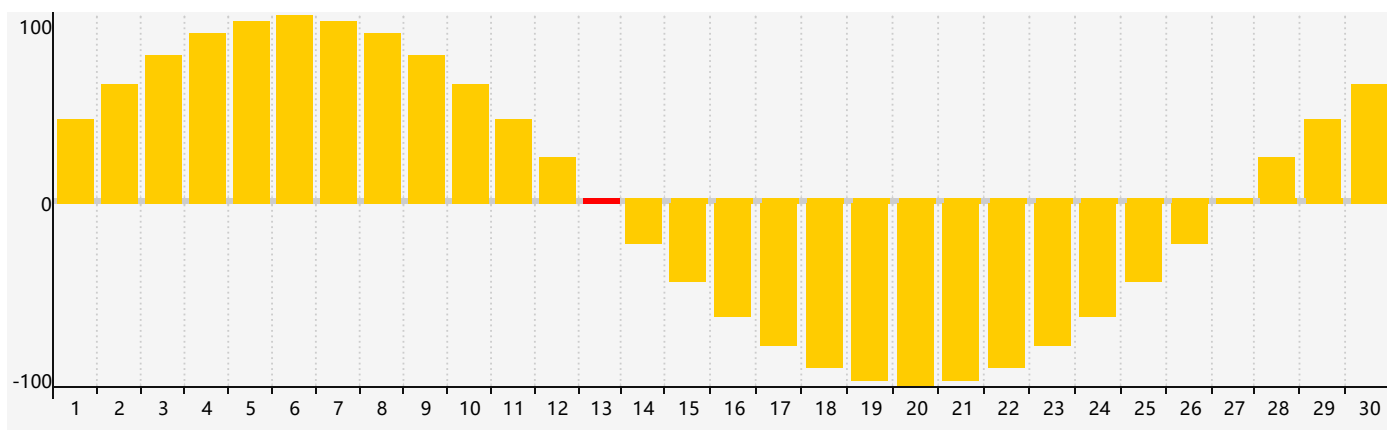

智力節律曲线图 - 2018年6月

情感節律曲线图 - 2018年6月

身體節律曲线图 - 2018年6月

公曆2018年六月 農曆戊戌年 [狗年]

星期日	星期一	星期二	星期三	星期四	星期五	星期六
十三 27	十四 28	十五 29	十六 30	十七 31	十八 1	十九 2
二十 3	廿一 4	廿二 5	芒種 廿三 6 智力臨界日	廿四 7	廿五 8	廿六 9
廿七 10	廿八 11	廿九 12	三十 13 情感臨界日	五月初一 14 身體臨界日	初二 15	初三 16
初四 17	初五 18	初六 19	初七 20	夏至 初八 21	初九 22	初十 23
十一 24	十二 25	十三 26	十四 27	十五 28	十六 29	十七 30