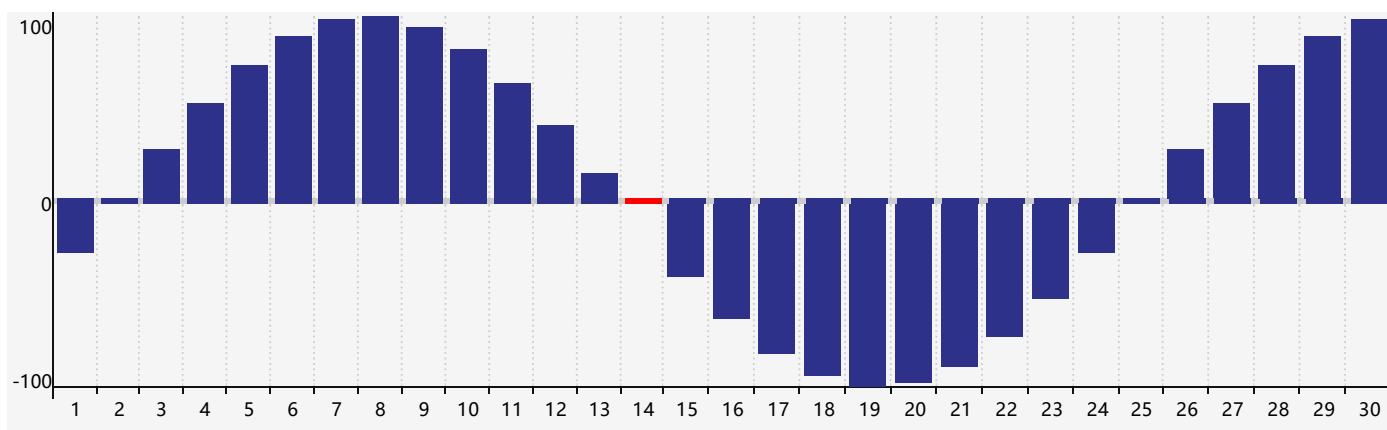

智力節律曲线图 - 2018年6月

情感節律曲线图 - 2018年6月

身體節律曲线图 - 2018年6月

公曆2018年六月 農曆戊戌年 [狗年]

星期日	星期一	星期二	星期三	星期四	星期五	星期六
十三 27	十四 28	十五 29	十六 30	十七 31	十八 1	十九 2
二十 3	廿一 4	廿二 5	芒種 廿三 6 智力臨界日	廿四 7	廿五 8	廿六 9
廿七 10	廿八 11	廿九 12	三十 13 情感臨界日	五月初一 14 身體臨界日	初二 15	初三 16
初四 17	初五 18	初六 19	初七 20	夏至 初八 21	初九 22	初十 23
十一 24	十二 25	十三 26	十四 27	十五 28	十六 29	十七 30