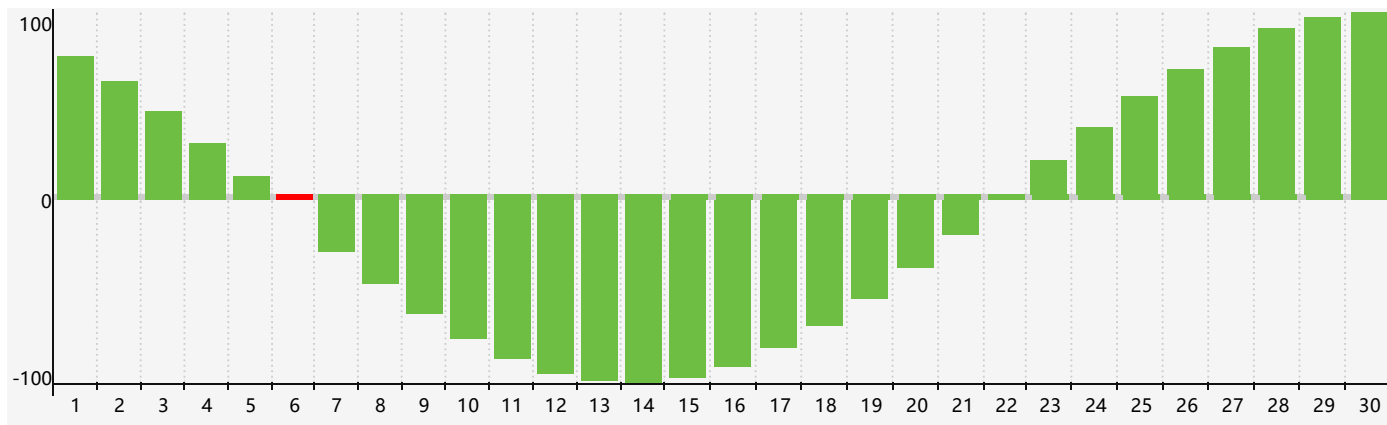

智力節律曲线图 - 2018年6月

情感節律曲线图 - 2018年6月

身體節律曲线图 - 2018年6月

公曆2018年六月 農曆戊戌年 [狗年]

星期日	星期一	星期二	星期三	星期四	星期五	星期六
十三 27	十四 28	十五 29	十六 30	十七 31	十八 1	十九 2
二十 3	廿一 4	廿二 5	芒種 廿三 6 智力臨界日	廿四 7	廿五 8	廿六 9
廿七 10	廿八 11	廿九 12	三十 13 情感臨界日	五月初一 14 身體臨界日	初二 15	初三 16
初四 17	初五 18	初六 19	初七 20	夏至 初八 21	初九 22	初十 23
十一 24	十二 25	十三 26	十四 27	十五 28	十六 29	十七 30