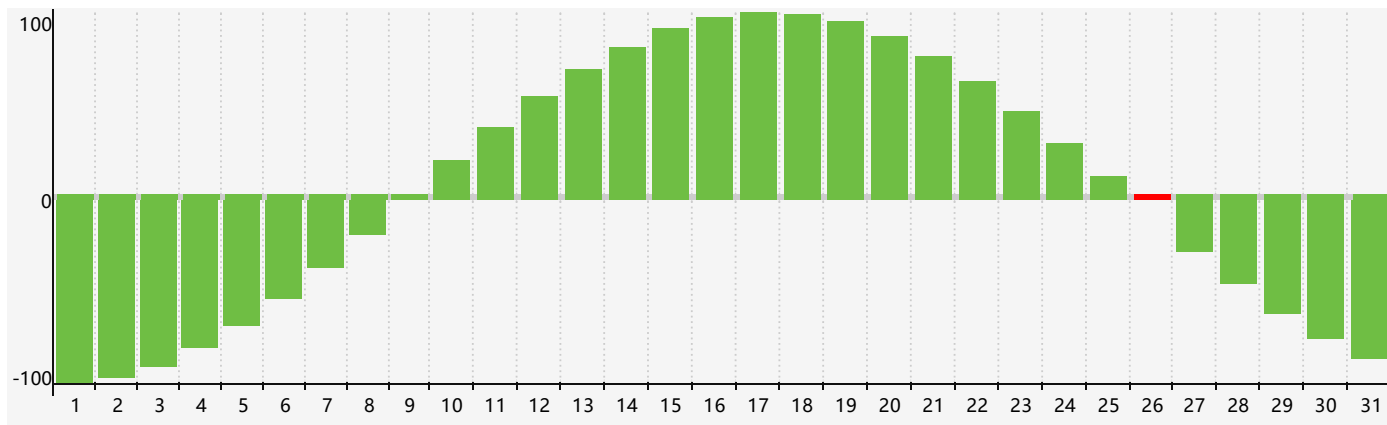

智力節律曲线图 - 2018年7月

情感節律曲线图 - 2018年7月

身體節律曲线图 - 2018年7月

公曆2018年七月 農曆戊戌年 [狗年]

星期日	星期一	星期二	星期三	星期四	星期五	星期六
十八 1 	十九 2 	二十 3 	廿一 4 	廿二 5 	廿三 6 	小暑 廿四 7
廿五 8 	廿六 9 	廿七 10 身體臨界日 	廿八 11 	廿九 12 	六月 初一 13 	初二 14
初三 15 	初四 16 	初五 17 	初六 18 	初七 19 	初八 20 	初九 21
初十 22 	大暑 十一 23 	十二 24 	十三 25 	十四 26 智力臨界日 情感 臨界日 	十五 27 	十六 28
十七 29 	十八 30 	十九 31 	二十 1 	廿一 2 身體臨界日 	廿二 3 	廿三 4