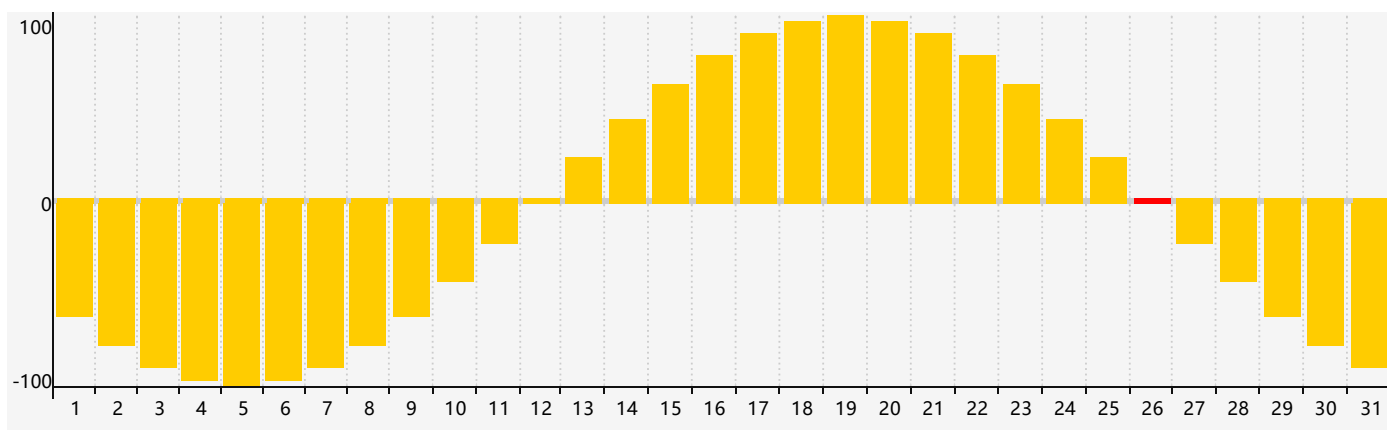

智力節律曲线图 - 2018年7月

情感節律曲线图 - 2018年7月

身體節律曲线图 - 2018年7月

公曆2018年七月 農曆戊戌年 [狗年]

星期日	星期一	星期二	星期三	星期四	星期五	星期六
十八 1 	十九 2 	二十 3 	廿一 4 	廿二 5 	廿三 6 	小暑 廿四 7
廿五 8 	廿六 9 	廿七 10 身體臨界日 	廿八 11 	廿九 12 	六月 初一 13 	初二 14
初三 15 	初四 16 	初五 17 	初六 18 	初七 19 	初八 20 	初九 21
初十 22 	大暑 十一 23 	十二 24 	十三 25 	十四 26 智力臨界日 情感 臨界日 	十五 27 	十六 28
十七 29 	十八 30 	十九 31 	二十 1 	廿一 2 身體臨界日 	廿二 3 	廿三 4