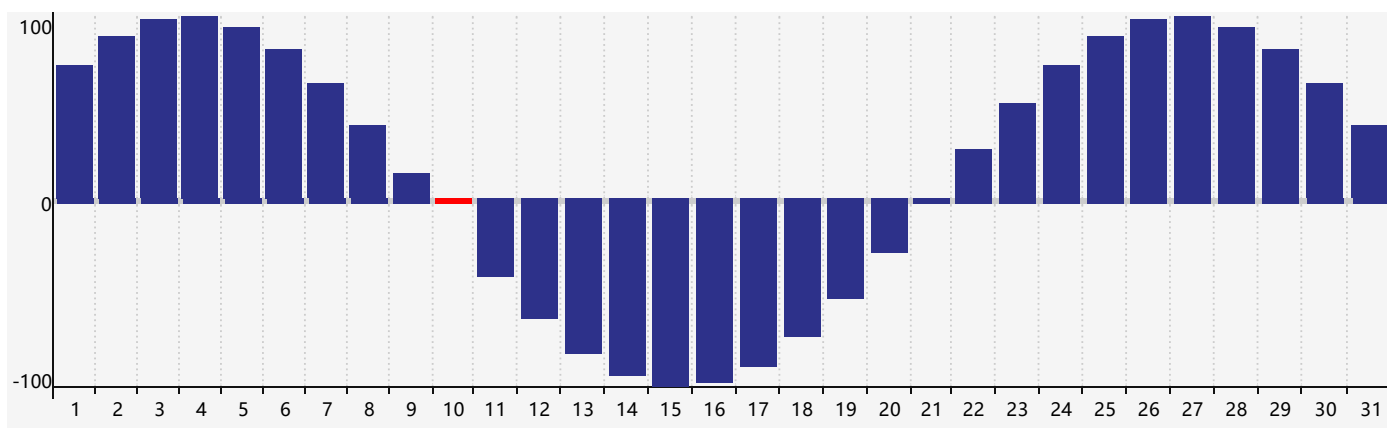

智力節律曲线图 - 2018年7月

情感節律曲线图 - 2018年7月

身體節律曲线图 - 2018年7月

公曆2018年七月 農曆戊戌年 [狗年]

星期日	星期一	星期二	星期三	星期四	星期五	星期六
十八 1 	十九 2 	二十 3 	廿一 4 	廿二 5 	廿三 6 	小暑 廿四 7
廿五 8 	廿六 9 	廿七 10 身體臨界日 	廿八 11 	廿九 12 	六月 初一 13 	初二 14
初三 15 	初四 16 	初五 17 	初六 18 	初七 19 	初八 20 	初九 21
初十 22 	大暑 十一 23 	十二 24 	十三 25 	十四 26 智力臨界日 情感 臨界日 	十五 27 	十六 28
十七 29 	十八 30 	十九 31 	二十 1 	廿一 2 身體臨界日 	廿二 3 	廿三 4