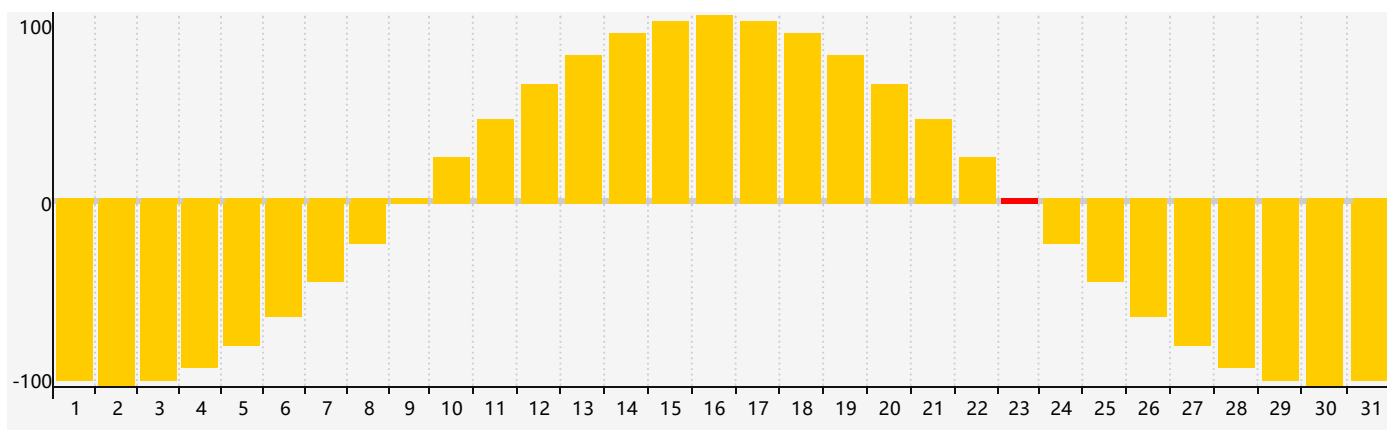

### 智力節律曲线图 - 2018年8月

### 情感節律曲线图 - 2018年8月

### 身體節律曲线图 - 2018年8月

公曆2018年八月 農曆戊戌年 [狗年]

星期日	星期一	星期二	星期三	星期四	星期五	星期六
十七 29	十八 30	十九 31	二十 1	廿一 2 身體臨界日	廿二 3	廿三 4
廿四 5	廿五 6	立秋 廿六 7	廿七 8	廿八 9	廿九 10	七月 初一 11
初二 12	初三 13	初四 14	初五 15	初六 16	初七 17	初八 18
初九 19	初十 20	十一 21	十二 22	處暑 十三 23 情感臨界日	十四 24	十五 25 身體臨界日
十六 26	十七 27	十八 28 智力臨界日	十九 29	二十 30	廿一 31	廿二 1