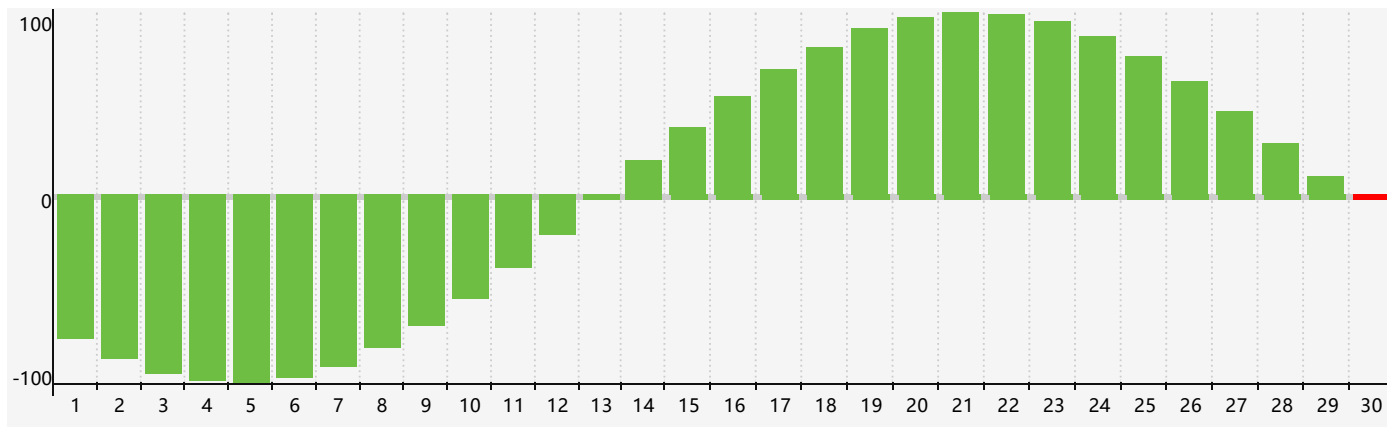

智力節律曲线图 - 2018年9月

情感節律曲线图 - 2018年9月

身體節律曲线图 - 2018年9月

公曆2018年九月 農曆戊戌年 [狗年]

星期日	星期一	星期二	星期三	星期四	星期五	星期六
十六 26	十七 27	十八 28 智力臨界日	十九 29	二十 30	廿一 31	廿二 1
廿三 2	廿四 3	廿五 4	廿六 5	廿七 6	廿八 7	白露 廿九 8
三十 9	八月初一 10	初二 11	初三 12	初四 13	初五 14	初六 15
初七 16	初八 17 身體臨界日	初九 18	初十 19	十一 20 情感臨界日	十二 21	十三 22
秋分 十四 23	十五 24	十六 25	十七 26	十八 27	十九 28	二十 29
廿一 30 智力臨界日	廿二 1	廿三 2	廿四 3	廿五 4	廿六 5	廿七 6