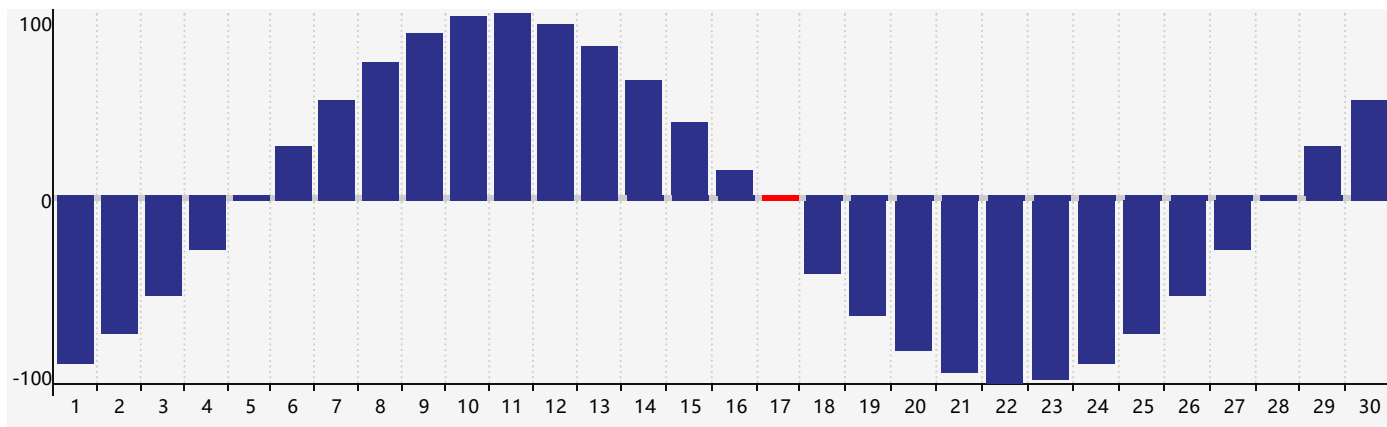

智力節律曲线图 - 2018年9月

情感節律曲线图 - 2018年9月

身體節律曲线图 - 2018年9月

公曆2018年九月 農曆戊戌年 [狗年]

星期日	星期一	星期二	星期三	星期四	星期五	星期六
十六 26	十七 27	十八 28 智力臨界日	十九 29	二十 30	廿一 31	廿二 1
廿三 2	廿四 3	廿五 4	廿六 5	廿七 6	廿八 7	白露 廿九 8
三十 9	八月初一 10	初二 11	初三 12	初四 13	初五 14	初六 15
初七 16	初八 17 身體臨界日	初九 18	初十 19	十一 20 情感臨界日	十二 21	十三 22
秋分 十四 23	十五 24	十六 25	十七 26	十八 27	十九 28	二十 29
廿一 30 智力臨界日	廿二 1	廿三 2	廿四 3	廿五 4	廿六 5	廿七 6