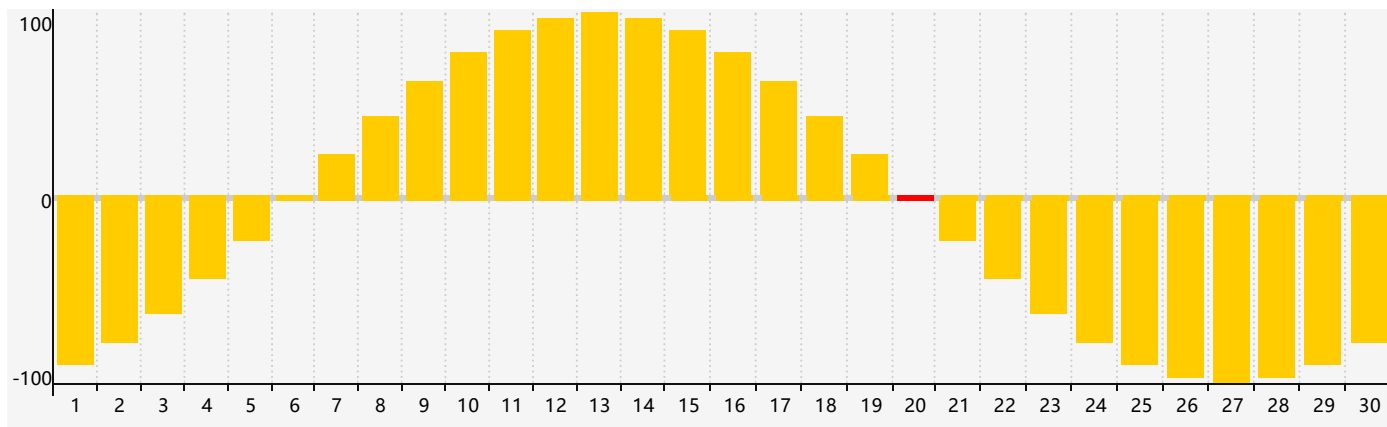

智力節律曲线图 - 2018年9月

情感節律曲线图 - 2018年9月

身體節律曲线图 - 2018年9月

公曆2018年九月 農曆戊戌年 [狗年]

星期日	星期一	星期二	星期三	星期四	星期五	星期六
十六 26	十七 27	十八 28 智力臨界日	十九 29	二十 30	廿一 31	廿二 1
廿三 2	廿四 3	廿五 4	廿六 5	廿七 6	廿八 7	白露 廿九 8
三十 9	八月初一 10	初二 11	初三 12	初四 13	初五 14	初六 15
初七 16	初八 17 身體臨界日	初九 18	初十 19	十一 20 情感臨界日	十二 21	十三 22
秋分 十四 23	十五 24	十六 25	十七 26	十八 27	十九 28	二十 29
廿一 30 智力臨界日	廿二 1	廿三 2	廿四 3	廿五 4	廿六 5	廿七 6