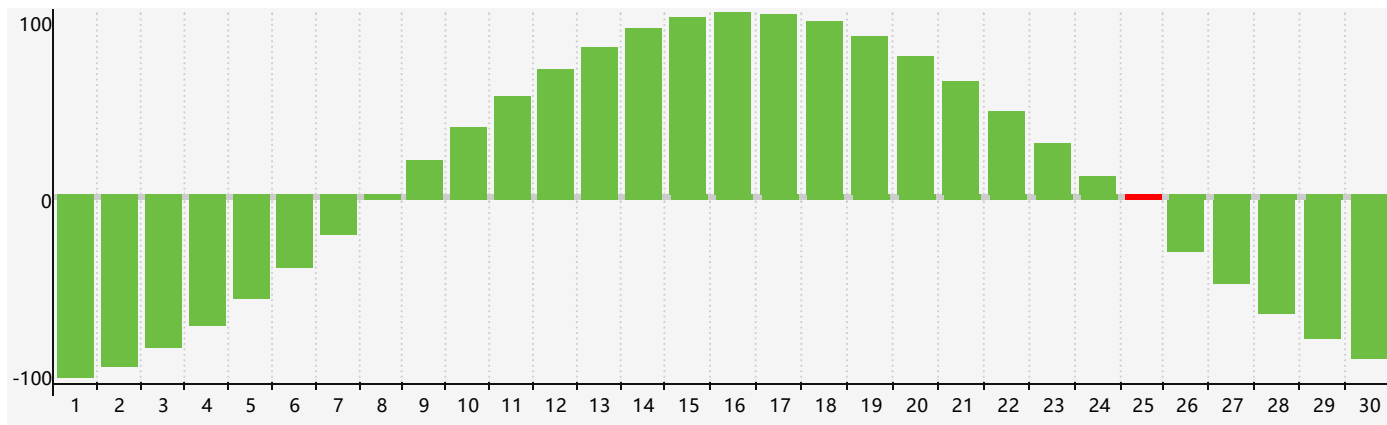

智力節律曲线图 - 2018年9月

情感節律曲线图 - 2018年9月

身體節律曲线图 - 2018年9月

公曆2018年九月 農曆戊戌年 [狗年]

星期日	星期一	星期二	星期三	星期四	星期五	星期六
十六 26	十七 27	十八 28	十九 29	二十 30	廿一 31	廿二 1
廿三 2	廿四 3	廿五 4	廿六 5	廿七 6	廿八 7	白露 廿九 8
三十 9	八月初一 10	初二 11	初三 12	初四 13	初五 14 身體臨界日	初六 15
初七 16	初八 17	初九 18	初十 19	十一 20	十二 21	十三 22 情感臨界日
秋分 十四 23	十五 24	十六 25 智力臨界日	十七 26	十八 27	十九 28	二十 29
廿一 30	廿二 1	廿三 2	廿四 3	廿五 4	廿六 5	廿七 6