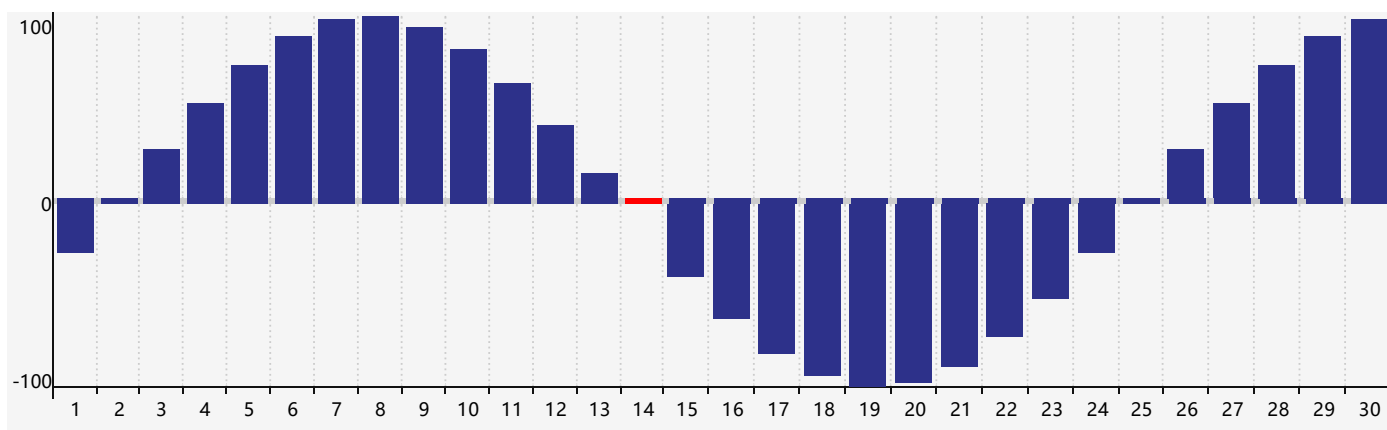

智力節律曲线图 - 2018年9月

情感節律曲线图 - 2018年9月

身體節律曲线图 - 2018年9月

公曆2018年九月 農曆戊戌年 [狗年]

星期日	星期一	星期二	星期三	星期四	星期五	星期六
十六 26	十七 27	十八 28	十九 29	二十 30	廿一 31	廿二 1
廿三 2	廿四 3	廿五 4	廿六 5	廿七 6	廿八 7	白露 廿九 8
三十 9	八月初一 10	初二 11	初三 12	初四 13	初五 14 身體臨界日	初六 15
初七 16	初八 17	初九 18	初十 19	十一 20	十二 21	十三 22 情感臨界日
秋分 十四 23	十五 24	十六 25 智力臨界日	十七 26	十八 27	十九 28	二十 29
廿一 30	廿二 1	廿三 2	廿四 3	廿五 4	廿六 5	廿七 6