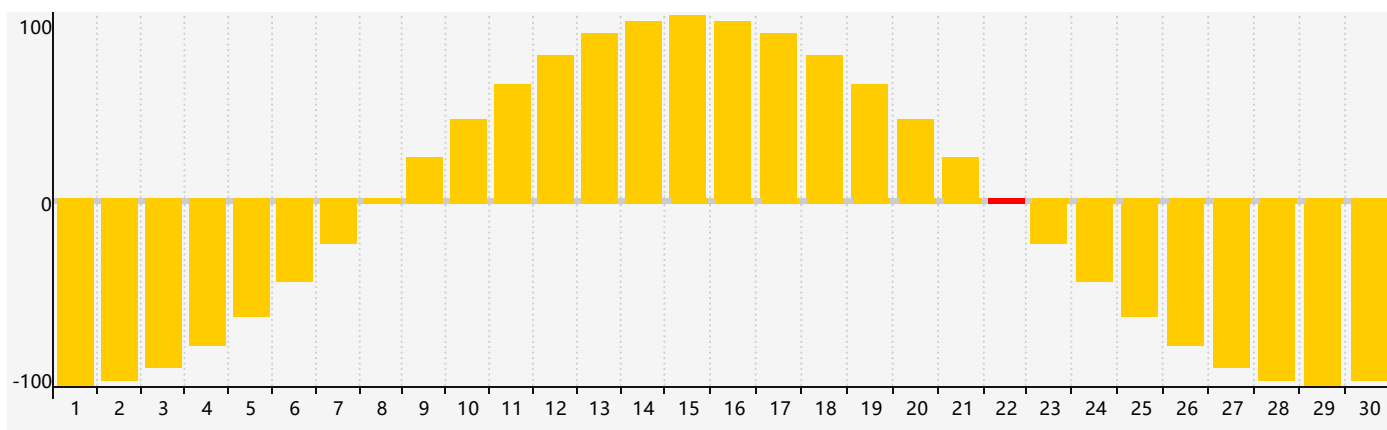

智力節律曲线图 - 2018年9月

情感節律曲线图 - 2018年9月

身體節律曲线图 - 2018年9月

公曆2018年九月 農曆戊戌年 [狗年]

星期日	星期一	星期二	星期三	星期四	星期五	星期六
十六 26	十七 27	十八 28	十九 29	二十 30	廿一 31	廿二 1
廿三 2	廿四 3	廿五 4	廿六 5	廿七 6	廿八 7	白露 廿九 8
三十 9	八月初一 10	初二 11	初三 12	初四 13	初五 14 身體臨界日	初六 15
初七 16	初八 17	初九 18	初十 19	十一 20	十二 21	十三 22 情感臨界日
秋分 十四 23	十五 24	十六 25 智力臨界日	十七 26	十八 27	十九 28	二十 29
廿一 30	廿二 1	廿三 2	廿四 3	廿五 4	廿六 5	廿七 6