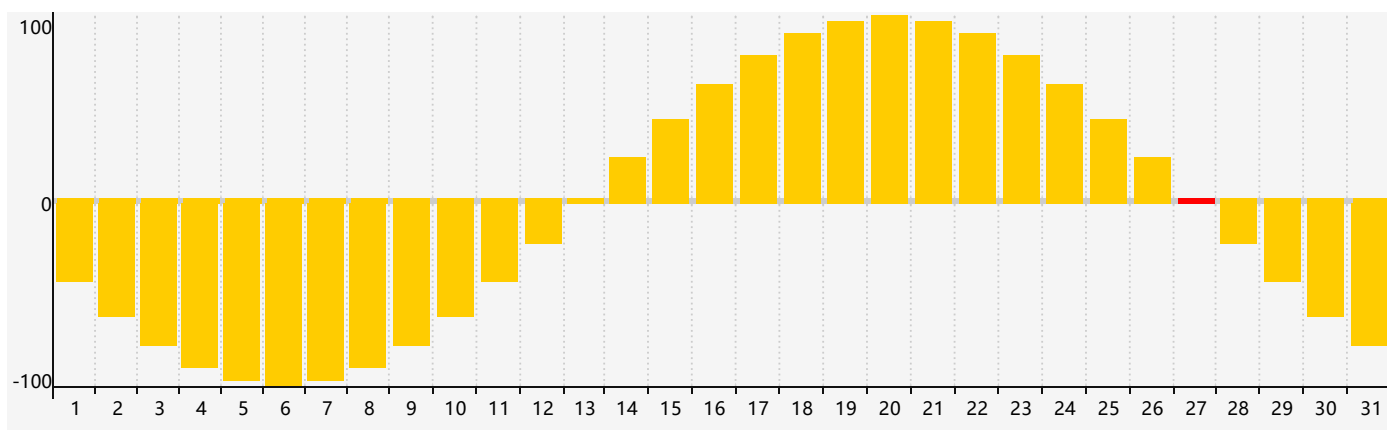

### 智力節律曲线图 - 2019年1月

### 情感節律曲线图 - 2019年1月

### 身體節律曲线图 - 2019年1月

公曆2019年一月 農曆戊戌年 [狗年]

星期日	星期一	星期二	星期三	星期四	星期五	星期六
廿四 30 情感臨界日	廿五 31	廿六 1	廿七 2 智力臨界日	廿八 3	廿九 4	小寒三十 5
臘月初一 6	初二 7	初三 8	初四 9	初五 10	初六 11	初七 12
初八 13 身體臨界日	初九 14	初十 15	十一 16	十二 17	十三 18	十四 19
大寒十五 20	十六 21	十七 22	十八 23	十九 24	二十 25	廿一 26
廿二 27 情感臨界日	廿三 28	廿四 29	廿五 30	廿六 31	廿七 1	廿八 2