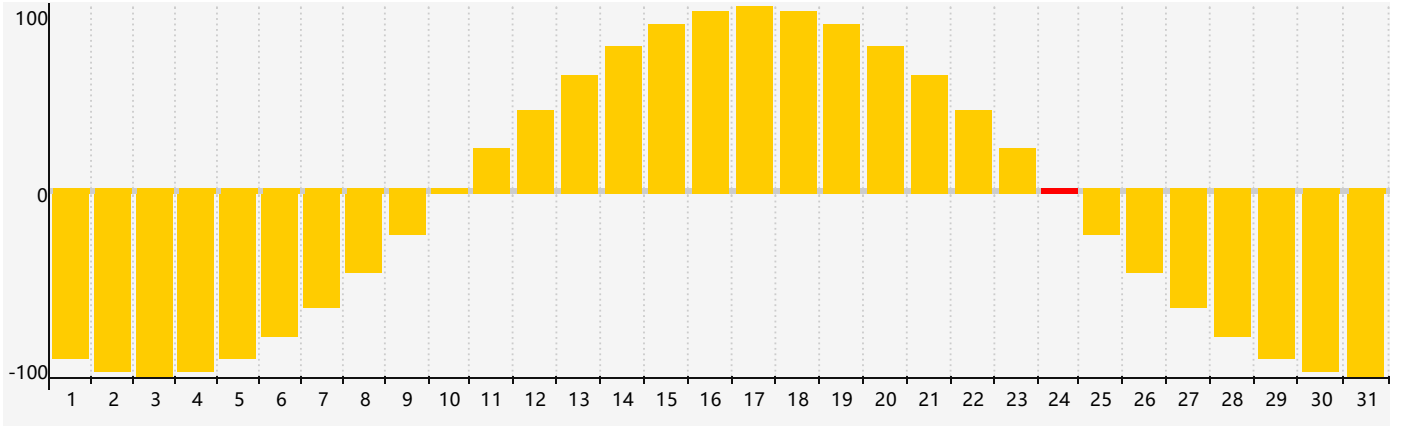

情感節律曲线图 - 2019年1月

公曆2019年一月 農曆戊戌年 [狗年]

星期日	星期一	星期二	星期三	星期四	星期五	星期六
廿四 30	廿五 31	廿六 1	廿七 2	廿八 3	廿九 4	小寒三十 5
臘月初一 6	初二 7	初三 8	初四 9	初五 10	初六 11	初七 12
初八 13	初九 14	初十 15	十一 16	十二 17	十三 18	十四 19
大寒十五 20	十六 21	十七 22	十八 23	十九 24 情感臨界日	二十 25	廿一 26
廿二 27	廿三 28	廿四 29	廿五 30	廿六 31	廿七 1	廿八 2