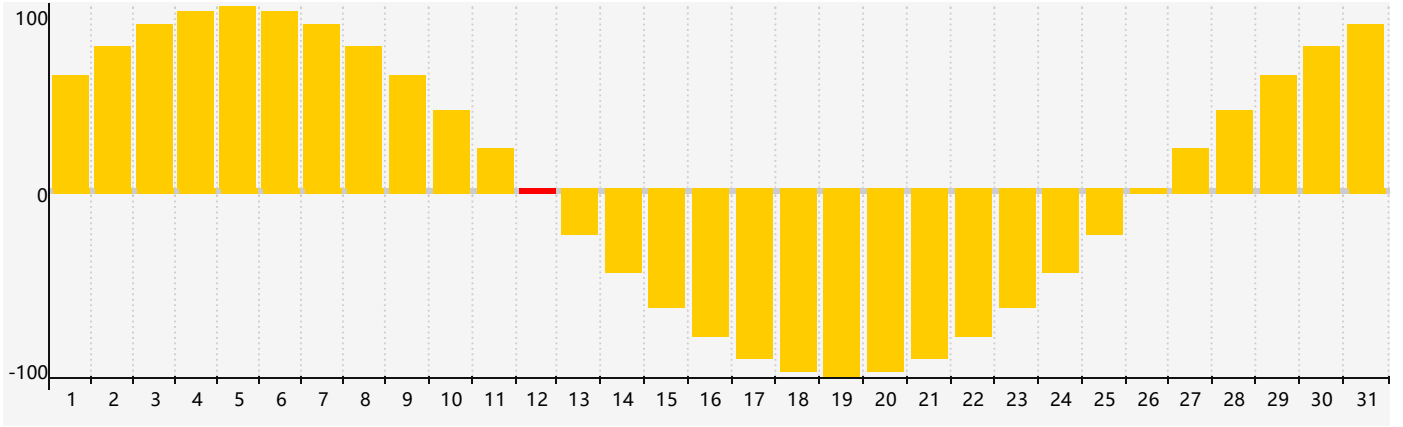

情感節律曲线图 - 2019年1月

公曆2019年一月 農曆戊戌年 [狗年]

星期日	星期一	星期二	星期三	星期四	星期五	星期六
廿四 30	廿五 31	廿六 1	廿七 2	廿八 3	廿九 4	小寒三十 5
臘月初一 6	初二 7	初三 8	初四 9	初五 10	初六 11	初七 12 情感臨界日
初八 13	初九 14	初十 15	十一 16	十二 17	十三 18	十四 19
大寒十五 20	十六 21	十七 22	十八 23	十九 24	二十 25	廿一 26
廿二 27	廿三 28	廿四 29	廿五 30	廿六 31	廿七 1	廿八 2