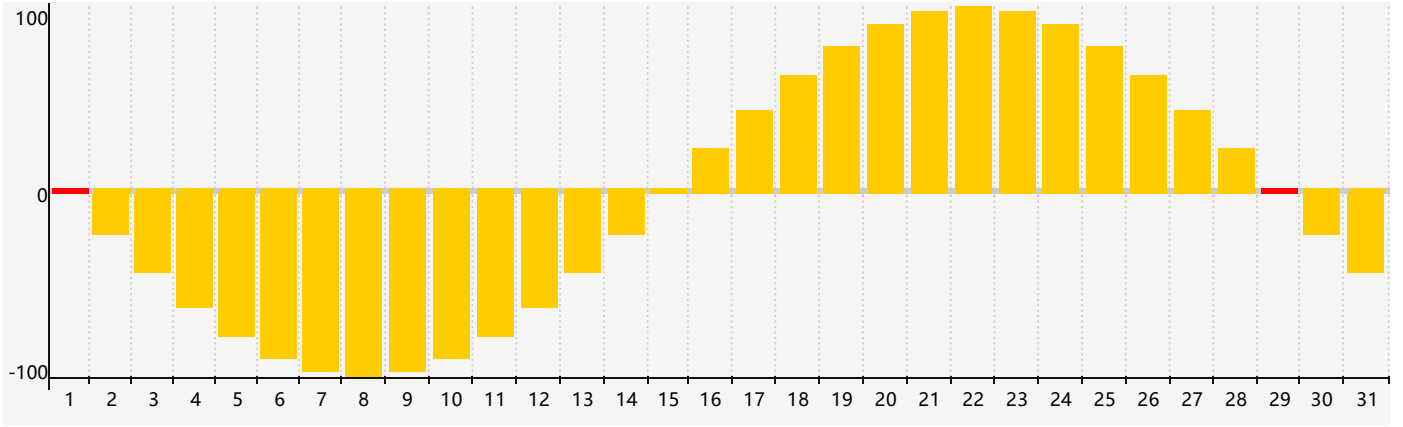

情感節律曲线图 - 2019年1月

公曆2019年一月 農曆戊戌年 [狗年]

| 星期日 | 星期一 | 星期二 | 星期三 | 星期四 | 星期五 | 星期六 |
|---------|-------|----------------|-------|-------|-------|--------|
| 廿四 30 | 廿五 31 | 廿六 1 情感臨界日 | 廿七 2 | 廿八 3 | 廿九 4 | 小寒三十 5 |
| 臘月初一 6 | 初二 7 | 初三 8 | 初四 9 | 初五 10 | 初六 11 | 初七 12 |
| 初八 13 | 初九 14 | 初十 15 | 十一 16 | 十二 17 | 十三 18 | 十四 19 |
| 大寒十五 20 | 十六 21 | 十七 22 | 十八 23 | 十九 24 | 二十 25 | 廿一 26 |
| 廿二 27 | 廿三 28 | 廿四 29 情感臨界日 | 廿五 30 | 廿六 31 | 廿七 1 | 廿八 2 |