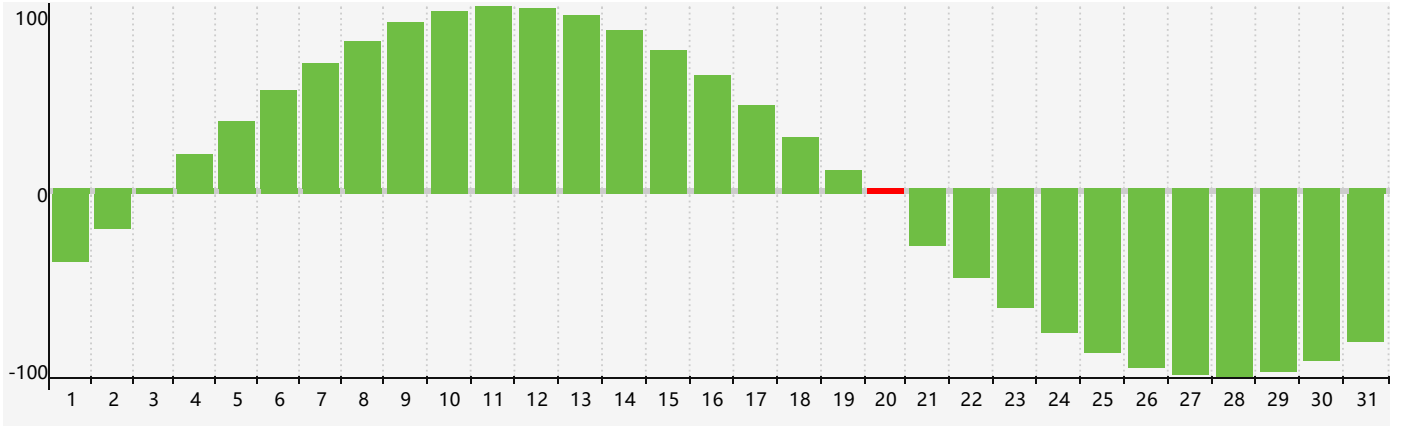

智力節律曲线图 - 2019年1月

公曆2019年一月 農曆戊戌年 [狗年]

星期日	星期一	星期二	星期三	星期四	星期五	星期六
廿四 30	廿五 31	廿六 1	廿七 2	廿八 3	廿九 4	小寒三十 5
臘月初一 6	初二 7	初三 8	初四 9	初五 10	初六 11	初七 12
初八 13	初九 14	初十 15	十一 16	十二 17	十三 18	十四 19
大寒十五 20 智力臨界日	十六 21	十七 22	十八 23	十九 24	二十 25	廿一 26
廿二 27	廿三 28	廿四 29	廿五 30	廿六 31	廿七 1	廿八 2