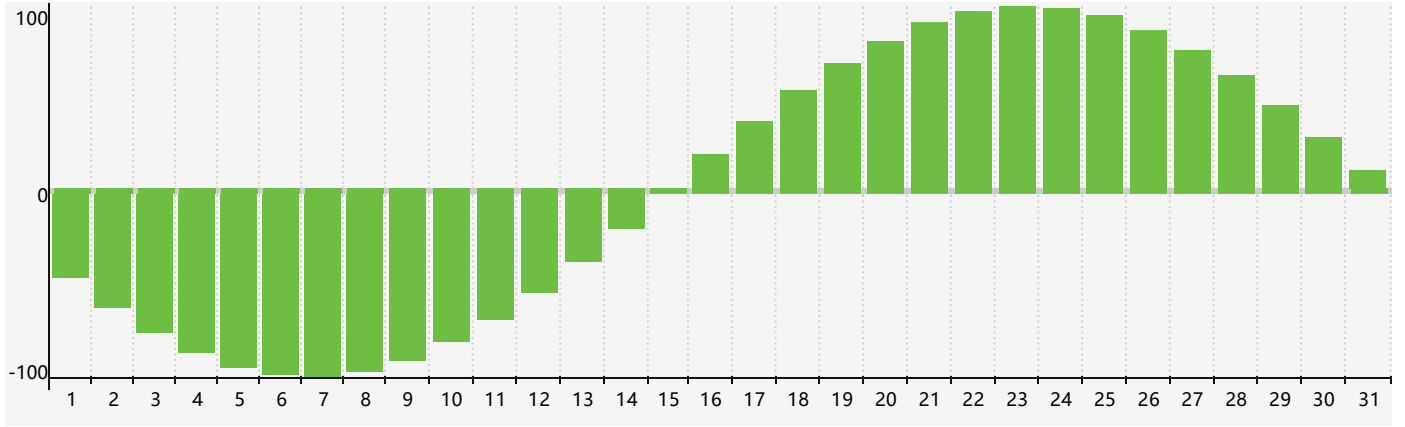

# 智力節律曲线图 - 2019年1月

公曆2019年一月 農曆戊戌年 [狗年]

星期日	星期一	星期二	星期三	星期四	星期五	星期六
廿四 30 智力臨界日	廿五 31	廿六 1	廿七 2	廿八 3	廿九 4	小寒三十 5
臘月初一 6	初二 7	初三 8	初四 9	初五 10	初六 11	初七 12
初八 13	初九 14	初十 15	十一 16	十二 17	十三 18	十四 19
大寒十五 20	十六 21	十七 22	十八 23	十九 24	二十 25	廿一 26
廿二 27	廿三 28	廿四 29	廿五 30	廿六 31	廿七 1 智力臨界日	廿八 2