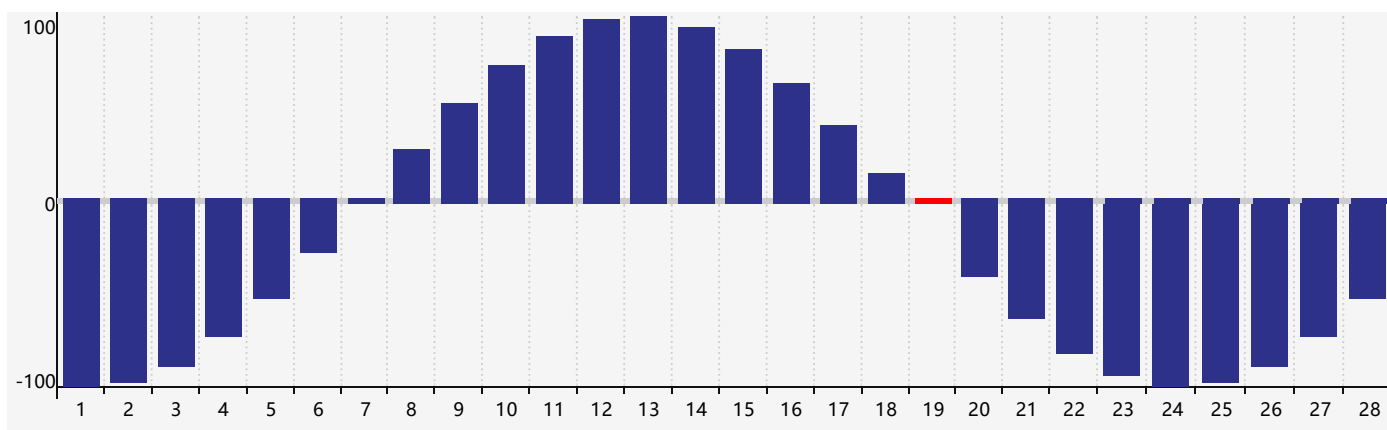

智力節律曲线图 - 2019年2月

情感節律曲线图 - 2019年2月

身體節律曲线图 - 2019年2月

公曆2019年二月 農曆己亥年 [豬年]

星期日	星期一	星期二	星期三	星期四	星期五	星期六
廿二 27 身體臨界日 	廿三 28 	廿四 29 情感臨界日 	廿五 30 	廿六 31 	廿七 1 	廿八 2
廿九 3 	立春 三十 4 	正月 初一 5 	初二 6 	初三 7 	初四 8 	初五 9
初六 10 	初七 11 	初八 12 	初九 13 	初十 14 	十一 15 	十二 16
十三 17 	十四 18 	雨水 十五 19 身體臨界日 	十六 20 	十七 21 	十八 22 	十九 23
二十 24 	廿一 25 	廿二 26 情感臨界日 	廿三 27 	廿四 28 智力臨界日 	廿五 1 	廿六 2