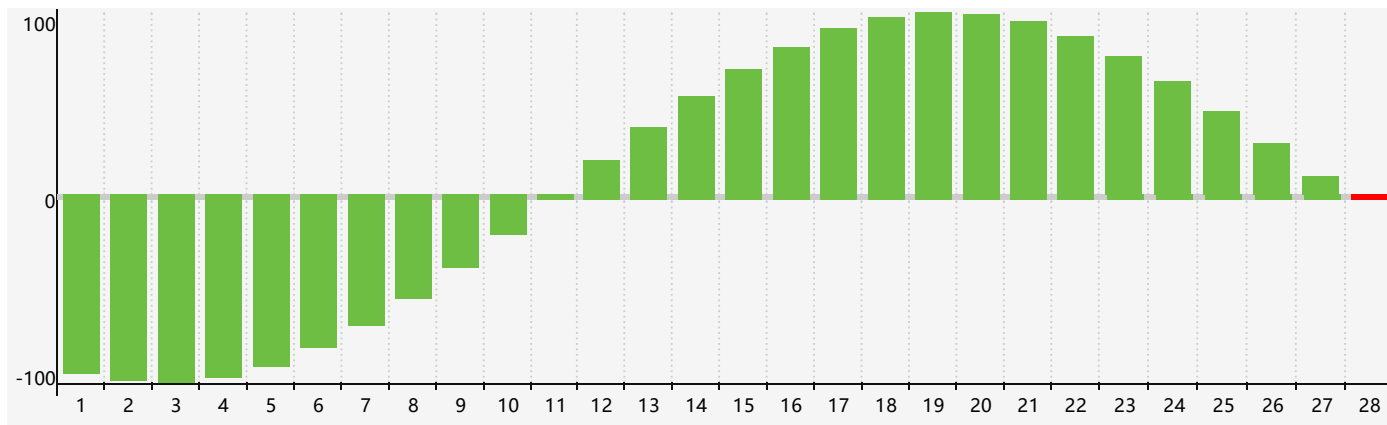

智力節律曲线图 - 2019年2月

情感節律曲线图 - 2019年2月

身體節律曲线图 - 2019年2月

公曆2019年二月 農曆己亥年 [豬年]

星期日	星期一	星期二	星期三	星期四	星期五	星期六
廿二 27 身體臨界日 	廿三 28 	廿四 29 情感臨界日 	廿五 30 	廿六 31 	廿七 1 	廿八 2
廿九 3 	立春 三十 4 	正月 初一 5 	初二 6 	初三 7 	初四 8 	初五 9
初六 10 	初七 11 	初八 12 	初九 13 	初十 14 	十一 15 	十二 16
十三 17 	十四 18 	雨水 十五 19 身體臨界日 	十六 20 	十七 21 	十八 22 	十九 23
二十 24 	廿一 25 	廿二 26 情感臨界日 	廿三 27 	廿四 28 智力臨界日 	廿五 1 	廿六 2