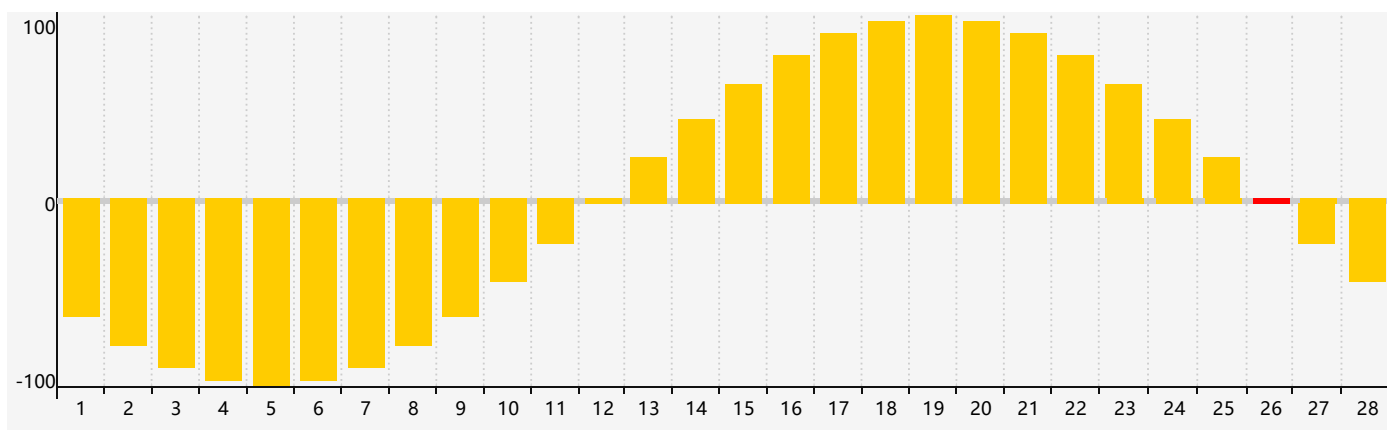

智力節律曲线图 - 2019年2月

情感節律曲线图 - 2019年2月

身體節律曲线图 - 2019年2月

公曆2019年二月 農曆己亥年 [豬年]

星期日	星期一	星期二	星期三	星期四	星期五	星期六
廿二 27 身體臨界日 	廿三 28 	廿四 29 情感臨界日 	廿五 30 	廿六 31 	廿七 1 	廿八 2
廿九 3 	立春 三十 4 	正月 初一 5 	初二 6 	初三 7 	初四 8 	初五 9
初六 10 	初七 11 	初八 12 	初九 13 	初十 14 	十一 15 	十二 16
十三 17 	十四 18 	雨水 十五 19 身體臨界日 	十六 20 	十七 21 	十八 22 	十九 23
二十 24 	廿一 25 	廿二 26 情感臨界日 	廿三 27 	廿四 28 智力臨界日 	廿五 1 	廿六 2