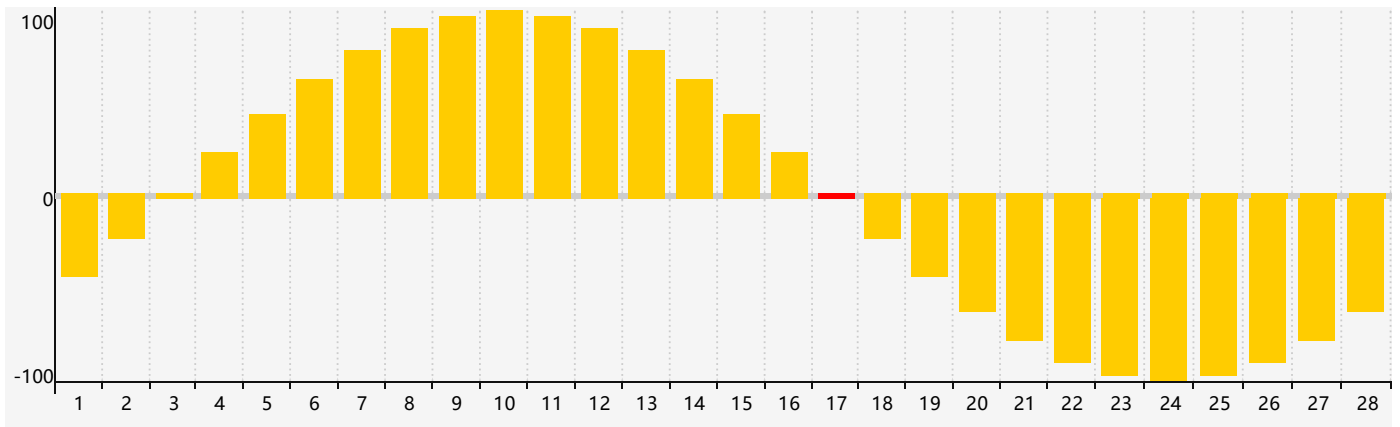

智力節律曲线图 - 2019年2月

情感節律曲线图 - 2019年2月

身體節律曲线图 - 2019年2月

公曆2019年二月 農曆己亥年 [豬年]

| 星期日 | 星期一 | 星期二 | 星期三 | 星期四 | 星期五 | 星期六 |
|----------------|--------|---------|---------------|-------|----------------|-------|
| 廿二 27 | 廿三 28 | 廿四 29 | 廿五 30 | 廿六 31 | 廿七 1 | 廿八 2 |
| 廿九 3 | 立春三十 4 | 正月初一 5 | 初二 6 智力臨界日 | 初三 7 | 初四 8 | 初五 9 |
| 初六 10 | 初七 11 | 初八 12 | 初九 13 | 初十 14 | 十一 15 身體臨界日 | 十二 16 |
| 十三 17 情感臨界日 | 十四 18 | 雨水十五 19 | 十六 20 | 十七 21 | 十八 22 | 十九 23 |
| 二十 24 | 廿一 25 | 廿二 26 | 廿三 27 | 廿四 28 | 廿五 1 | 廿六 2 |