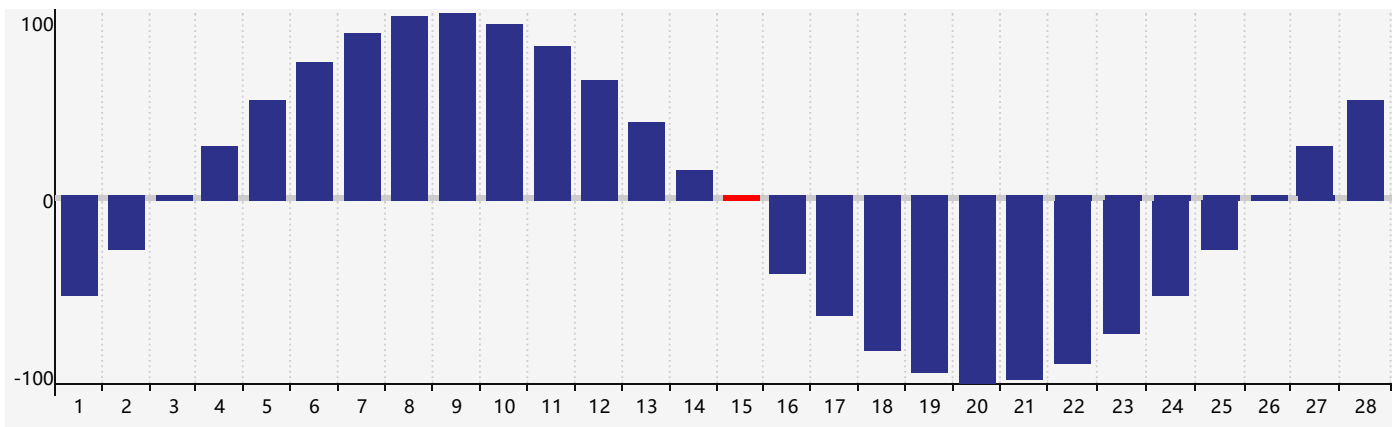

智力節律曲线图 - 2019年2月

情感節律曲线图 - 2019年2月

身體節律曲线图 - 2019年2月

公曆2019年二月 農曆己亥年 [豬年]

| 星期日 | 星期一 | 星期二 | 星期三 | 星期四 | 星期五 | 星期六 |
|----------------|--------|---------|---------------|-------|----------------|-------|
| 廿二 27 | 廿三 28 | 廿四 29 | 廿五 30 | 廿六 31 | 廿七 1 | 廿八 2 |
| 廿九 3 | 立春三十 4 | 正月初一 5 | 初二 6 智力臨界日 | 初三 7 | 初四 8 | 初五 9 |
| 初六 10 | 初七 11 | 初八 12 | 初九 13 | 初十 14 | 十一 15 身體臨界日 | 十二 16 |
| 十三 17 情感臨界日 | 十四 18 | 雨水十五 19 | 十六 20 | 十七 21 | 十八 22 | 十九 23 |
| 二十 24 | 廿一 25 | 廿二 26 | 廿三 27 | 廿四 28 | 廿五 1 | 廿六 2 |