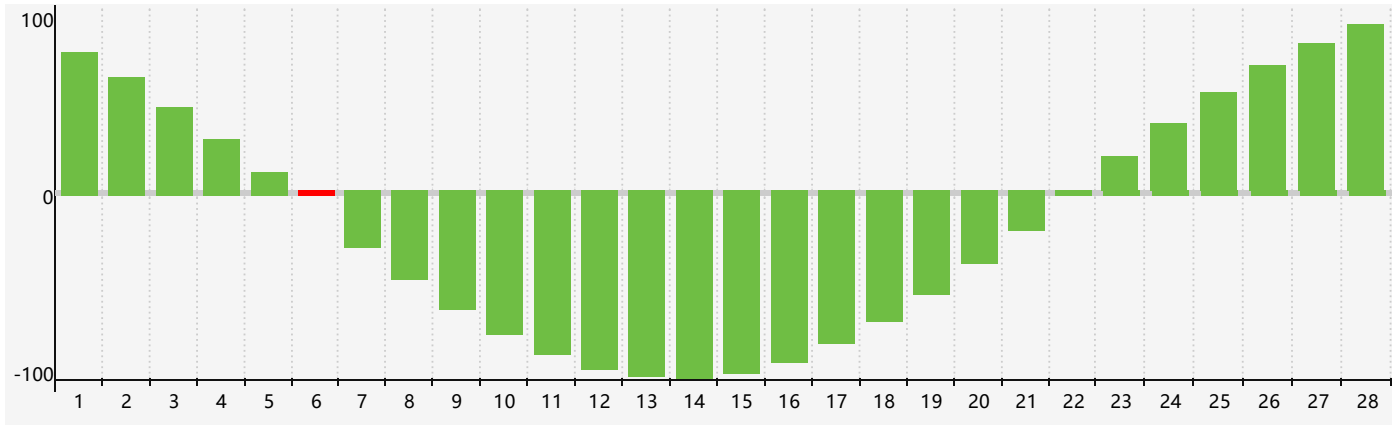

智力節律曲线图 - 2019年2月

情感節律曲线图 - 2019年2月

身體節律曲线图 - 2019年2月

公曆2019年二月 農曆己亥年 [豬年]

| 星期日 | 星期一 | 星期二 | 星期三 | 星期四 | 星期五 | 星期六 |
|----------------|--------|---------|---------------|-------|----------------|-------|
| 廿二 27 | 廿三 28 | 廿四 29 | 廿五 30 | 廿六 31 | 廿七 1 | 廿八 2 |
| 廿九 3 | 立春三十 4 | 正月初一 5 | 初二 6 智力臨界日 | 初三 7 | 初四 8 | 初五 9 |
| 初六 10 | 初七 11 | 初八 12 | 初九 13 | 初十 14 | 十一 15 身體臨界日 | 十二 16 |
| 十三 17 情感臨界日 | 十四 18 | 雨水十五 19 | 十六 20 | 十七 21 | 十八 22 | 十九 23 |
| 二十 24 | 廿一 25 | 廿二 26 | 廿三 27 | 廿四 28 | 廿五 1 | 廿六 2 |