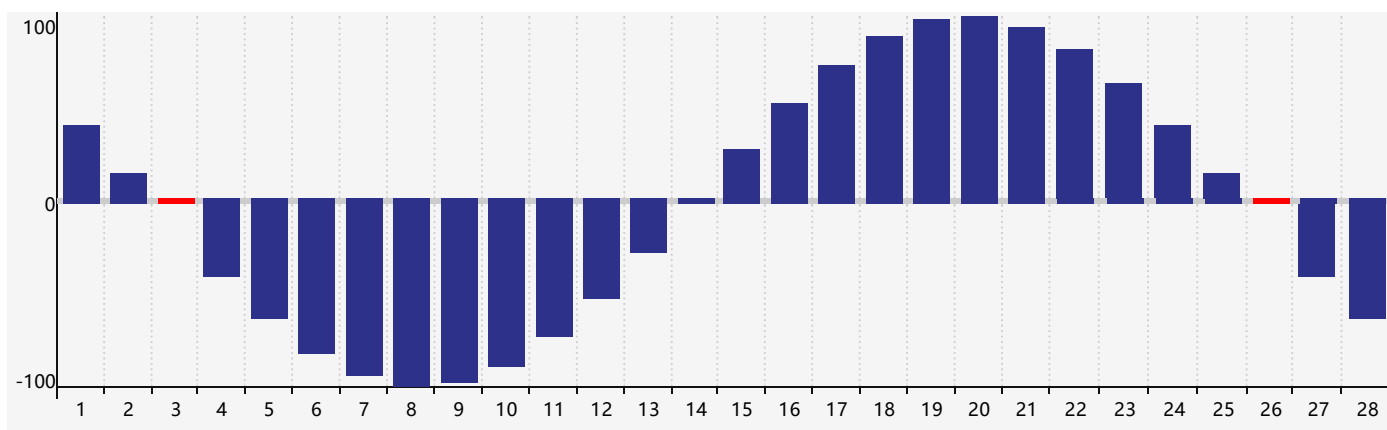

智力節律曲线图 - 2019年2月

情感節律曲线图 - 2019年2月

身體節律曲线图 - 2019年2月

公曆2019年二月 農曆己亥年 [豬年]

星期日	星期一	星期二	星期三	星期四	星期五	星期六
廿二 27	廿三 28	廿四 29 智力臨界日	廿五 30	廿六 31	廿七 1	廿八 2
廿九 3 身體臨界日	立春三十 4	正月初一 5	初二 6	初三 7	初四 8	初五 9
初六 10	初七 11	初八 12	初九 13	初十 14	十一 15	十二 16
十三 17	十四 18	雨水十五 19	十六 20	十七 21 情感臨界日	十八 22	十九 23
二十 24	廿一 25	廿二 26 身體臨界日	廿三 27	廿四 28	廿五 1	廿六 2