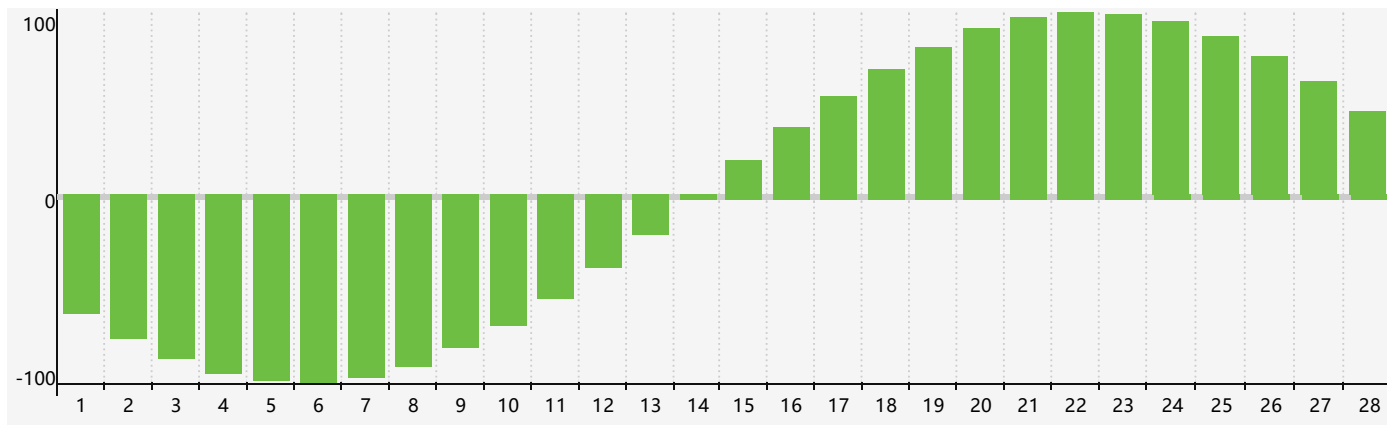

智力節律曲线图 - 2019年2月

情感節律曲线图 - 2019年2月

身體節律曲线图 - 2019年2月

公曆2019年二月 農曆己亥年 [豬年]

星期日	星期一	星期二	星期三	星期四	星期五	星期六
廿二 27	廿三 28	廿四 29 智力臨界日	廿五 30	廿六 31	廿七 1	廿八 2
廿九 3 身體臨界日	立春三十 4	正月初一 5	初二 6	初三 7	初四 8	初五 9
初六 10	初七 11	初八 12	初九 13	初十 14	十一 15	十二 16
十三 17	十四 18	雨水十五 19	十六 20	十七 21 情感臨界日	十八 22	十九 23
二十 24	廿一 25	廿二 26 身體臨界日	廿三 27	廿四 28	廿五 1	廿六 2