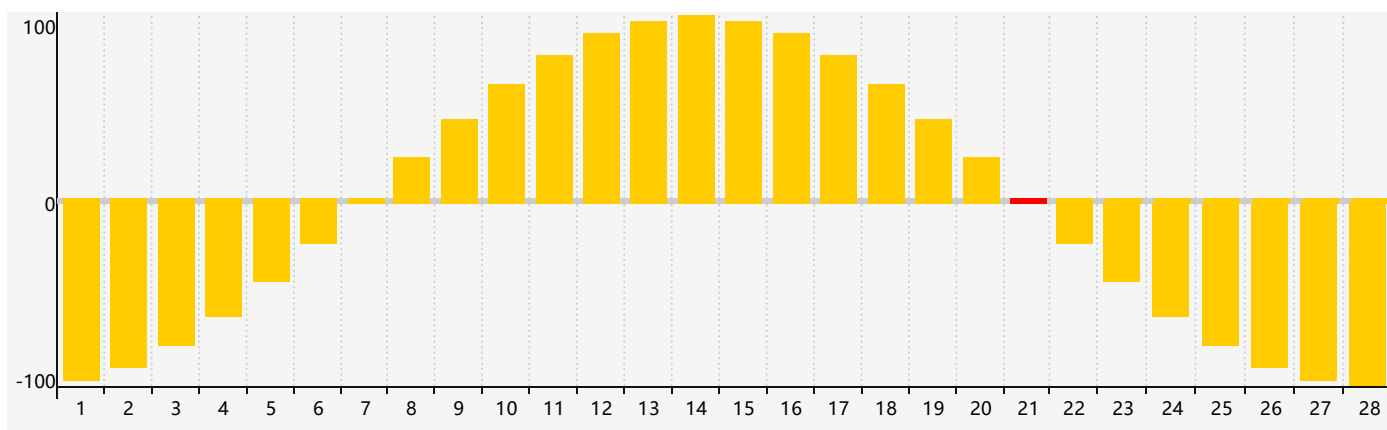

智力節律曲线图 - 2019年2月

情感節律曲线图 - 2019年2月

身體節律曲线图 - 2019年2月

公曆2019年二月 農曆己亥年 [豬年]

星期日	星期一	星期二	星期三	星期四	星期五	星期六
廿二 27	廿三 28	廿四 29 智力臨界日	廿五 30	廿六 31	廿七 1	廿八 2
廿九 3 身體臨界日	立春三十 4	正月初一 5	初二 6	初三 7	初四 8	初五 9
初六 10	初七 11	初八 12	初九 13	初十 14	十一 15	十二 16
十三 17	十四 18	雨水十五 19	十六 20	十七 21 情感臨界日	十八 22	十九 23
二十 24	廿一 25	廿二 26 身體臨界日	廿三 27	廿四 28	廿五 1	廿六 2