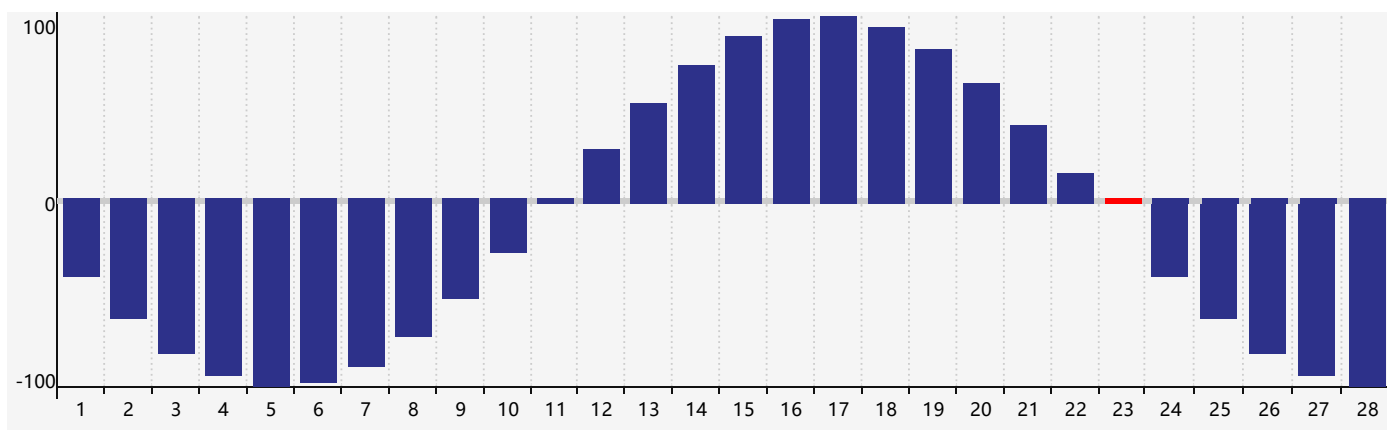

智力節律曲线图 - 2019年2月

情感節律曲线图 - 2019年2月

身體節律曲线图 - 2019年2月

公曆2019年二月 農曆己亥年 [豬年]

星期日	星期一	星期二	星期三	星期四	星期五	星期六
廿二 27 情感臨界日 	廿三 28 	廿四 29 	廿五 30 	廿六 31 身體臨界日 	廿七 1 	廿八 2
廿九 3 	立春 三十 4 	正月 初一 5 	初二 6 	初三 7 	初四 8 	初五 9
初六 10 	初七 11 	初八 12 	初九 13 	初十 14 智力臨界日 	十一 15 	十二 16
十三 17 	十四 18 	雨水 十五 19 	十六 20 	十七 21 	十八 22 	十九 23 身體臨界日
二十 24 情感臨界日 	廿一 25 	廿二 26 	廿三 27 	廿四 28 	廿五 1 	廿六 2