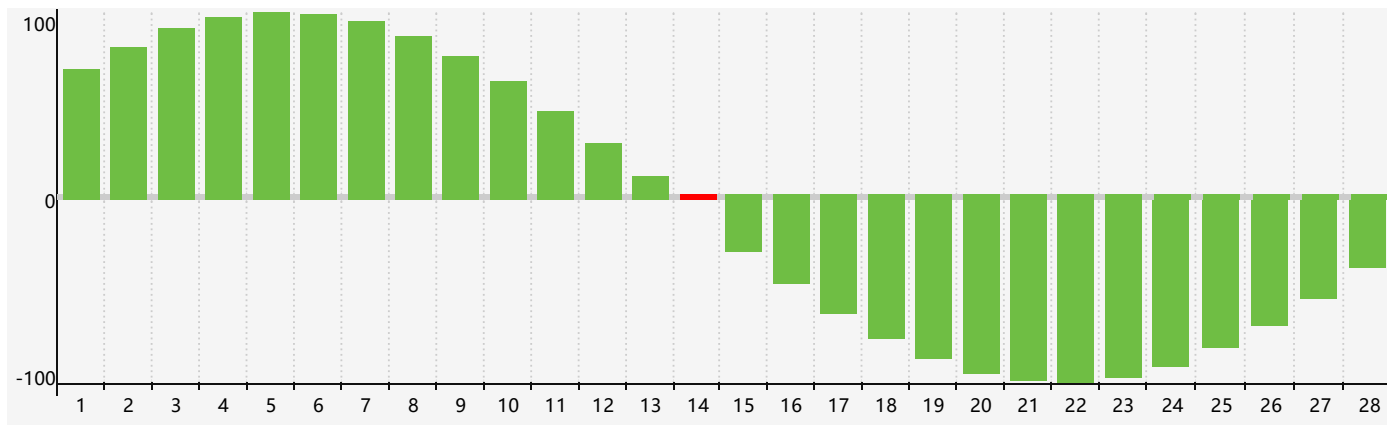

智力節律曲线图 - 2019年2月

情感節律曲线图 - 2019年2月

身體節律曲线图 - 2019年2月

公曆2019年二月 農曆己亥年 [豬年]

星期日	星期一	星期二	星期三	星期四	星期五	星期六
廿二 27 情感臨界日 	廿三 28 	廿四 29 	廿五 30 	廿六 31 身體臨界日 	廿七 1 	廿八 2
廿九 3 	立春 三十 4 	正月 初一 5 	初二 6 	初三 7 	初四 8 	初五 9
初六 10 	初七 11 	初八 12 	初九 13 	初十 14 智力臨界日 	十一 15 	十二 16
十三 17 	十四 18 	雨水 十五 19 	十六 20 	十七 21 	十八 22 	十九 23 身體臨界日
二十 24 情感臨界日 	廿一 25 	廿二 26 	廿三 27 	廿四 28 	廿五 1 	廿六 2