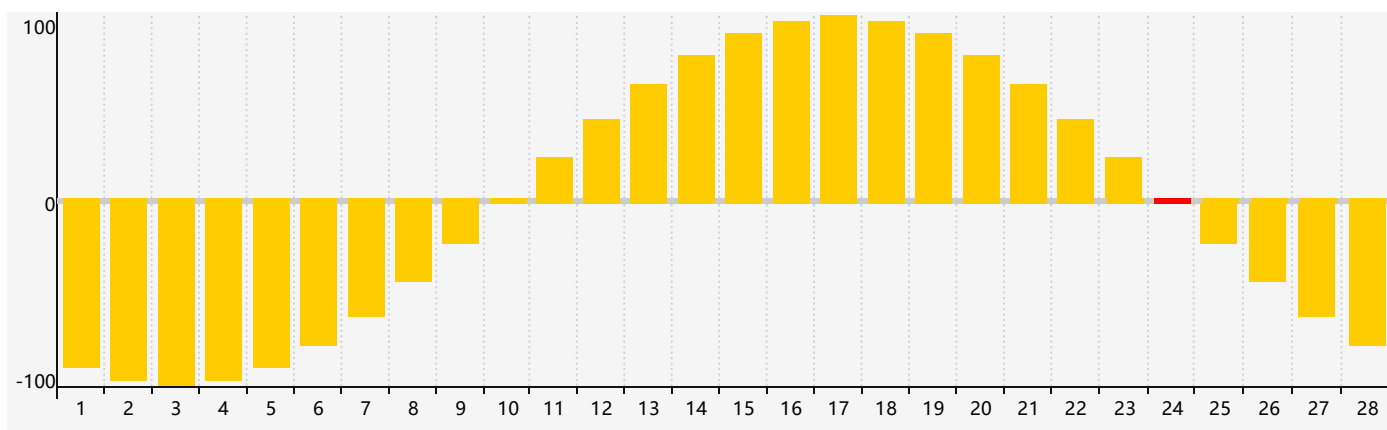

智力節律曲线图 - 2019年2月

情感節律曲线图 - 2019年2月

身體節律曲线图 - 2019年2月

公曆2019年二月 農曆己亥年 [豬年]

星期日	星期一	星期二	星期三	星期四	星期五	星期六
廿二 27 情感臨界日 	廿三 28 	廿四 29 	廿五 30 	廿六 31 身體臨界日 	廿七 1 	廿八 2
廿九 3 	立春 三十 4 	正月 初一 5 	初二 6 	初三 7 	初四 8 	初五 9
初六 10 	初七 11 	初八 12 	初九 13 	初十 14 智力臨界日 	十一 15 	十二 16
十三 17 	十四 18 	雨水 十五 19 	十六 20 	十七 21 	十八 22 	十九 23 身體臨界日
二十 24 情感臨界日 	廿一 25 	廿二 26 	廿三 27 	廿四 28 	廿五 1 	廿六 2