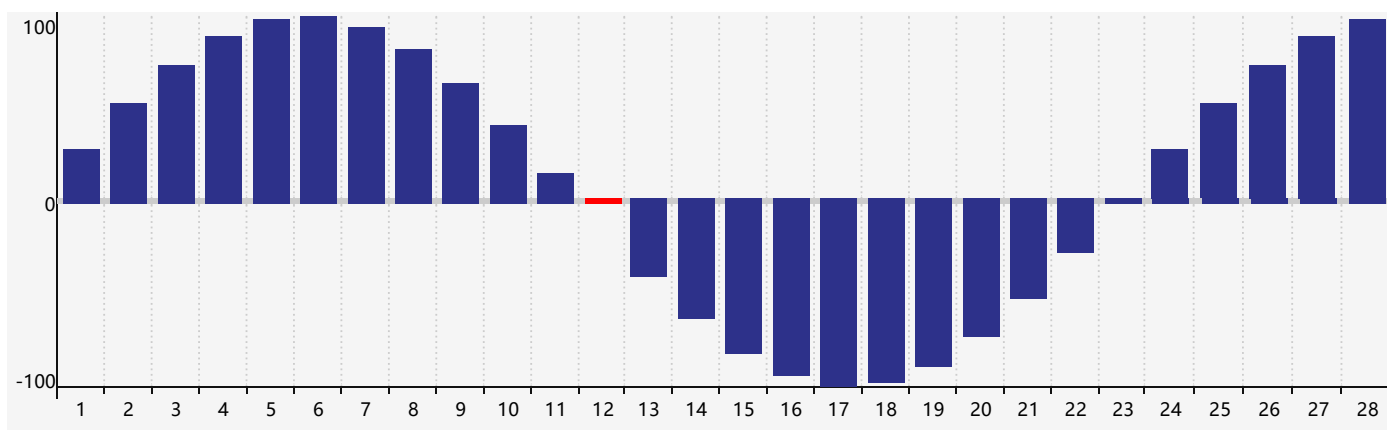

### 智力節律曲线图 - 2019年2月

### 情感節律曲线图 - 2019年2月

### 身體節律曲线图 - 2019年2月

公曆2019年二月 農曆己亥年 [豬年]

星期日	星期一	星期二	星期三	星期四	星期五	星期六
廿二 27	廿三 28	廿四 29	廿五 30	廿六 31	廿七 1	廿八 2
廿九 3	立春 三十 4	正月 初一 5	初二 6	初三 7	初四 8	初五 9
初六 10	初七 11 智力臨界日	初八 12 身體臨界日	初九 13	初十 14	十一 15	十二 16
十三 17 情感臨界日	十四 18	雨水 十五 19	十六 20	十七 21	十八 22	十九 23
二十 24	廿一 25	廿二 26	廿三 27	廿四 28	廿五 1	廿六 2