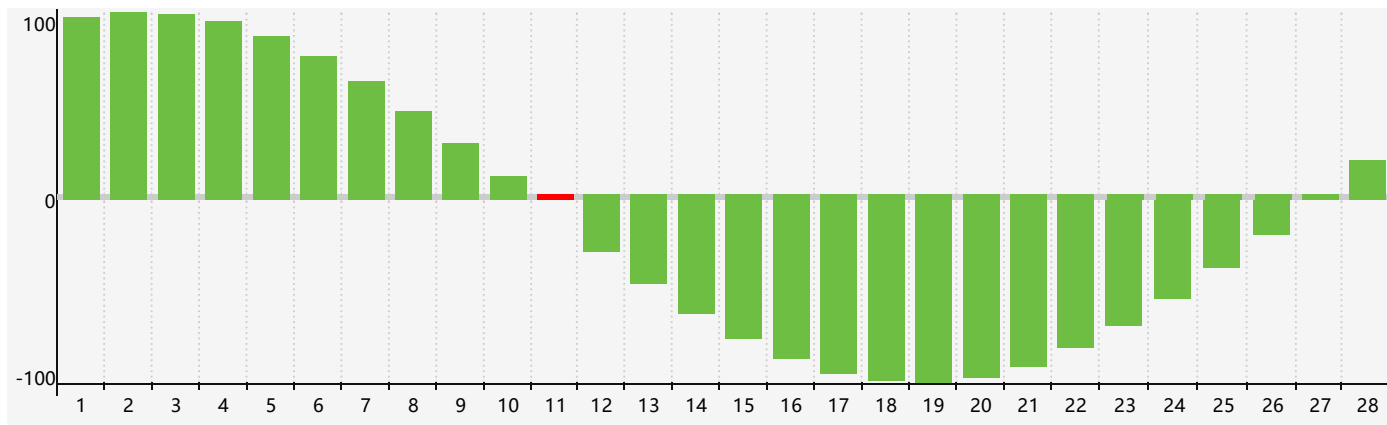

### 智力節律曲线图 - 2019年2月

### 情感節律曲线图 - 2019年2月

### 身體節律曲线图 - 2019年2月

公曆2019年二月 農曆己亥年 [豬年]

星期日	星期一	星期二	星期三	星期四	星期五	星期六
廿二 27	廿三 28	廿四 29	廿五 30	廿六 31	廿七 1	廿八 2
廿九 3	立春 三十 4	正月 初一 5	初二 6	初三 7	初四 8	初五 9
初六 10	初七 11 智力臨界日	初八 12 身體臨界日	初九 13	初十 14	十一 15	十二 16
十三 17 情感臨界日	十四 18	雨水 十五 19	十六 20	十七 21	十八 22	十九 23
二十 24	廿一 25	廿二 26	廿三 27	廿四 28	廿五 1	廿六 2