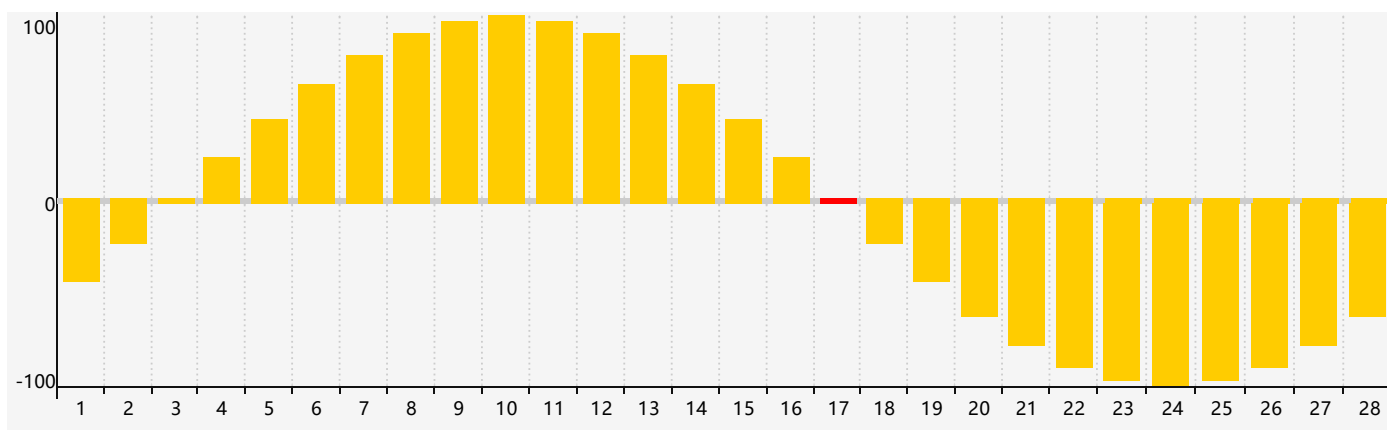

### 智力節律曲线图 - 2019年2月

### 情感節律曲线图 - 2019年2月

### 身體節律曲线图 - 2019年2月

公曆2019年二月 農曆己亥年 [豬年]

星期日	星期一	星期二	星期三	星期四	星期五	星期六
廿二 27	廿三 28	廿四 29	廿五 30	廿六 31	廿七 1	廿八 2
廿九 3	立春 三十 4	正月 初一 5	初二 6	初三 7	初四 8	初五 9
初六 10	初七 11 智力臨界日	初八 12 身體臨界日	初九 13	初十 14	十一 15	十二 16
十三 17 情感臨界日	十四 18	雨水 十五 19	十六 20	十七 21	十八 22	十九 23
二十 24	廿一 25	廿二 26	廿三 27	廿四 28	廿五 1	廿六 2