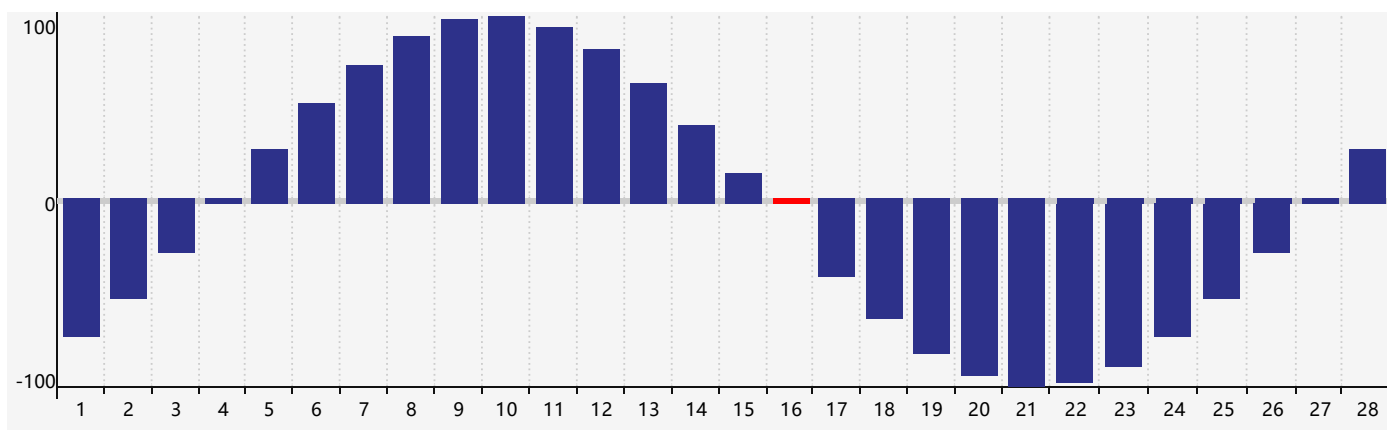

智力節律曲线图 - 2019年2月

情感節律曲线图 - 2019年2月

身體節律曲线图 - 2019年2月

公曆2019年二月 農曆己亥年 [豬年]

星期日	星期一	星期二	星期三	星期四	星期五	星期六
廿二 27	廿三 28	廿四 29	廿五 30	廿六 31	廿七 1	廿八 2
廿九 3	立春三十 4	正月初一 5	初二 6	初三 7	初四 8	初五 9
初六 10	初七 11	初八 12 情感臨界日	初九 13	初十 14	十一 15	十二 16 身體臨界日
十三 17 智力臨界日	十四 18	雨水十五 19	十六 20	十七 21	十八 22	十九 23
二十 24	廿一 25	廿二 26	廿三 27	廿四 28	廿五 1	廿六 2