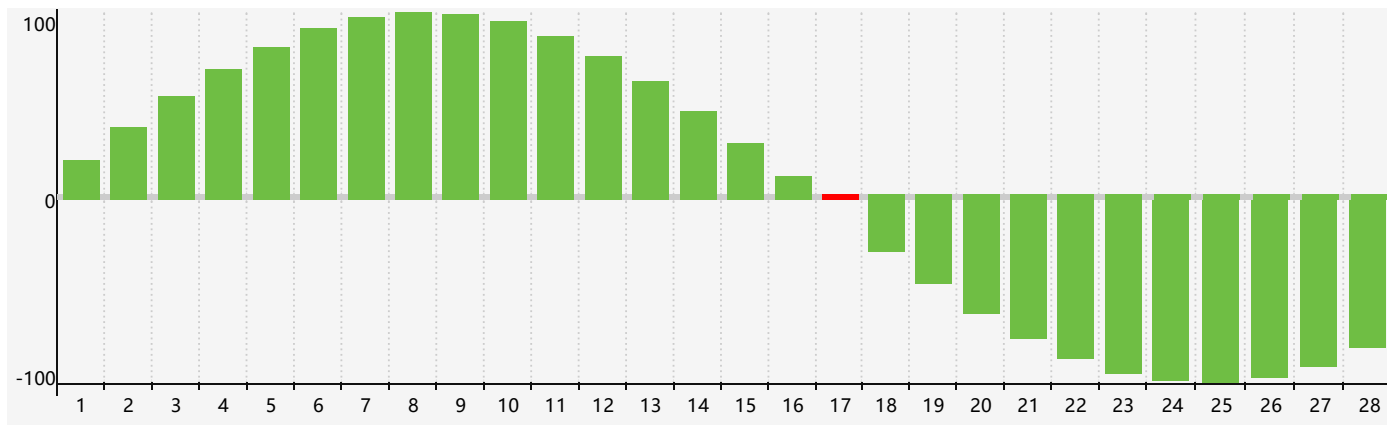

智力節律曲线图 - 2019年2月

情感節律曲线图 - 2019年2月

身體節律曲线图 - 2019年2月

公曆2019年二月 農曆己亥年 [豬年]

星期日	星期一	星期二	星期三	星期四	星期五	星期六
廿二 27	廿三 28	廿四 29	廿五 30	廿六 31	廿七 1	廿八 2
廿九 3	立春三十 4	正月初一 5	初二 6	初三 7	初四 8	初五 9
初六 10	初七 11	初八 12 情感臨界日	初九 13	初十 14	十一 15	十二 16 身體臨界日
十三 17 智力臨界日	十四 18	雨水十五 19	十六 20	十七 21	十八 22	十九 23
二十 24	廿一 25	廿二 26	廿三 27	廿四 28	廿五 1	廿六 2