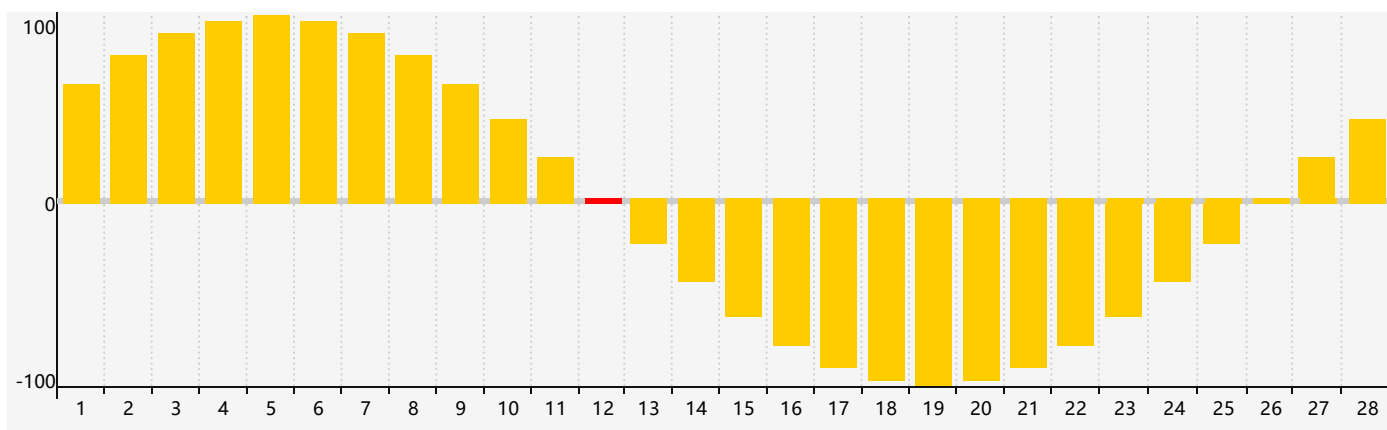

智力節律曲线图 - 2019年2月

情感節律曲线图 - 2019年2月

身體節律曲线图 - 2019年2月

公曆2019年二月 農曆己亥年 [豬年]

星期日	星期一	星期二	星期三	星期四	星期五	星期六
廿二 27	廿三 28	廿四 29	廿五 30	廿六 31	廿七 1	廿八 2
廿九 3	立春三十 4	正月初一 5	初二 6	初三 7	初四 8	初五 9
初六 10	初七 11	初八 12 情感臨界日	初九 13	初十 14	十一 15	十二 16 身體臨界日
十三 17 智力臨界日	十四 18	雨水十五 19	十六 20	十七 21	十八 22	十九 23
二十 24	廿一 25	廿二 26	廿三 27	廿四 28	廿五 1	廿六 2