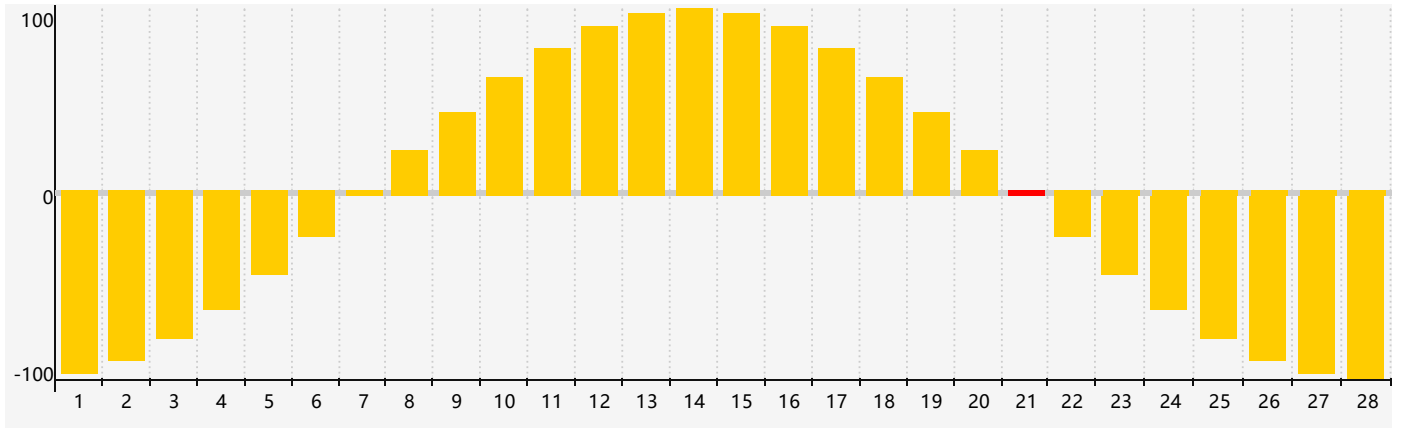

情感節律曲线图 - 2019年2月

公曆2019年二月 農曆己亥年 [豬年]

星期日	星期一	星期二	星期三	星期四	星期五	星期六
廿二 27	廿三 28	廿四 29	廿五 30	廿六 31	廿七 1	廿八 2
廿九 3	立春三十 4	正月初一 5	初二 6	初三 7	初四 8	初五 9
初六 10	初七 11	初八 12	初九 13	初十 14	十一 15	十二 16
十三 17	十四 18	雨水十五 19	十六 20	十七 21 情感臨界日	十八 22	十九 23
二十 24	廿一 25	廿二 26	廿三 27	廿四 28	廿五 1	廿六 2