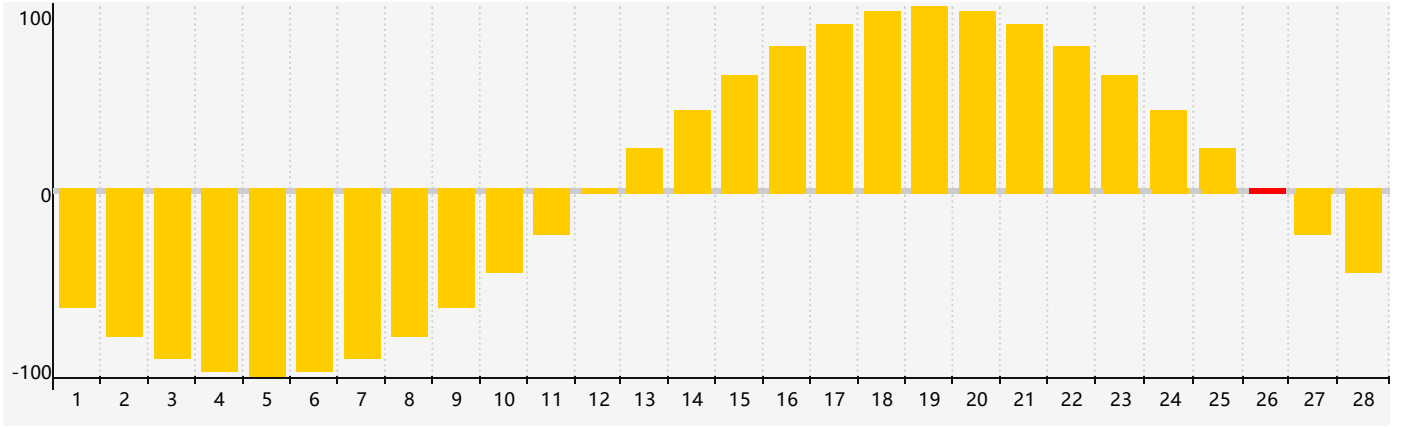

情感節律曲线图 - 2019年2月

公曆2019年二月 農曆己亥年 [豬年]

星期日	星期一	星期二	星期三	星期四	星期五	星期六
廿二 27	廿三 28	廿四 29 情感臨界日	廿五 30	廿六 31	廿七 1	廿八 2
廿九 3	立春三十 4	正月初一 5	初二 6	初三 7	初四 8	初五 9
初六 10	初七 11	初八 12	初九 13	初十 14	十一 15	十二 16
十三 17	十四 18	雨水十五 19	十六 20	十七 21	十八 22	十九 23
二十 24	廿一 25	廿二 26 情感臨界日	廿三 27	廿四 28	廿五 1	廿六 2