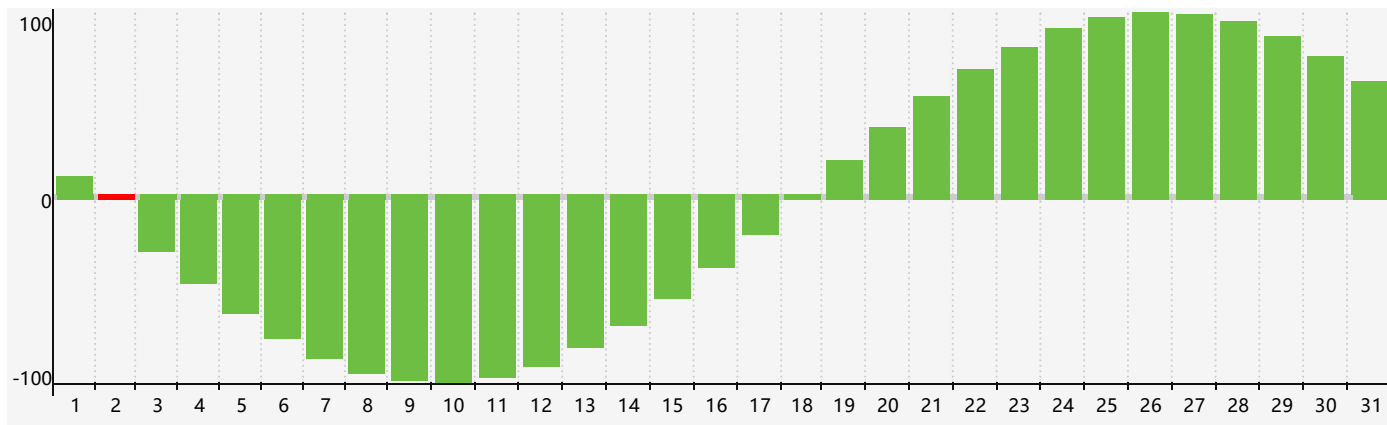

智力節律曲线图 - 2019年3月

情感節律曲线图 - 2019年3月

身體節律曲线图 - 2019年3月

公曆2019年三月 農曆己亥年 [豬年]

星期日	星期一	星期二	星期三	星期四	星期五	星期六
二十 24	廿一 25	廿二 26	廿三 27	廿四 28	廿五 1	廿六 2 智力臨界日
廿七 3	廿八 4 情感臨界日	廿九 5	驚蟄 三十 6	二月初一 7 身體臨界日	初二 8	初三 9
初四 10	初五 11	初六 12	初七 13	初八 14	初九 15	初十 16
十一 17	十二 18	十三 19	十四 20	春分 十五 21	十六 22	十七 23
十八 24	十九 25	二十 26	廿一 27	廿二 28	廿三 29	廿四 30 身體臨界日
廿五 31	廿六 1 情感臨界日	廿七 2	廿八 3	廿九 4 智力臨界日	清明 初一 5	初二 6