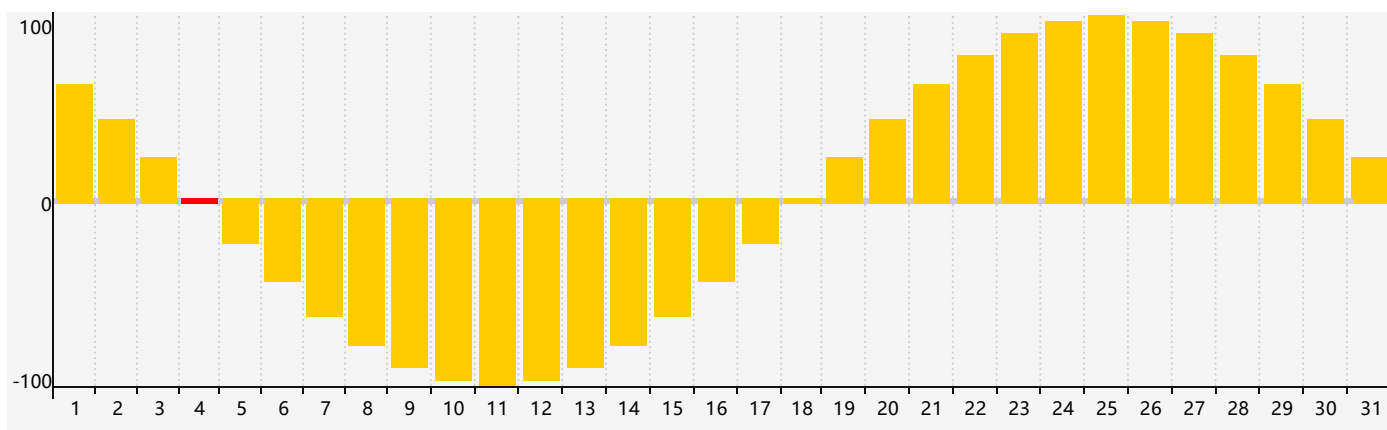

智力節律曲线图 - 2019年3月

情感節律曲线图 - 2019年3月

身體節律曲线图 - 2019年3月

公曆2019年三月 農曆己亥年 [豬年]

星期日	星期一	星期二	星期三	星期四	星期五	星期六
二十 24	廿一 25	廿二 26	廿三 27	廿四 28	廿五 1	廿六 2 智力臨界日
廿七 3	廿八 4 情感臨界日	廿九 5	驚蟄 三十 6	二月初一 7 身體臨界日	初二 8	初三 9
初四 10	初五 11	初六 12	初七 13	初八 14	初九 15	初十 16
十一 17	十二 18	十三 19	十四 20	春分 十五 21	十六 22	十七 23
十八 24	十九 25	二十 26	廿一 27	廿二 28	廿三 29	廿四 30 身體臨界日
廿五 31	廿六 1 情感臨界日	廿七 2	廿八 3	廿九 4 智力臨界日	清明 初一 5	初二 6