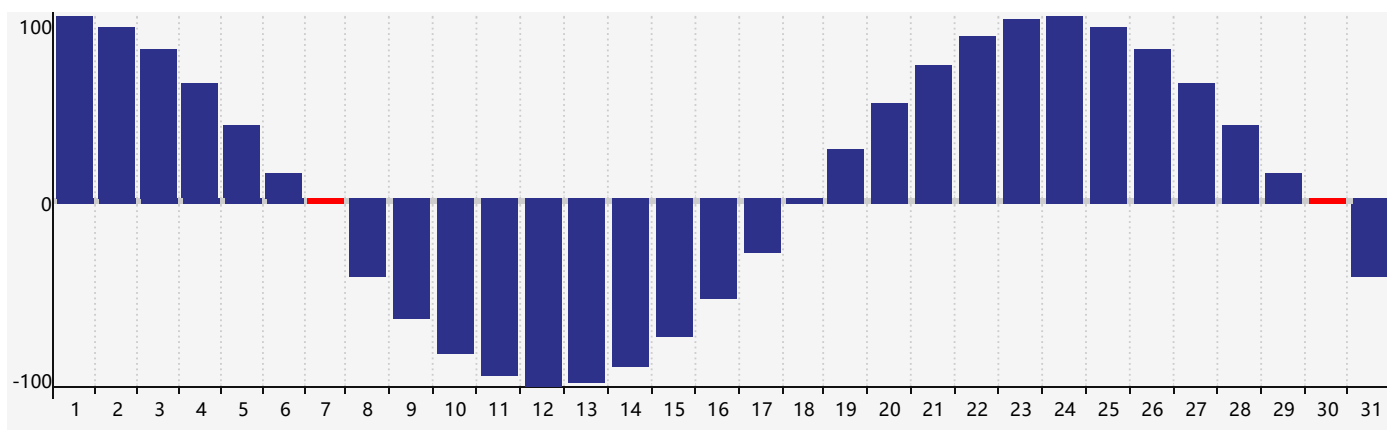

智力節律曲线图 - 2019年3月

情感節律曲线图 - 2019年3月

身體節律曲线图 - 2019年3月

公曆2019年三月 農曆己亥年 [豬年]

星期日	星期一	星期二	星期三	星期四	星期五	星期六
二十 24	廿一 25	廿二 26	廿三 27	廿四 28	廿五 1	廿六 2 智力臨界日
廿七 3	廿八 4 情感臨界日	廿九 5	驚蟄 三十 6	二月初一 7 身體臨界日	初二 8	初三 9
初四 10	初五 11	初六 12	初七 13	初八 14	初九 15	初十 16
十一 17	十二 18	十三 19	十四 20	春分 十五 21	十六 22	十七 23
十八 24	十九 25	二十 26	廿一 27	廿二 28	廿三 29	廿四 30 身體臨界日
廿五 31	廿六 1 情感臨界日	廿七 2	廿八 3	廿九 4 智力臨界日	清明 初一 5	初二 6