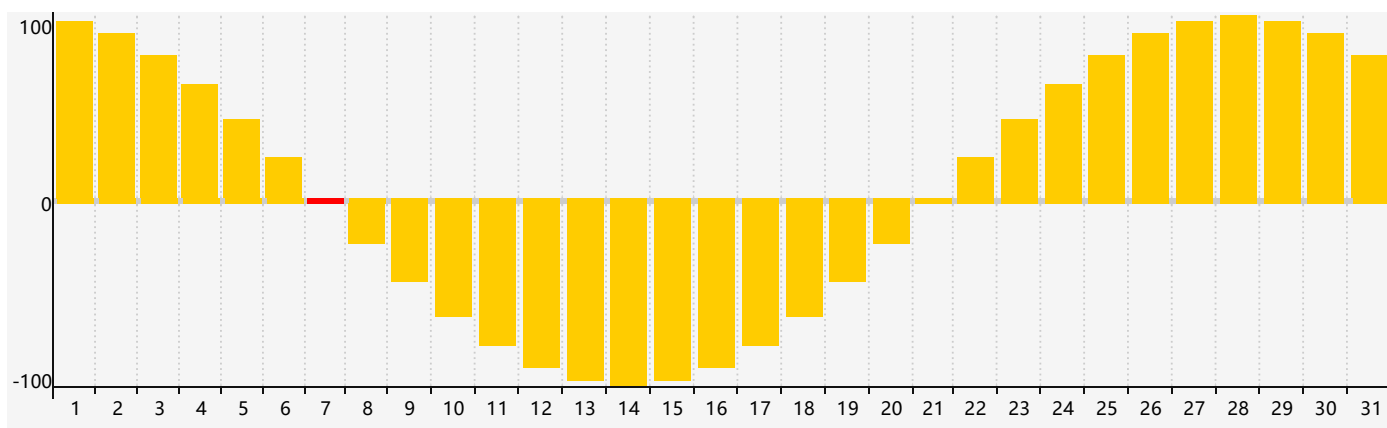

智力節律曲线图 - 2019年3月

情感節律曲线图 - 2019年3月

身體節律曲线图 - 2019年3月

公曆2019年三月 農曆己亥年 [豬年]

星期日	星期一	星期二	星期三	星期四	星期五	星期六
二十 24	廿一 25 身體臨界日	廿二 26	廿三 27	廿四 28	廿五 1	廿六 2
廿七 3	廿八 4	廿九 5	驚蟄 三十 6	二月 初一 7 情感臨界日	初二 8	初三 9
初四 10	初五 11	初六 12	初七 13	初八 14 智力臨界日	初九 15	初十 16
十一 17	十二 18	十三 19	十四 20 身體臨界日	春分 十五 21	十六 22	十七 23
十八 24	十九 25	二十 26	廿一 27	廿二 28	廿三 29	廿四 30
廿五 31	廿六 1	廿七 2	廿八 3	廿九 4 情感臨界日	清明 初一 5	初二 6