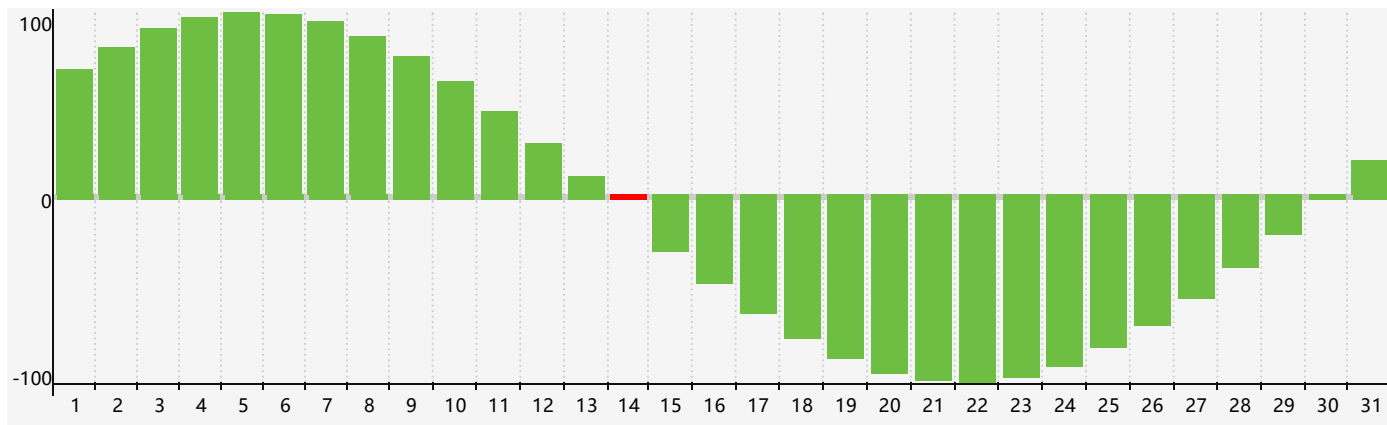

智力節律曲线图 - 2019年3月

情感節律曲线图 - 2019年3月

身體節律曲线图 - 2019年3月

公曆2019年三月 農曆己亥年 [豬年]

星期日	星期一	星期二	星期三	星期四	星期五	星期六
二十 24	廿一 25 身體臨界日	廿二 26	廿三 27	廿四 28	廿五 1	廿六 2
廿七 3	廿八 4	廿九 5	驚蟄 三十 6	二月 初一 7 情感臨界日	初二 8	初三 9
初四 10	初五 11	初六 12	初七 13	初八 14 智力臨界日	初九 15	初十 16
十一 17	十二 18	十三 19	十四 20 身體臨界日	春分 十五 21	十六 22	十七 23
十八 24	十九 25	二十 26	廿一 27	廿二 28	廿三 29	廿四 30
廿五 31	廿六 1	廿七 2	廿八 3	廿九 4 情感臨界日	清明 初一 5	初二 6