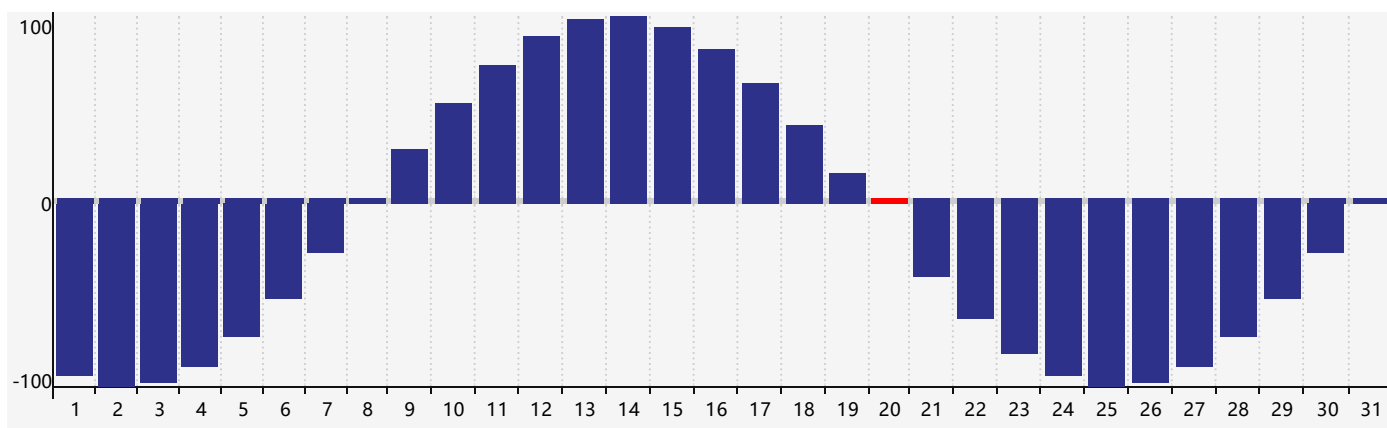

智力節律曲线图 - 2019年3月

情感節律曲线图 - 2019年3月

身體節律曲线图 - 2019年3月

公曆2019年三月 農曆己亥年 [豬年]

星期日	星期一	星期二	星期三	星期四	星期五	星期六
二十 24	廿一 25 身體臨界日	廿二 26	廿三 27	廿四 28	廿五 1	廿六 2
廿七 3	廿八 4	廿九 5	驚蟄 三十 6	二月 初一 7 情感臨界日	初二 8	初三 9
初四 10	初五 11	初六 12	初七 13	初八 14 智力臨界日	初九 15	初十 16
十一 17	十二 18	十三 19	十四 20 身體臨界日	春分 十五 21	十六 22	十七 23
十八 24	十九 25	二十 26	廿一 27	廿二 28	廿三 29	廿四 30
廿五 31	廿六 1	廿七 2	廿八 3	廿九 4 情感臨界日	清明 初一 5	初二 6