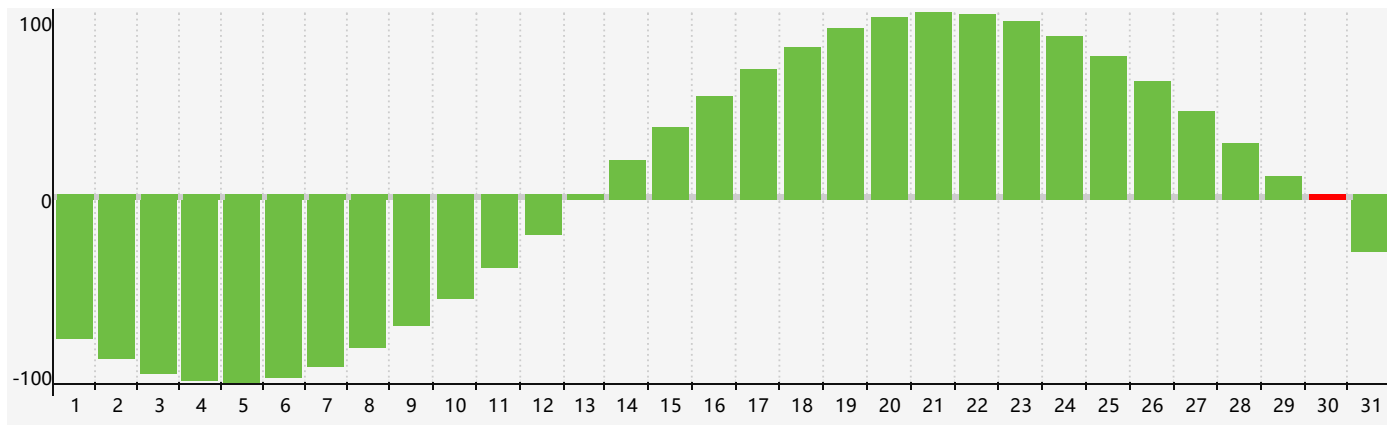

智力節律曲线图 - 2019年3月

情感節律曲线图 - 2019年3月

身體節律曲线图 - 2019年3月

公曆2019年三月 農曆己亥年 [豬年]

| 星期日 | 星期一 | 星期二 | 星期三 | 星期四 | 星期五 | 星期六 |
|-------|----------------|-------|---------|----------|---------|----------------------|
| 二十 24 | 廿一 25 智力臨界日 | 廿二 26 | 廿三 27 | 廿四 28 | 廿五 1 | 廿六 2 |
| 廿七 3 | 廿八 4 | 廿九 5 | 驚蟄 三十 6 | 二月初一 7 | 初二 8 | 初三 9 |
| 初四 10 | 初五 11 | 初六 12 | 初七 13 | 初八 14 | 初九 15 | 初十 16 情感臨界日 身體臨界日 |
| 十一 17 | 十二 18 | 十三 19 | 十四 20 | 春分 十五 21 | 十六 22 | 十七 23 |
| 十八 24 | 十九 25 | 二十 26 | 廿一 27 | 廿二 28 | 廿三 29 | 廿四 30 智力臨界日 |
| 廿五 31 | 廿六 1 | 廿七 2 | 廿八 3 | 廿九 4 | 清明 初一 5 | 初二 6 |