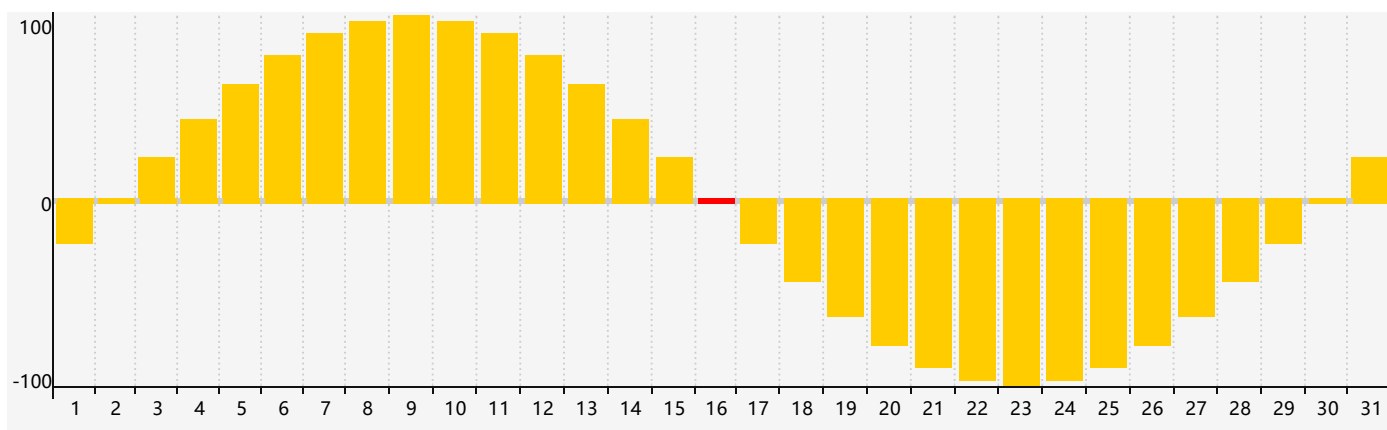

智力節律曲线图 - 2019年3月

情感節律曲线图 - 2019年3月

身體節律曲线图 - 2019年3月

公曆2019年三月 農曆己亥年 [豬年]

| 星期日 | 星期一 | 星期二 | 星期三 | 星期四 | 星期五 | 星期六 |
|-------|----------------|-------|---------|----------|---------|----------------------|
| 二十 24 | 廿一 25 智力臨界日 | 廿二 26 | 廿三 27 | 廿四 28 | 廿五 1 | 廿六 2 |
| 廿七 3 | 廿八 4 | 廿九 5 | 驚蟄 三十 6 | 二月初一 7 | 初二 8 | 初三 9 |
| 初四 10 | 初五 11 | 初六 12 | 初七 13 | 初八 14 | 初九 15 | 初十 16 情感臨界日 身體臨界日 |
| 十一 17 | 十二 18 | 十三 19 | 十四 20 | 春分 十五 21 | 十六 22 | 十七 23 |
| 十八 24 | 十九 25 | 二十 26 | 廿一 27 | 廿二 28 | 廿三 29 | 廿四 30 智力臨界日 |
| 廿五 31 | 廿六 1 | 廿七 2 | 廿八 3 | 廿九 4 | 清明 初一 5 | 初二 6 |