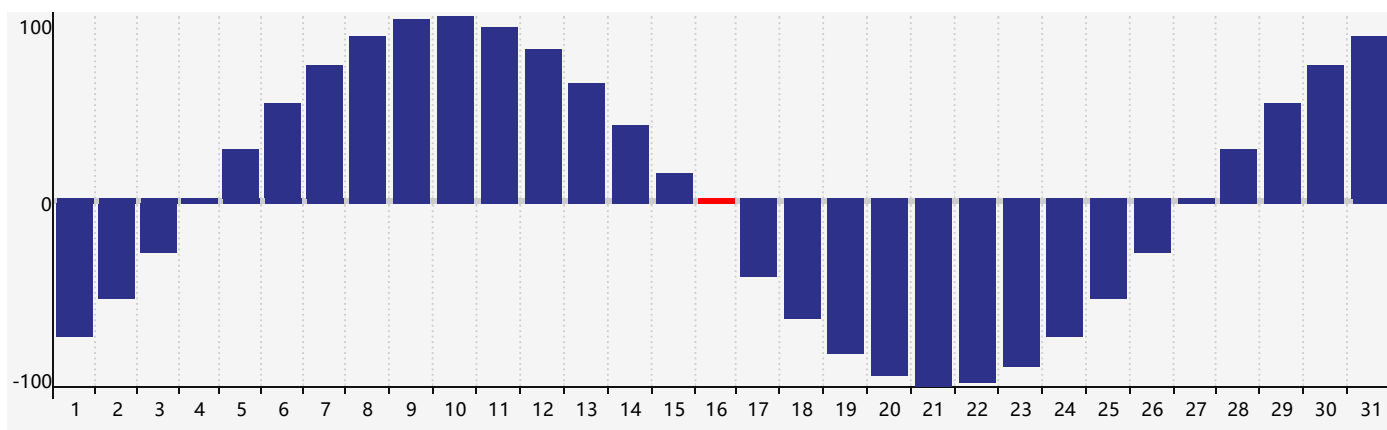

智力節律曲线图 - 2019年3月

情感節律曲线图 - 2019年3月

身體節律曲线图 - 2019年3月

公曆2019年三月 農曆己亥年 [豬年]

| 星期日 | 星期一 | 星期二 | 星期三 | 星期四 | 星期五 | 星期六 |
|-------|----------------|-------|---------|----------|---------|----------------------|
| 二十 24 | 廿一 25 智力臨界日 | 廿二 26 | 廿三 27 | 廿四 28 | 廿五 1 | 廿六 2 |
| 廿七 3 | 廿八 4 | 廿九 5 | 驚蟄 三十 6 | 二月初一 7 | 初二 8 | 初三 9 |
| 初四 10 | 初五 11 | 初六 12 | 初七 13 | 初八 14 | 初九 15 | 初十 16 情感臨界日 身體臨界日 |
| 十一 17 | 十二 18 | 十三 19 | 十四 20 | 春分 十五 21 | 十六 22 | 十七 23 |
| 十八 24 | 十九 25 | 二十 26 | 廿一 27 | 廿二 28 | 廿三 29 | 廿四 30 智力臨界日 |
| 廿五 31 | 廿六 1 | 廿七 2 | 廿八 3 | 廿九 4 | 清明 初一 5 | 初二 6 |