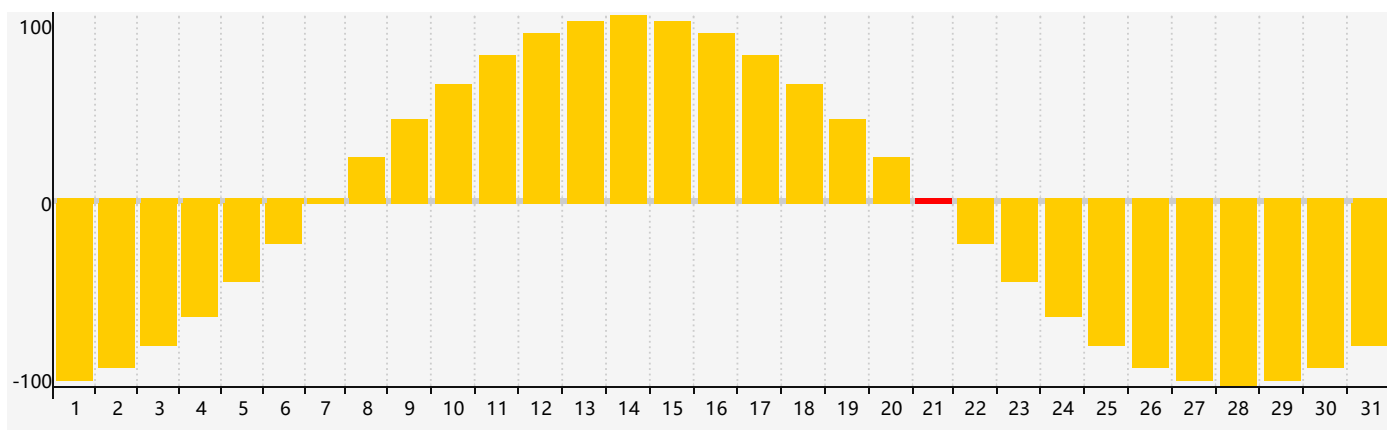

智力節律曲线图 - 2019年3月

情感節律曲线图 - 2019年3月

身體節律曲线图 - 2019年3月

公曆2019年三月 農曆己亥年 [豬年]

星期日	星期一	星期二	星期三	星期四	星期五	星期六
廿四 24	廿一 25	廿二 26 身體臨界日	廿三 27	廿四 28	廿五 1	廿六 2
廿七 3 智力臨界日	廿八 4	廿九 5	驚蟄 三十 6	二月初一 7	初二 8	初三 9
初四 10	初五 11	初六 12	初七 13	初八 14	初九 15	初十 16
十一 17	十二 18	十三 19	十四 20	春分 十五 21 情感臨界日 身體臨界日	十六 22	十七 23
十八 24	十九 25	二十 26	廿一 27	廿二 28	廿三 29	廿四 30
廿五 31	廿六 1	廿七 2	廿八 3	廿九 4	清明 初一 5 智力臨界日	初二 6