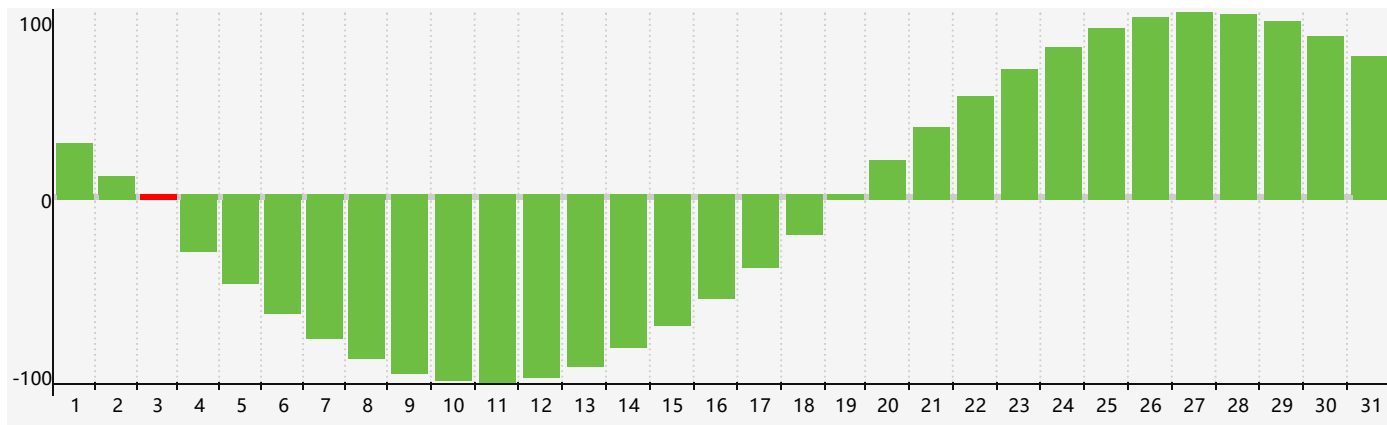

智力節律曲线图 - 2019年3月

情感節律曲线图 - 2019年3月

身體節律曲线图 - 2019年3月

公曆2019年三月 農曆己亥年 [豬年]

星期日	星期一	星期二	星期三	星期四	星期五	星期六
廿四 24	廿一 25	廿二 26 身體臨界日	廿三 27	廿四 28	廿五 1	廿六 2
廿七 3 智力臨界日	廿八 4	廿九 5	驚蟄 三十 6	二月初一 7	初二 8	初三 9
初四 10	初五 11	初六 12	初七 13	初八 14	初九 15	初十 16
十一 17	十二 18	十三 19	十四 20	春分 十五 21 情感臨界日 身體臨界日	十六 22	十七 23
十八 24	十九 25	二十 26	廿一 27	廿二 28	廿三 29	廿四 30
廿五 31	廿六 1	廿七 2	廿八 3	廿九 4	清明 初一 5 智力臨界日	初二 6