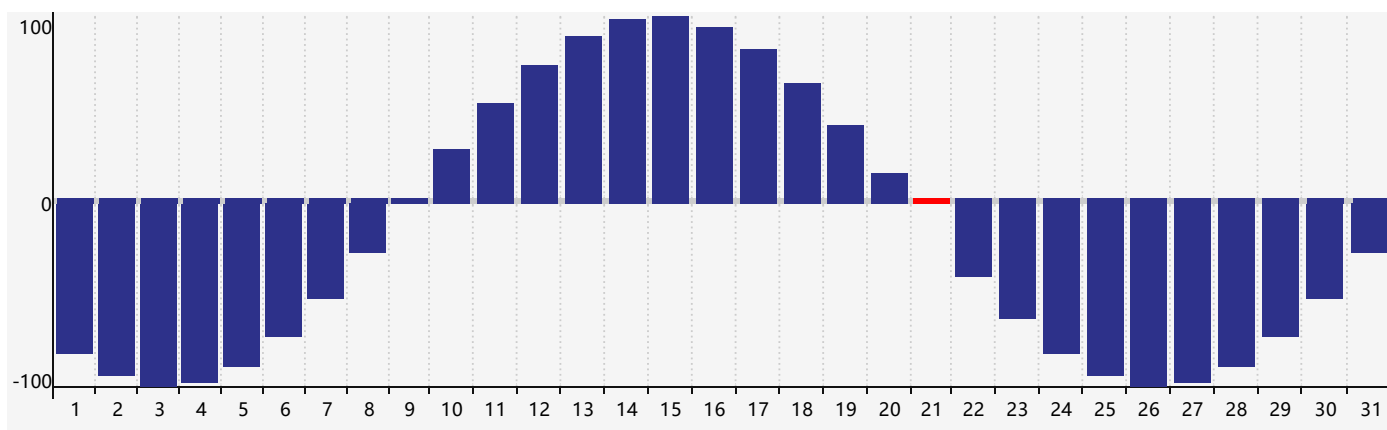

智力節律曲线图 - 2019年3月

情感節律曲线图 - 2019年3月

身體節律曲线图 - 2019年3月

公曆2019年三月 農曆己亥年 [豬年]

星期日	星期一	星期二	星期三	星期四	星期五	星期六
廿四 24	廿一 25	廿二 26 身體臨界日	廿三 27	廿四 28	廿五 1	廿六 2
廿七 3 智力臨界日	廿八 4	廿九 5	驚蟄 三十 6	二月初一 7	初二 8	初三 9
初四 10	初五 11	初六 12	初七 13	初八 14	初九 15	初十 16
十一 17	十二 18	十三 19	十四 20	春分 十五 21 情感臨界日 身體臨界日	十六 22	十七 23
十八 24	十九 25	二十 26	廿一 27	廿二 28	廿三 29	廿四 30
廿五 31	廿六 1	廿七 2	廿八 3	廿九 4	清明 初一 5 智力臨界日	初二 6