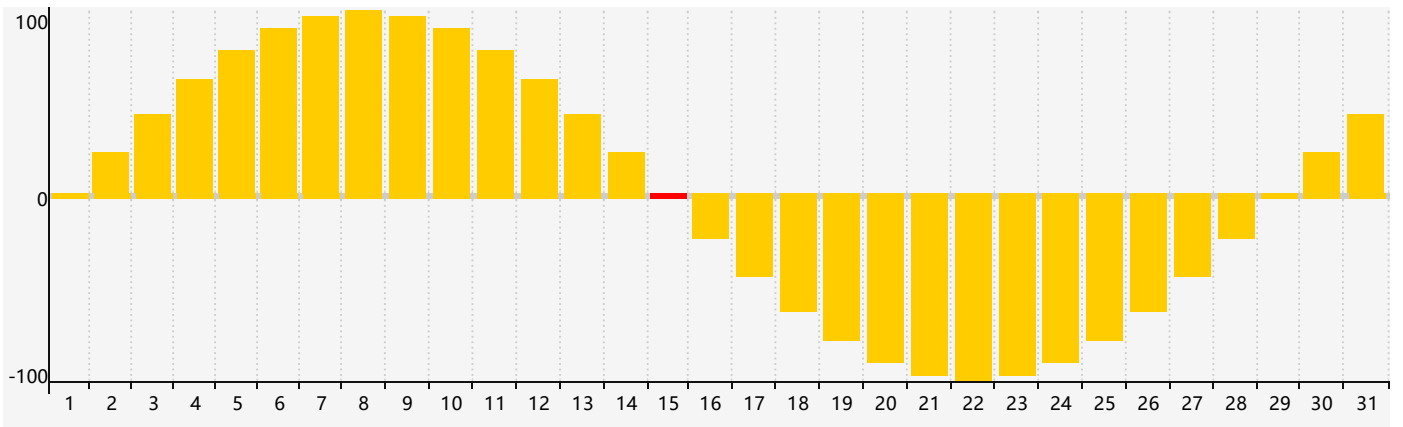

### 智力節律曲线图 - 2019年3月

### 情感節律曲线图 - 2019年3月

### 身體節律曲线图 - 2019年3月

公曆2019年三月 農曆己亥年 [豬年]

| 星期日   | 星期一   | 星期二           | 星期三     | 星期四            | 星期五                  | 星期六   |
|-------|-------|---------------|---------|----------------|----------------------|-------|
| 廿四 24 | 廿一 25 | 廿二 26         | 廿三 27   | 廿四 28          | 廿五 1                 | 廿六 2  |
| 廿七 3  | 廿八 4  | 廿九 5<br>身體臨界日 | 驚蟄 三十 6 | 二月初一 7         | 初二 8                 | 初三 9  |
| 初四 10 | 初五 11 | 初六 12         | 初七 13   | 初八 14          | 初九 15<br>智力臨界日 情感臨界日 | 初十 16 |
| 十一 17 | 十二 18 | 十三 19         | 十四 20   | 春分 十五 21       | 十六 22                | 十七 23 |
| 十八 24 | 十九 25 | 二十 26         | 廿一 27   | 廿二 28<br>身體臨界日 | 廿三 29                | 廿四 30 |
| 廿五 31 | 廿六 1  | 廿七 2          | 廿八 3    | 廿九 4           | 清明 初一 5              | 初二 6  |