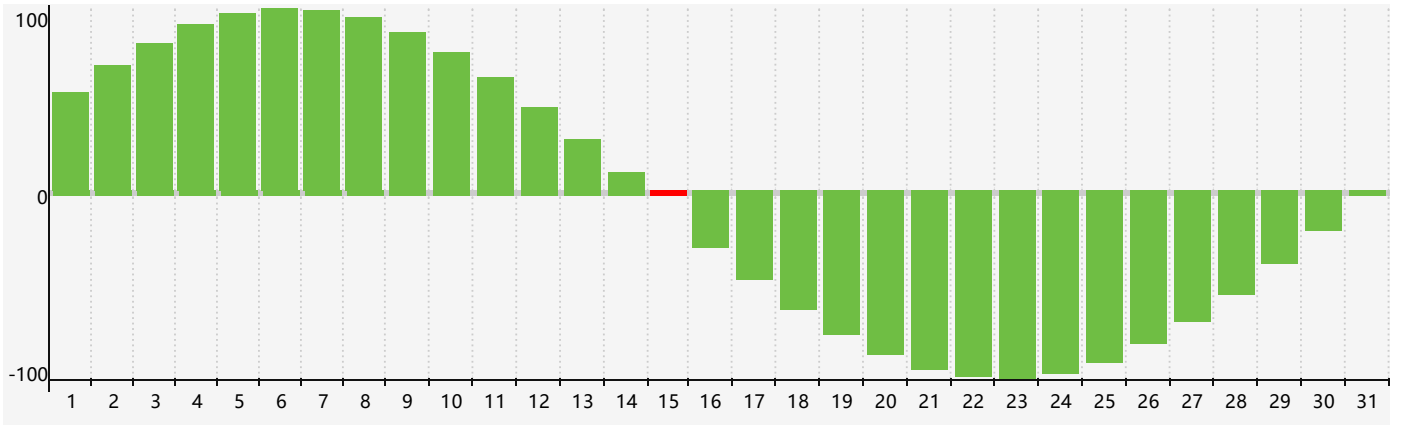

### 智力節律曲线图 - 2019年3月

### 情感節律曲线图 - 2019年3月

### 身體節律曲线图 - 2019年3月

公曆2019年三月 農曆己亥年 [豬年]

| 星期日   | 星期一   | 星期二           | 星期三     | 星期四            | 星期五                  | 星期六   |
|-------|-------|---------------|---------|----------------|----------------------|-------|
| 廿四 24 | 廿一 25 | 廿二 26         | 廿三 27   | 廿四 28          | 廿五 1                 | 廿六 2  |
| 廿七 3  | 廿八 4  | 廿九 5<br>身體臨界日 | 驚蟄 三十 6 | 二月初一 7         | 初二 8                 | 初三 9  |
| 初四 10 | 初五 11 | 初六 12         | 初七 13   | 初八 14          | 初九 15<br>智力臨界日 情感臨界日 | 初十 16 |
| 十一 17 | 十二 18 | 十三 19         | 十四 20   | 春分 十五 21       | 十六 22                | 十七 23 |
| 十八 24 | 十九 25 | 二十 26         | 廿一 27   | 廿二 28<br>身體臨界日 | 廿三 29                | 廿四 30 |
| 廿五 31 | 廿六 1  | 廿七 2          | 廿八 3    | 廿九 4           | 清明 初一 5              | 初二 6  |