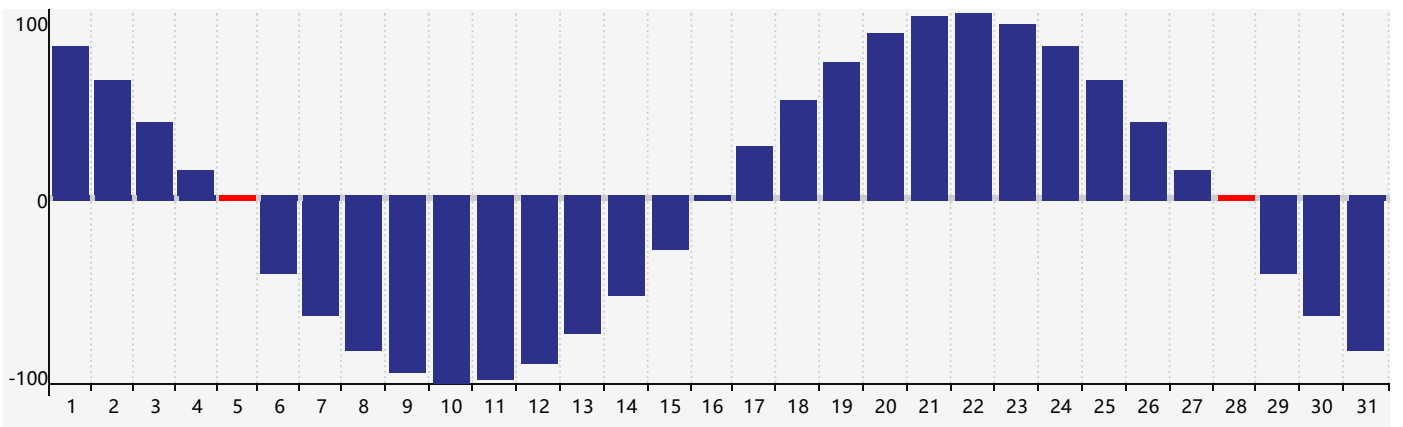

### 智力節律曲线图 - 2019年3月

### 情感節律曲线图 - 2019年3月

### 身體節律曲线图 - 2019年3月

公曆2019年三月 農曆己亥年 [豬年]

| 星期日   | 星期一   | 星期二           | 星期三     | 星期四            | 星期五                  | 星期六   |
|-------|-------|---------------|---------|----------------|----------------------|-------|
| 廿四 24 | 廿一 25 | 廿二 26         | 廿三 27   | 廿四 28          | 廿五 1                 | 廿六 2  |
| 廿七 3  | 廿八 4  | 廿九 5<br>身體臨界日 | 驚蟄 三十 6 | 二月初一 7         | 初二 8                 | 初三 9  |
| 初四 10 | 初五 11 | 初六 12         | 初七 13   | 初八 14          | 初九 15<br>智力臨界日 情感臨界日 | 初十 16 |
| 十一 17 | 十二 18 | 十三 19         | 十四 20   | 春分 十五 21       | 十六 22                | 十七 23 |
| 十八 24 | 十九 25 | 二十 26         | 廿一 27   | 廿二 28<br>身體臨界日 | 廿三 29                | 廿四 30 |
| 廿五 31 | 廿六 1  | 廿七 2          | 廿八 3    | 廿九 4           | 清明 初一 5              | 初二 6  |