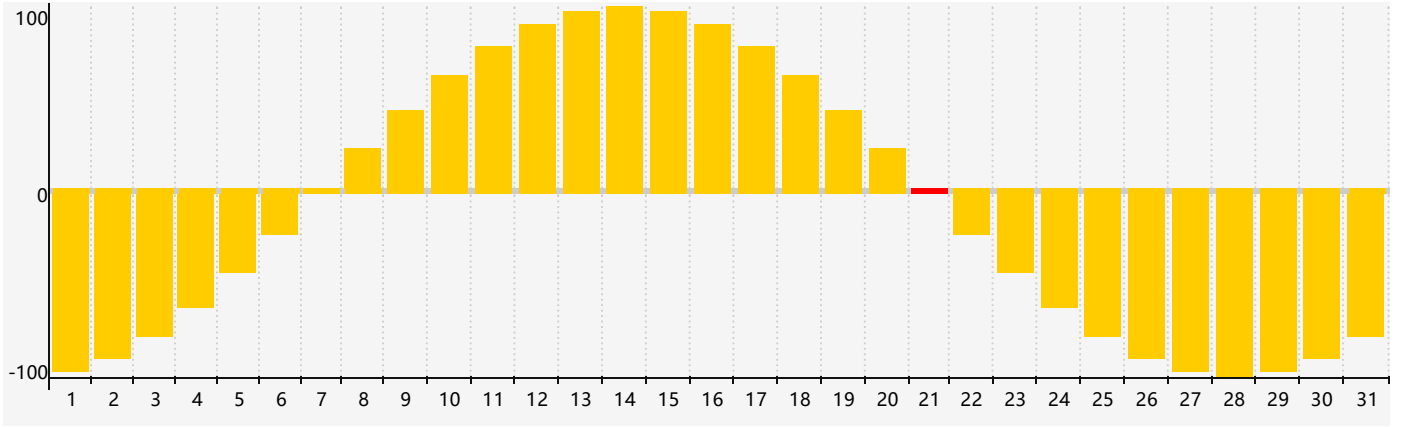

情感節律曲线图 - 2019年3月

公曆2019年三月 農曆己亥年 [豬年]

星期日	星期一	星期二	星期三	星期四	星期五	星期六
二十 24	廿一 25	廿二 26	廿三 27	廿四 28	廿五 1	廿六 2
廿七 3	廿八 4	廿九 5	驚蟄 三十 6	二月初一 7	初二 8	初三 9
初四 10	初五 11	初六 12	初七 13	初八 14	初九 15	初十 16
十一 17	十二 18	十三 19	十四 20	春分 十五 21 情感臨界日	十六 22	十七 23
十八 24	十九 25	二十 26	廿一 27	廿二 28	廿三 29	廿四 30
廿五 31	廿六 1	廿七 2	廿八 3	廿九 4	清明 初一 5	初二 6