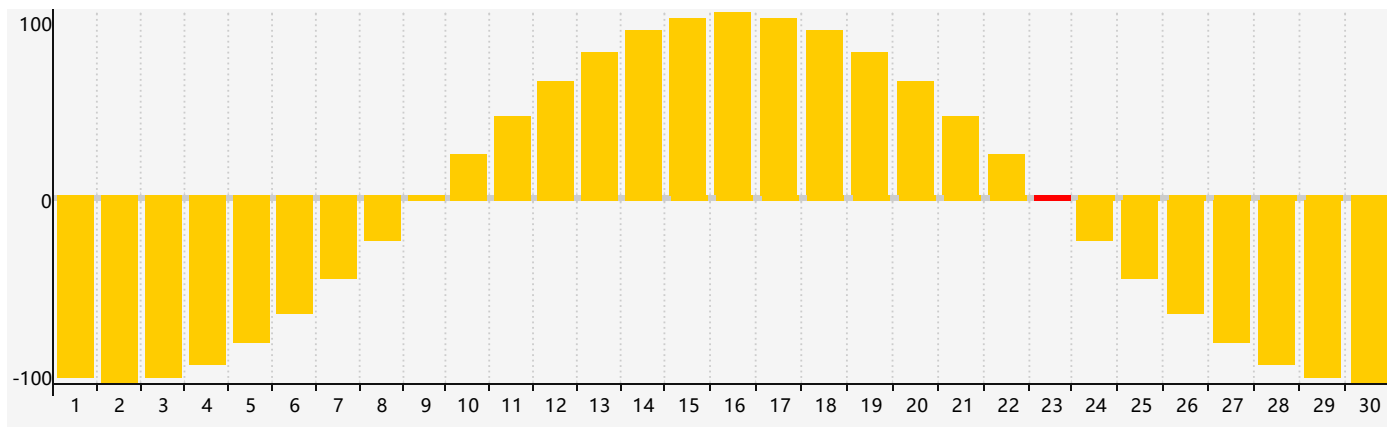

### 智力節律曲线图 - 2019年4月

### 情感節律曲线图 - 2019年4月

### 身體節律曲线图 - 2019年4月

公曆2019年四月 農曆己亥年 [豬年]

星期日	星期一	星期二	星期三	星期四	星期五	星期六
廿五 31	廿六 1	廿七 2 身體臨界日	廿八 3	廿九 4	清明 初一 5	初二 6
初三 7	初四 8	初五 9	初六 10	初七 11	初八 12	初九 13
初十 14	十一 15	十二 16	十三 17	十四 18 智力臨界日	十五 19	穀雨 十六 20
十七 21	十八 22	十九 23 情感臨界日	二十 24	廿一 25 身體臨界日	廿二 26	廿三 27
廿四 28	廿五 29	廿六 30	廿七 1	廿八 2	廿九 3	三十 4