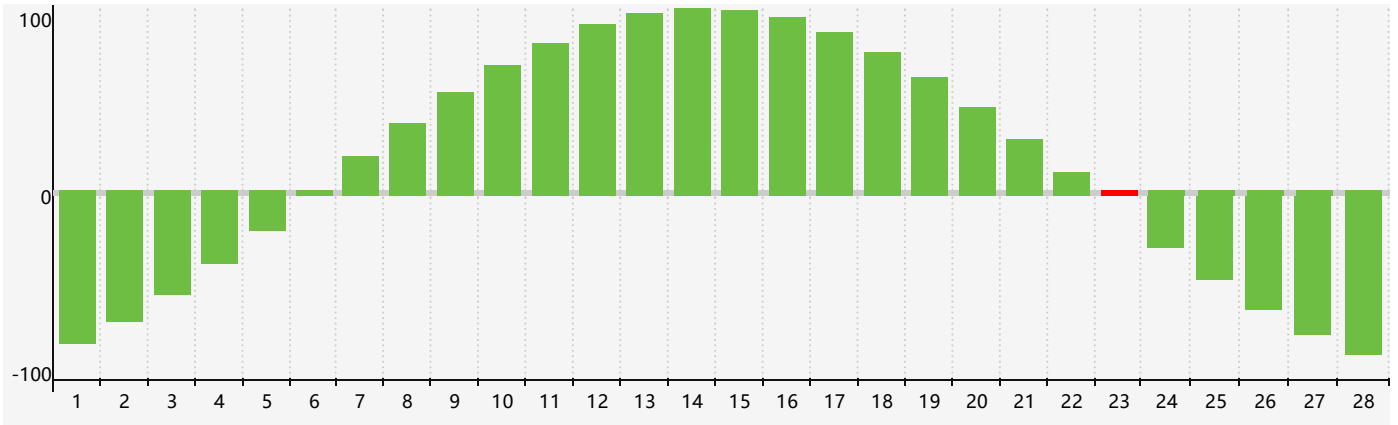

智力節律曲线图 - 2021年2月

情感節律曲线图 - 2021年2月

身體節律曲线图 - 2021年2月

公曆2021年二月 農曆辛丑年 [牛年]

星期日	星期一	星期二	星期三	星期四	星期五	星期六
十九 31	二十 1 身體臨界日	廿一 2	立春 廿二 3	廿三 4	廿四 5	廿五 6
廿六 7	廿七 8	廿八 9	廿九 10	三十 11 情感臨界日	正月 初一 12	初二 13
初三 14	初四 15	初五 16	初六 17	雨水 初七 18	初八 19	初九 20
初十 21	十一 22	十二 23 智力臨界日	十三 24 身體臨界日	十四 25	十五 26	十六 27
十七 28	十八 1	十九 2	二十 3	廿一 4	驚蟄 廿二 5	廿三 6