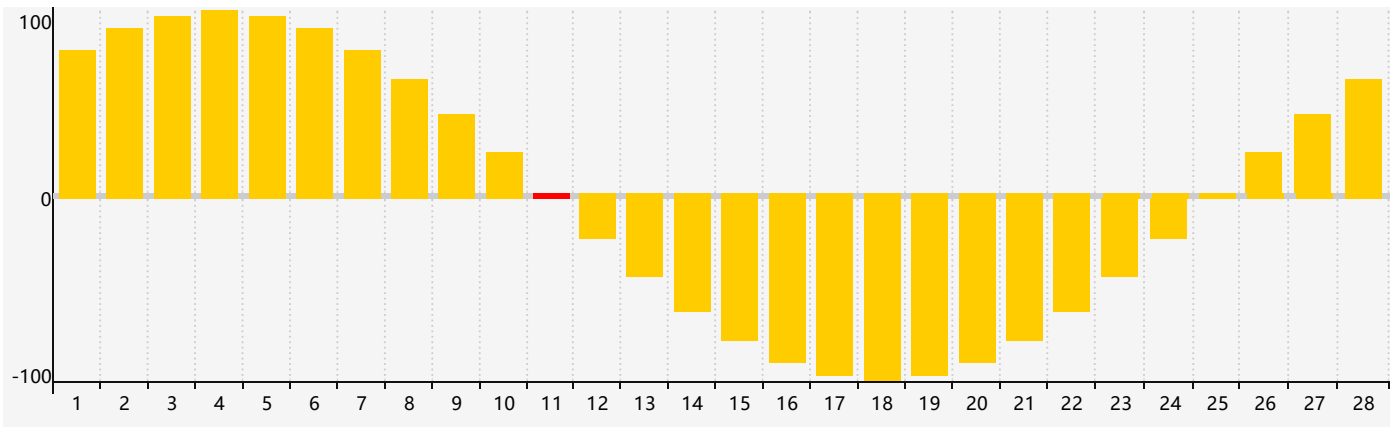

智力節律曲线图 - 2021年2月

情感節律曲线图 - 2021年2月

身體節律曲线图 - 2021年2月

公曆2021年二月 農曆辛丑年 [牛年]

星期日	星期一	星期二	星期三	星期四	星期五	星期六
十九 31	二十 1 身體臨界日	廿一 2	立春 廿二 3	廿三 4	廿四 5	廿五 6
廿六 7	廿七 8	廿八 9	廿九 10	三十 11 情感臨界日	正月 初一 12	初二 13
初三 14	初四 15	初五 16	初六 17	雨水 初七 18	初八 19	初九 20
初十 21	十一 22	十二 23 智力臨界日	十三 24 身體臨界日	十四 25	十五 26	十六 27
十七 28	十八 1	十九 2	二十 3	廿一 4	驚蟄 廿二 5	廿三 6