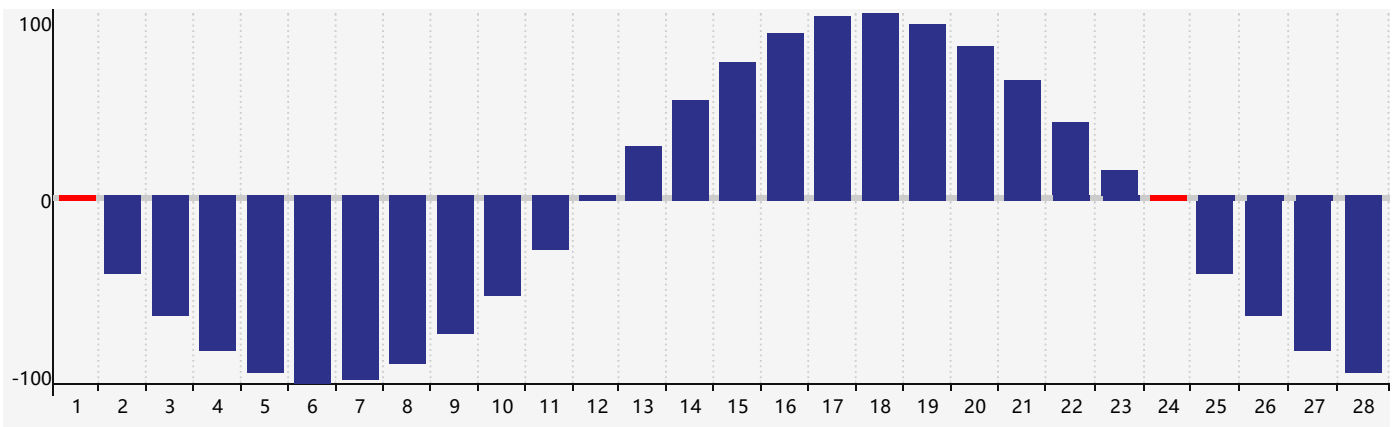

智力節律曲线图 - 2021年2月

情感節律曲线图 - 2021年2月

身體節律曲线图 - 2021年2月

公曆2021年二月 農曆辛丑年 [牛年]

星期日	星期一	星期二	星期三	星期四	星期五	星期六
十九 31	二十 1 身體臨界日	廿一 2	立春 廿二 3	廿三 4	廿四 5	廿五 6
廿六 7	廿七 8	廿八 9	廿九 10	三十 11 情感臨界日	正月 初一 12	初二 13
初三 14	初四 15	初五 16	初六 17	雨水 初七 18	初八 19	初九 20
初十 21	十一 22	十二 23 智力臨界日	十三 24 身體臨界日	十四 25	十五 26	十六 27
十七 28	十八 1	十九 2	二十 3	廿一 4	驚蟄 廿二 5	廿三 6