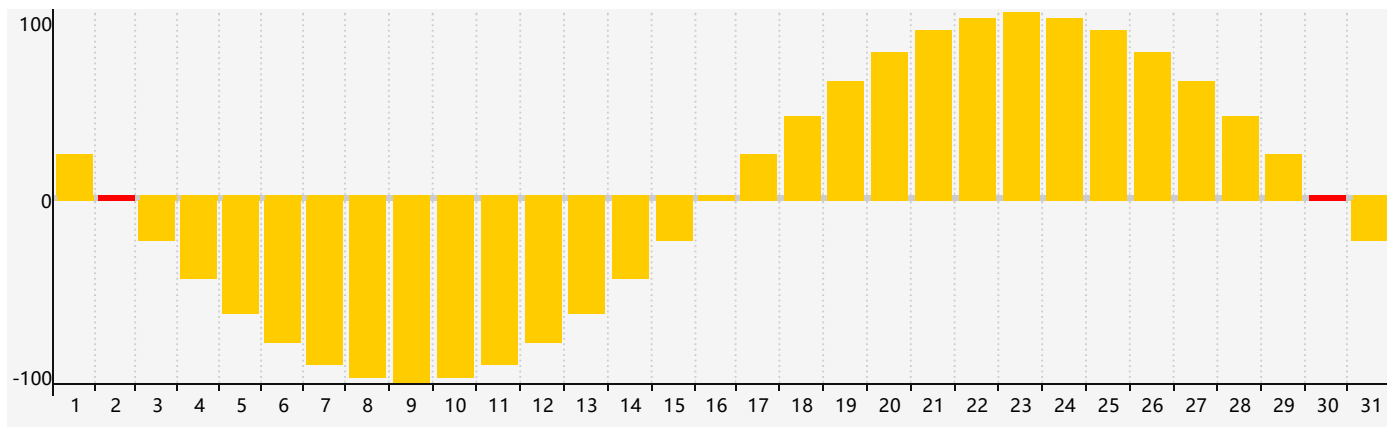

智力節律曲线图 - 2021年5月

情感節律曲线图 - 2021年5月

身體節律曲线图 - 2021年5月

公曆2021年五月 農曆辛丑年 [牛年]

星期日	星期一	星期二	星期三	星期四	星期五	星期六
十四 25	十五 26	十六 27	十七 28	十八 29	十九 30	二十 1
廿一 2 情感臨界日	廿二 3	廿三 4	立夏 廿四 5	廿五 6	廿六 7	廿七 8
廿八 9	廿九 10 智力臨界日	三十 11	四月初一 12	初二 13	初三 14	初四 15 身體臨界日
初五 16	初六 17	初七 18	初八 19	初九 20	小滿 初十 21	十一 22
十二 23	十三 24	十四 25	十五 26	十六 27	十七 28	十八 29
十九 30 情感臨界日	二十 31	廿一 1	廿二 2	廿三 3	廿四 4	芒種 廿五 5