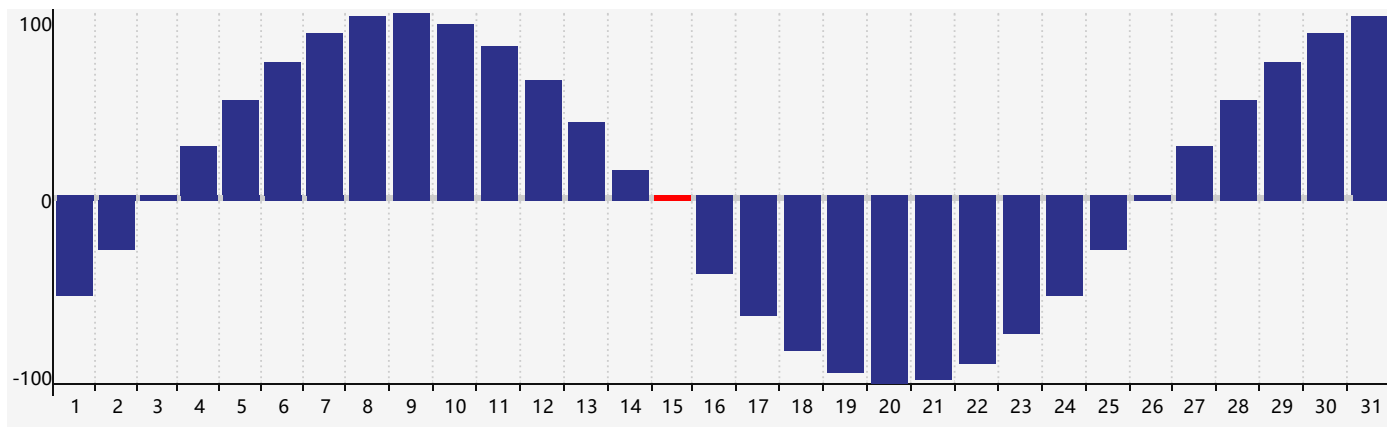

智力節律曲线图 - 2021年5月

情感節律曲线图 - 2021年5月

身體節律曲线图 - 2021年5月

公曆2021年五月 農曆辛丑年 [牛年]

星期日	星期一	星期二	星期三	星期四	星期五	星期六
十四 25	十五 26	十六 27	十七 28	十八 29	十九 30	二十 1
廿一 2 情感臨界日	廿二 3	廿三 4	立夏 廿四 5	廿五 6	廿六 7	廿七 8
廿八 9	廿九 10 智力臨界日	三十 11	四月初一 12	初二 13	初三 14	初四 15 身體臨界日
初五 16	初六 17	初七 18	初八 19	初九 20	小滿 初十 21	十一 22
十二 23	十三 24	十四 25	十五 26	十六 27	十七 28	十八 29
十九 30 情感臨界日	二十 31	廿一 1	廿二 2	廿三 3	廿四 4	芒種 廿五 5