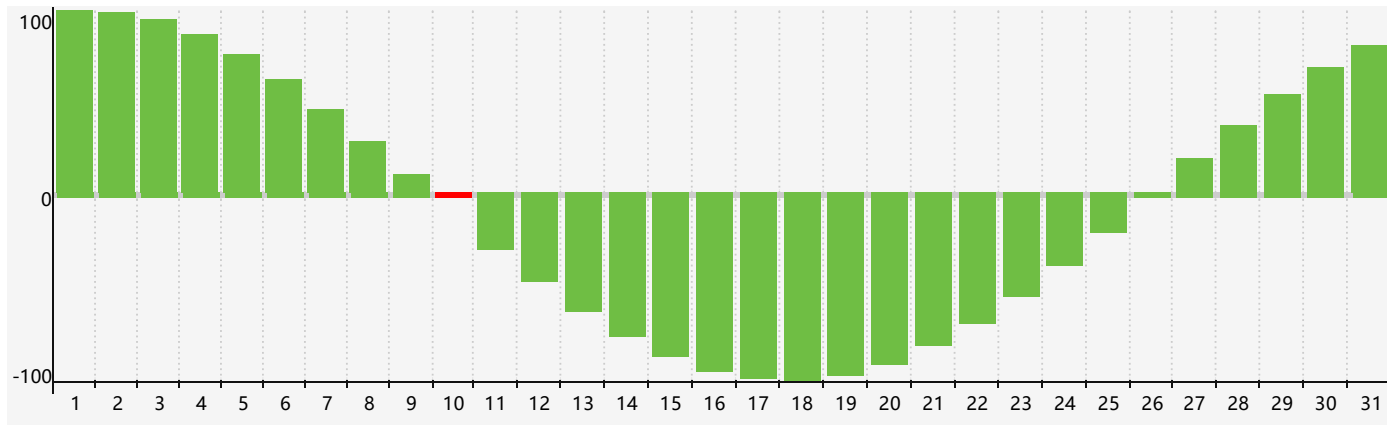

智力節律曲线图 - 2021年5月

情感節律曲线图 - 2021年5月

身體節律曲线图 - 2021年5月

公曆2021年五月 農曆辛丑年 [牛年]

星期日	星期一	星期二	星期三	星期四	星期五	星期六
十四 25	十五 26	十六 27	十七 28	十八 29	十九 30	二十 1
廿一 2 情感臨界日	廿二 3	廿三 4	立夏 廿四 5	廿五 6	廿六 7	廿七 8
廿八 9	廿九 10 智力臨界日	三十 11	四月初一 12	初二 13	初三 14	初四 15 身體臨界日
初五 16	初六 17	初七 18	初八 19	初九 20	小滿 初十 21	十一 22
十二 23	十三 24	十四 25	十五 26	十六 27	十七 28	十八 29
十九 30 情感臨界日	二十 31	廿一 1	廿二 2	廿三 3	廿四 4	芒種 廿五 5