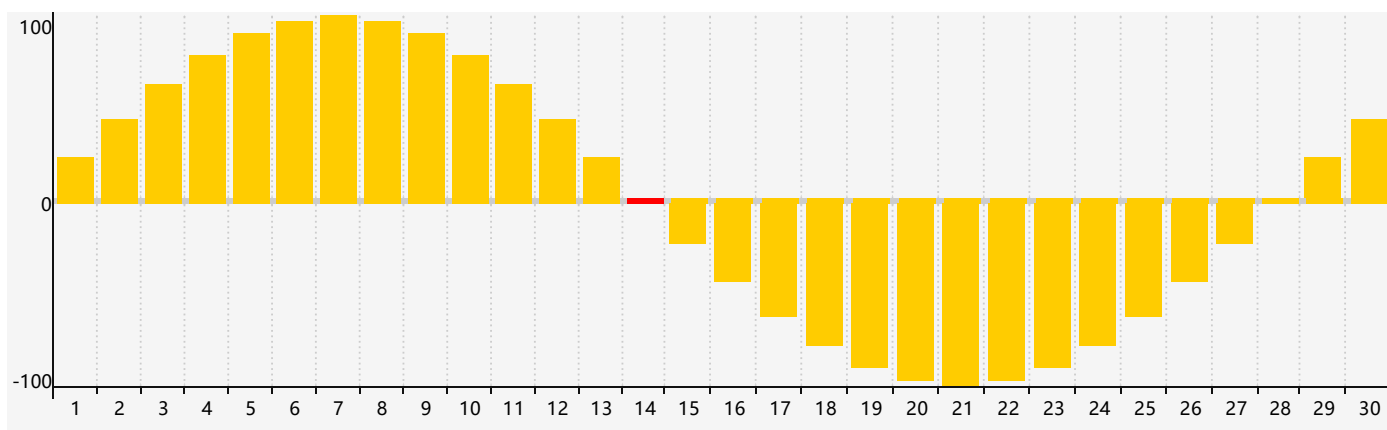

智力節律曲线图 - 2021年6月

情感節律曲线图 - 2021年6月

身體節律曲线图 - 2021年6月

公曆2021年六月 農曆辛丑年 [牛年]

星期日	星期一	星期二	星期三	星期四	星期五	星期六
十九 30	二十 31	廿一 1	廿二 2 智力臨界日 身體臨界日	廿三 3	廿四 4	芒種 廿五 5
廿六 6	廿七 7	廿八 8	廿九 9	五月初一 10	初二 11	初三 12
初四 13	初五 14 情感臨界日	初六 15	初七 16	初八 17	初九 18	初十 19
十一 20	夏至 十二 21	十三 22	十四 23	十五 24	十六 25 身體臨界日	十七 26
十八 27	十九 28	二十 29	廿一 30	廿二 1	廿三 2	廿四 3