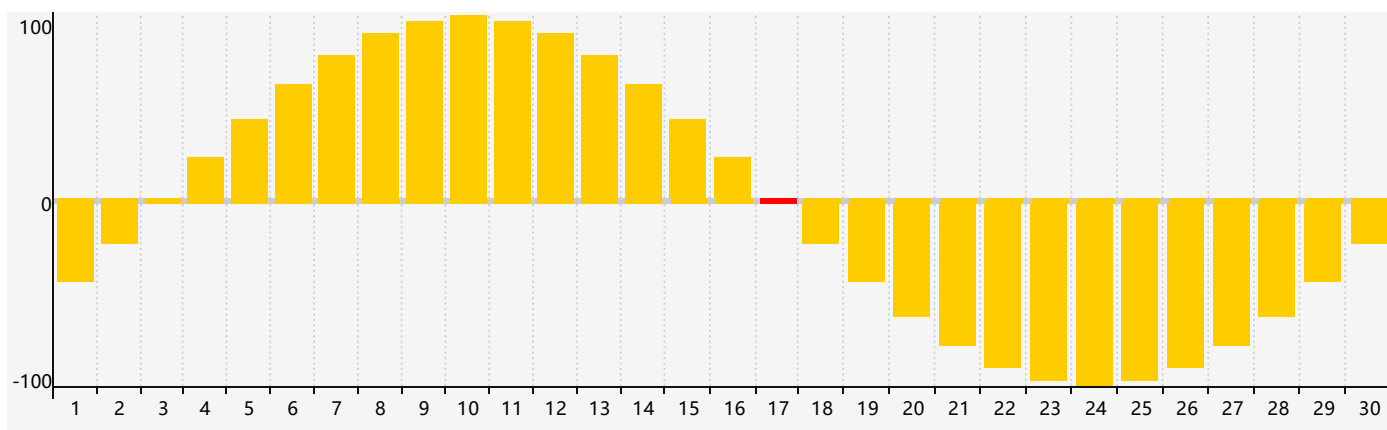

智力節律曲线图 - 2021年9月

情感節律曲线图 - 2021年9月

身體節律曲线图 - 2021年9月

公曆2021年九月 農曆辛丑年 [牛年]

| 星期日 | 星期一 | 星期二 | 星期三 | 星期四 | 星期五 | 星期六 |
|-------|-------|-------------------|-------|----------------|----------------|-------|
| 廿二 29 | 廿三 30 | 廿四 31 | 廿五 1 | 廿六 2 | 廿七 3 | 廿八 4 |
| 廿九 5 | 三十 6 | 白露 初一 身體臨界日 | 初二 8 | 初三 9 | 初四 10 | 初五 11 |
| 初六 12 | 初七 13 | 初八 14 智力臨界日 | 初九 15 | 初十 16 | 十一 17 情感臨界日 | 十二 18 |
| 十三 19 | 十四 20 | 十五 21 | 十六 22 | 秋分 十七 23 | 十八 24 | 十九 25 |
| 二十 26 | 廿一 27 | 廿二 28 | 廿三 29 | 廿四 30 身體臨界日 | 廿五 1 | 廿六 2 |