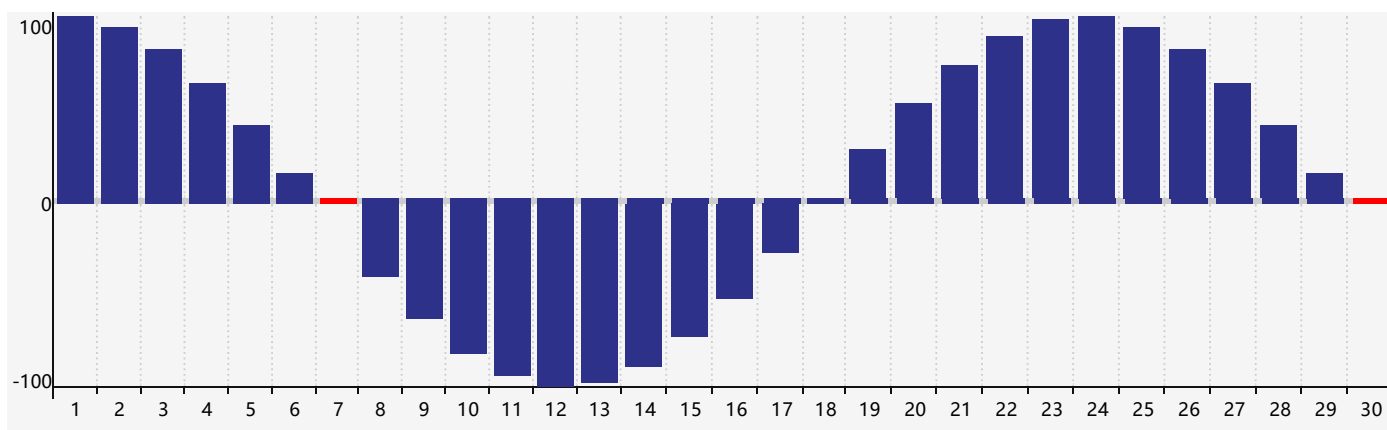

智力節律曲线图 - 2021年9月

情感節律曲线图 - 2021年9月

身體節律曲线图 - 2021年9月

公曆2021年九月 農曆辛丑年 [牛年]

| 星期日 | 星期一 | 星期二 | 星期三 | 星期四 | 星期五 | 星期六 |
|-------|-------|-------------------|-------|----------------|----------------|-------|
| 廿二 29 | 廿三 30 | 廿四 31 | 廿五 1 | 廿六 2 | 廿七 3 | 廿八 4 |
| 廿九 5 | 三十 6 | 白露 初一 身體臨界日 | 初二 8 | 初三 9 | 初四 10 | 初五 11 |
| 初六 12 | 初七 13 | 初八 14 智力臨界日 | 初九 15 | 初十 16 | 十一 17 情感臨界日 | 十二 18 |
| 十三 19 | 十四 20 | 十五 21 | 十六 22 | 秋分 十七 23 | 十八 24 | 十九 25 |
| 二十 26 | 廿一 27 | 廿二 28 | 廿三 29 | 廿四 30 身體臨界日 | 廿五 1 | 廿六 2 |