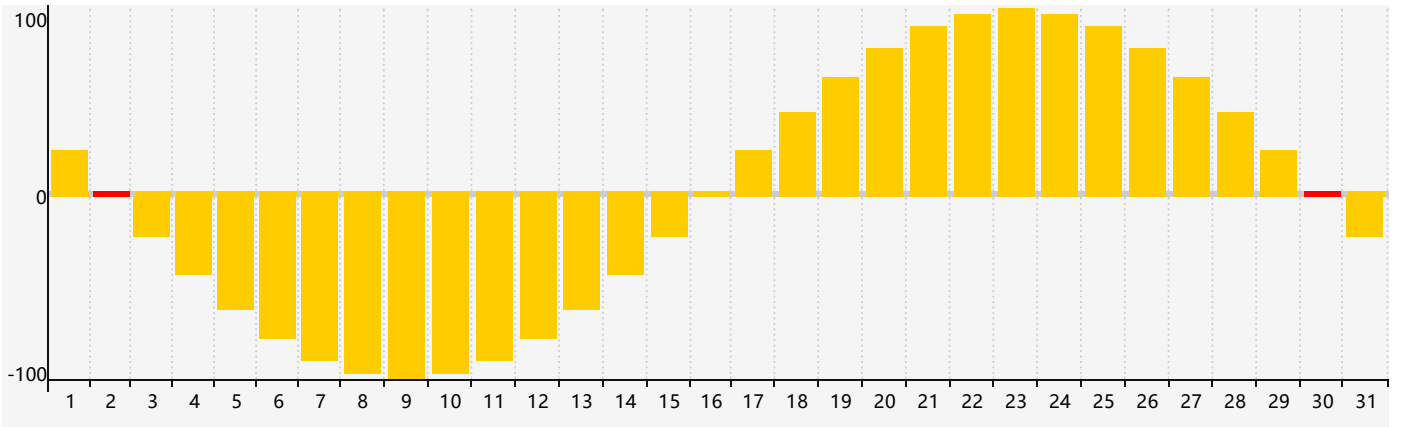

### 智力節律曲线图 - 2022年12月

### 情感節律曲线图 - 2022年12月

### 身體節律曲线图 - 2022年12月

公曆2022年十二月 農曆壬寅年 [虎年]

星期日	星期一	星期二	星期三	星期四	星期五	星期六
初四 27	初五 28	初六 29	初七 30	初八 1	初九 2 情感臨界日	初十 3
十一 4	十二 5 智力臨界日	十三 6	大雪 十四 7	十五 8	十六 9	十七 10
十八 11	十九 12 身體臨界日	二十 13	廿一 14	廿二 15	廿三 16	廿四 17
廿五 18	廿六 19	廿七 20	廿八 21	冬至 廿九 22	臘月 初一 23	初二 24
初三 25	初四 26	初五 27	初六 28	初七 29	初八 30 情感臨界日	初九 31