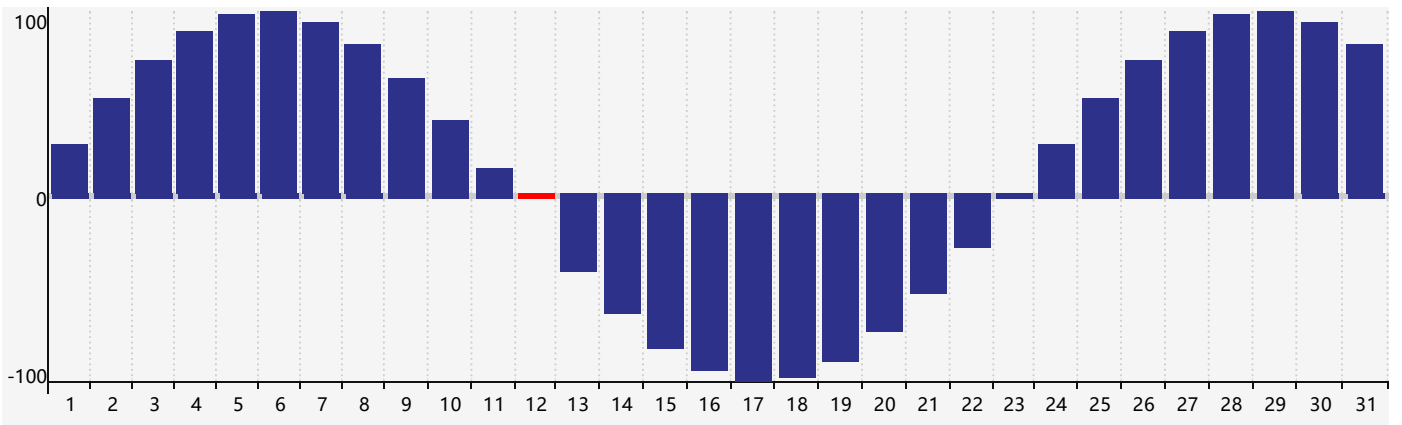

### 智力節律曲线图 - 2022年12月

### 情感節律曲线图 - 2022年12月

### 身體節律曲线图 - 2022年12月

公曆2022年十二月 農曆壬寅年 [虎年]

星期日	星期一	星期二	星期三	星期四	星期五	星期六
初四 27	初五 28	初六 29	初七 30	初八 1	初九 2 情感臨界日	初十 3
十一 4	十二 5 智力臨界日	十三 6	大雪 十四 7	十五 8	十六 9	十七 10
十八 11	十九 12 身體臨界日	二十 13	廿一 14	廿二 15	廿三 16	廿四 17
廿五 18	廿六 19	廿七 20	廿八 21	冬至 廿九 22	臘月 初一 23	初二 24
初三 25	初四 26	初五 27	初六 28	初七 29	初八 30 情感臨界日	初九 31