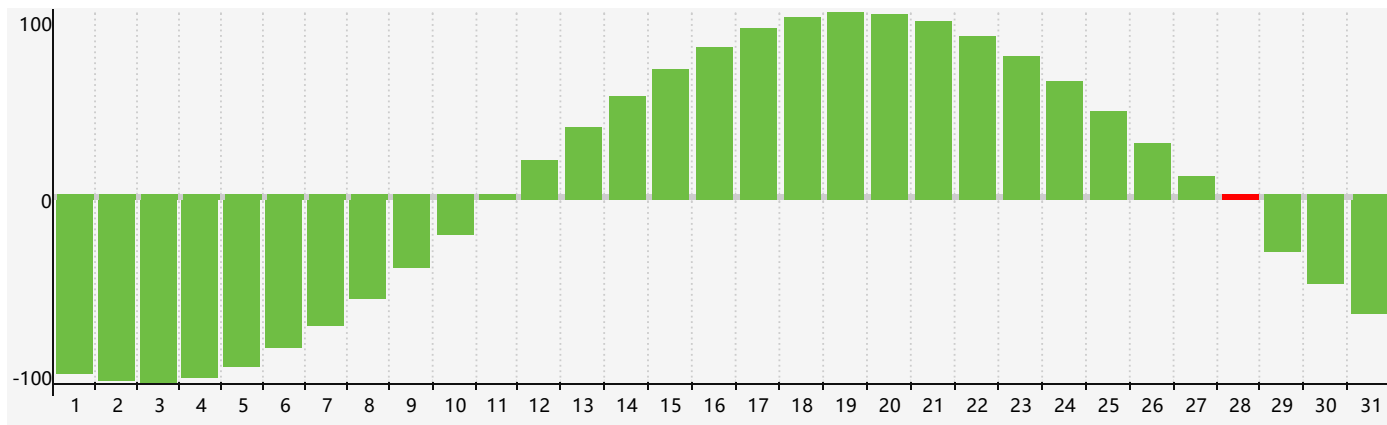

智力節律曲线图 - 2023年3月

情感節律曲线图 - 2023年3月

身體節律曲线图 - 2023年3月

公曆2023年三月 農曆癸卯年 [兔年]

星期日	星期一	星期二	星期三	星期四	星期五	星期六
初七 26	初八 27	初九 28	初十 1	十一 2	十二 3	十三 4 情感臨界日
十四 5	驚蟄 十五 6	十六 7	十七 8	十八 9	十九 10	二十 11
廿一 12	廿二 13	廿三 14	廿四 15	廿五 16	廿六 17	廿七 18 身體臨界日
廿八 19	廿九 20	春分 三十 21	閏二月初一 22	初二 23	初三 24	初四 25
初五 26	初六 27	初七 28 智力臨界日	初八 29	初九 30	初十 31	十一 1 情感臨界日