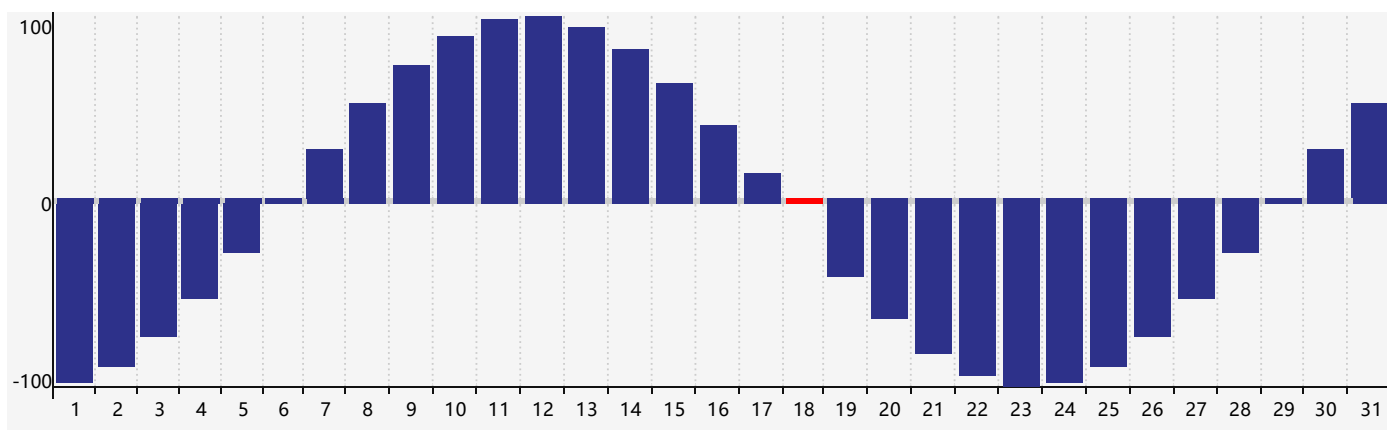

智力節律曲线图 - 2023年3月

情感節律曲线图 - 2023年3月

身體節律曲线图 - 2023年3月

公曆2023年三月 農曆癸卯年 [兔年]

星期日	星期一	星期二	星期三	星期四	星期五	星期六
初七 26	初八 27	初九 28	初十 1	十一 2	十二 3	十三 4 情感臨界日
十四 5	驚蟄 十五 6	十六 7	十七 8	十八 9	十九 10	二十 11
廿一 12	廿二 13	廿三 14	廿四 15	廿五 16	廿六 17	廿七 18 身體臨界日
廿八 19	廿九 20	春分 三十 21	閏二月初一 22	初二 23	初三 24	初四 25
初五 26	初六 27	初七 28 智力臨界日	初八 29	初九 30	初十 31	十一 1 情感臨界日