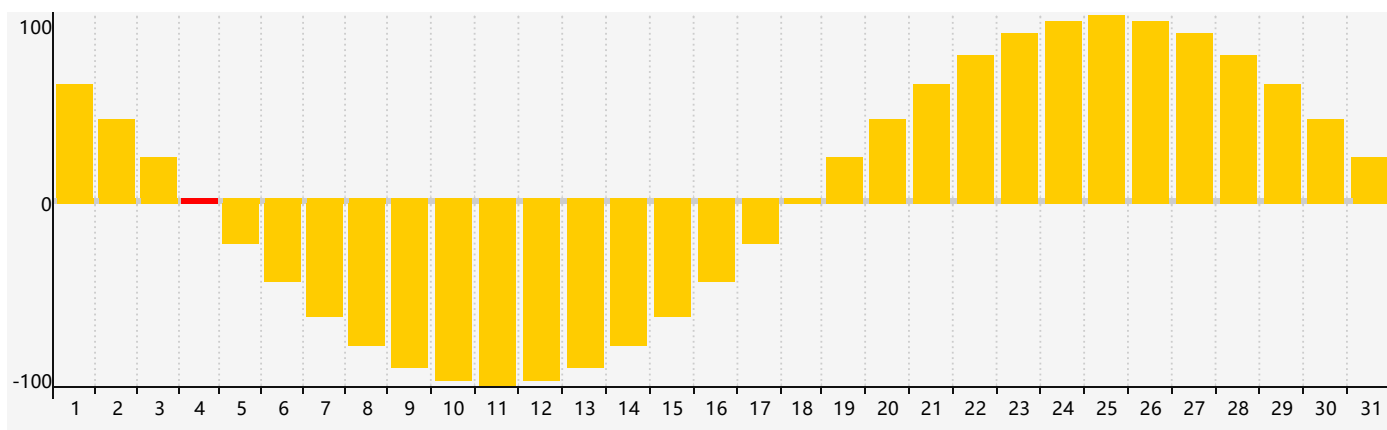

智力節律曲线图 - 2023年3月

情感節律曲线图 - 2023年3月

身體節律曲线图 - 2023年3月

公曆2023年三月 農曆癸卯年 [兔年]

星期日	星期一	星期二	星期三	星期四	星期五	星期六
初七 26	初八 27	初九 28	初十 1	十一 2	十二 3	十三 4 情感臨界日
十四 5	驚蟄 十五 6	十六 7	十七 8	十八 9	十九 10	二十 11
廿一 12	廿二 13	廿三 14	廿四 15	廿五 16	廿六 17	廿七 18 身體臨界日
廿八 19	廿九 20	春分 三十 21	閏二月初一 22	初二 23	初三 24	初四 25
初五 26	初六 27	初七 28 智力臨界日	初八 29	初九 30	初十 31	十一 1 情感臨界日